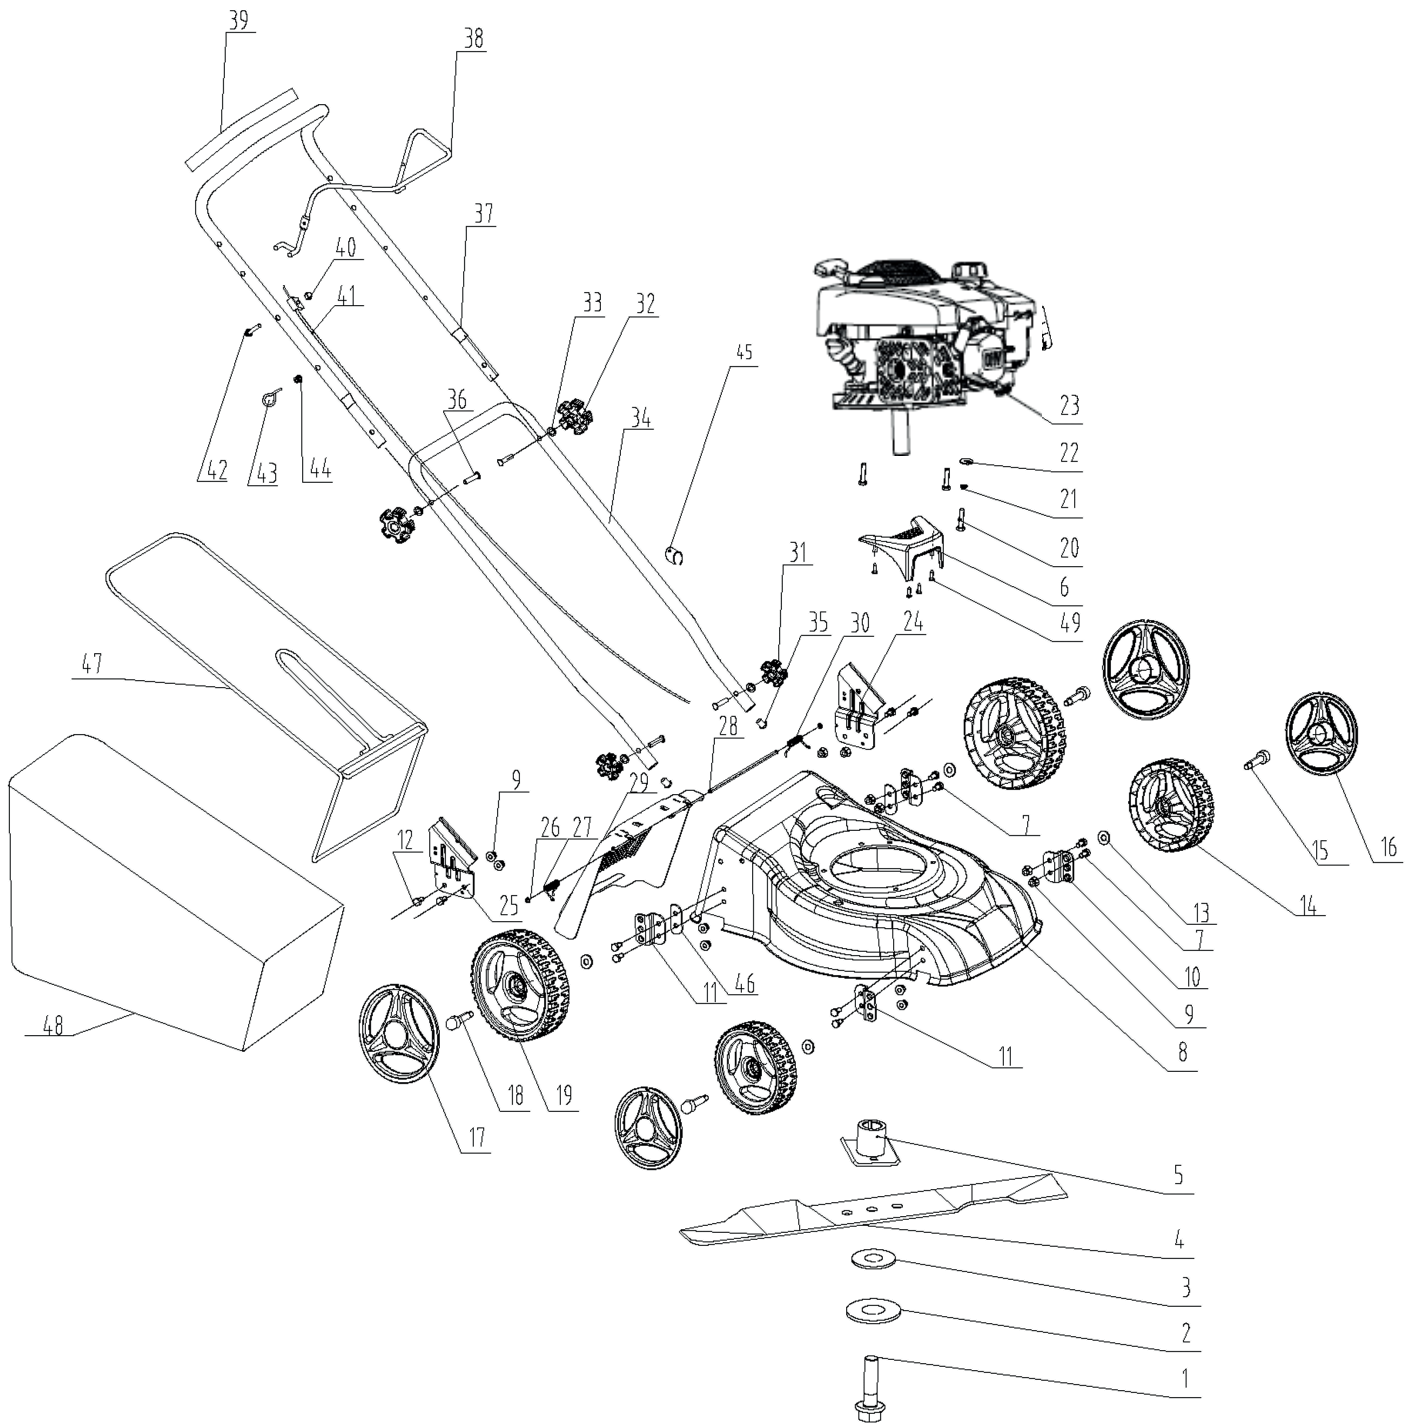

### ГАЗОНОКОСИЛКА БЕНЗИНОВАЯ

АРТИКУЛ: 512 10 9410

EAN8 - 20122249

РЕЛИЗ: 11.2021

**ДЕТАЛИРОВКА ИЗДЕЛИЯ**

# ***PATRIOT***

**РИСУНОК А**  
АРТИКУЛ: 512 10 9410

**ТАБЛИЦА К РИСУНКУ А**

АРТИКУЛ: 512 10 9410

#	АРТИКУЛ	ОПИСАНИЕ	КОЛ-ВО
A1-A3	005511922	Болт ножа с шайбами (комплект)	1
A4	005511662	Нож (602005)	1
A5	005511923	Адаптер ножа	1
A6	005511924	Декоративный капот	1
A8	005511925	Корпус газонокосилки (Дека)	1
A10	005511667	Кронштейн колеса (левый)	2
A11	005511668	Кронштейн колеса (правый)	2
A15	005512159	Болт крепления колеса (левый)(L)	2
A18	005512160	Болт крепления колеса (правый)(R)	2
A14, A16	005512070	Комплект переднего колеса	2
A17, A19	005512065	Комплект заднего колеса	2
A23	005512390	Двигатель в сборе (DVO130)	1
A24	005511672	Кронштейн ручки управления левый	1
A25	005511673	Кронштейн ручки управления правый	1
A27	005511674	Пружина разгрузочной крышки (правая)	1
A28	005511675	Ось разгрузочной крышки	1
A29	005511676	Разгрузочная крышка травосборника	1
A30	005511677	Пружина разгрузочной крышки (левая)	1
A31, A33, A36	005511678	Комплект крепления ручки управления нижней части	2
A32, A33, A36	005511679	Комплект крепления ручки управления верхней части	2
A34	005511680	Ручка управления нижняя часть	1
A37	005511928	Ручка управления верхняя часть	1
A38	005511682	Рычаг остановки двигателя	1
A41	005512343	Трос остановки двигателя	1
A45	005512061	Клипса фиксации провода	1
A47	005511685	Рама травосборника	1
A48	005511686	Мешок травосборника (сетка)	1