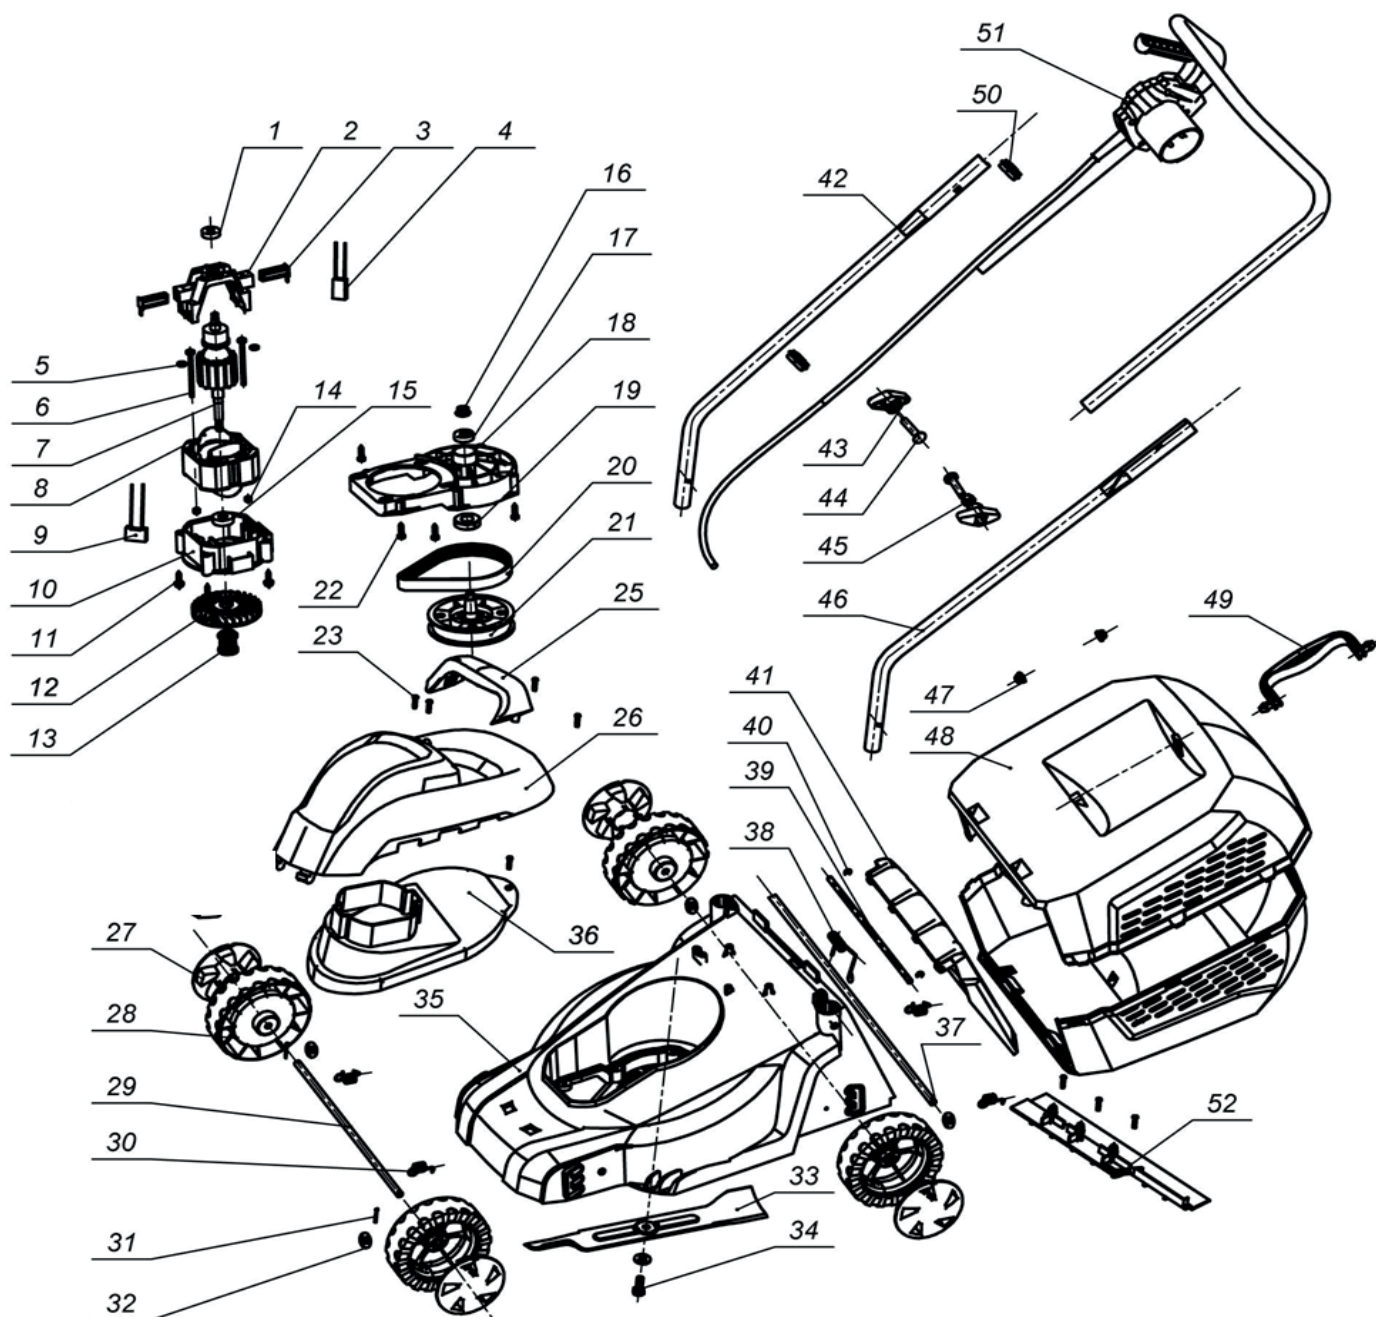

## ГАЗОНОКОСИЛКА ЭЛЕКТРИЧЕСКАЯ

АРТИКУЛ: 512 30 9221

EAN8 - 20109905

РЕЛИЗ: 11.2020

**ДЕТАЛИРОВКА ИЗДЕЛИЯ**

***PATRIOT***

**РИСУНОК А**  
АРТИКУЛ: 512 30 9221

#	АРТИКУЛ	ОПИСАНИЕ	КОЛ-ВО
1-13	005530846	Электромотор в сборе	1
1-22	005530847	Электромотор с приводом в сборе	1
3	005530848	Щетки угольные (комплект)	2
18	005530849	Крепежная площадка электромотора	1
20	005530850	Ремень	1

## ТАБЛИЦА К РИСУНКУ А

АРТИКУЛ: 512 30 9221

#	АРТИКУЛ	ОПИСАНИЕ	КОЛ-ВО
21	005530851	Шкив ведомый	1
25	005530852	Ручка переноса	1
26	005530853	Крышка электродвигателя (верхняя)	1
27-28	005530854	Колесо в сборе с колпаком	4
29	005530855	Ось колес передняя	1
30	005530856	Пружина осей колес	4
31	005530857	Шплинт	4
33	020090202	Нож	1
34	005530858	Болт крепления ножа	1
35	005530859	Корпус (дека)	1
36	005530860	Кожух электродвигателя	1
37	005530861	Ось колес задняя	1
38	005530862	Пружина задней крышки	1
39	005530863	Ось задней крышки	1
41	005530864	Задняя крышка	1
42	005530865	Ручка управления правая (нижняя)	1
43-45	005530866	Фиксатор ручки управления (комплект)	2
46	005530867	Ручка управления левая (нижняя)	1
47-49	005530868	Травосборник в сборе	1
50	005530869	Зажим кабеля	2
51	005530870	Выключатель в сборе	1