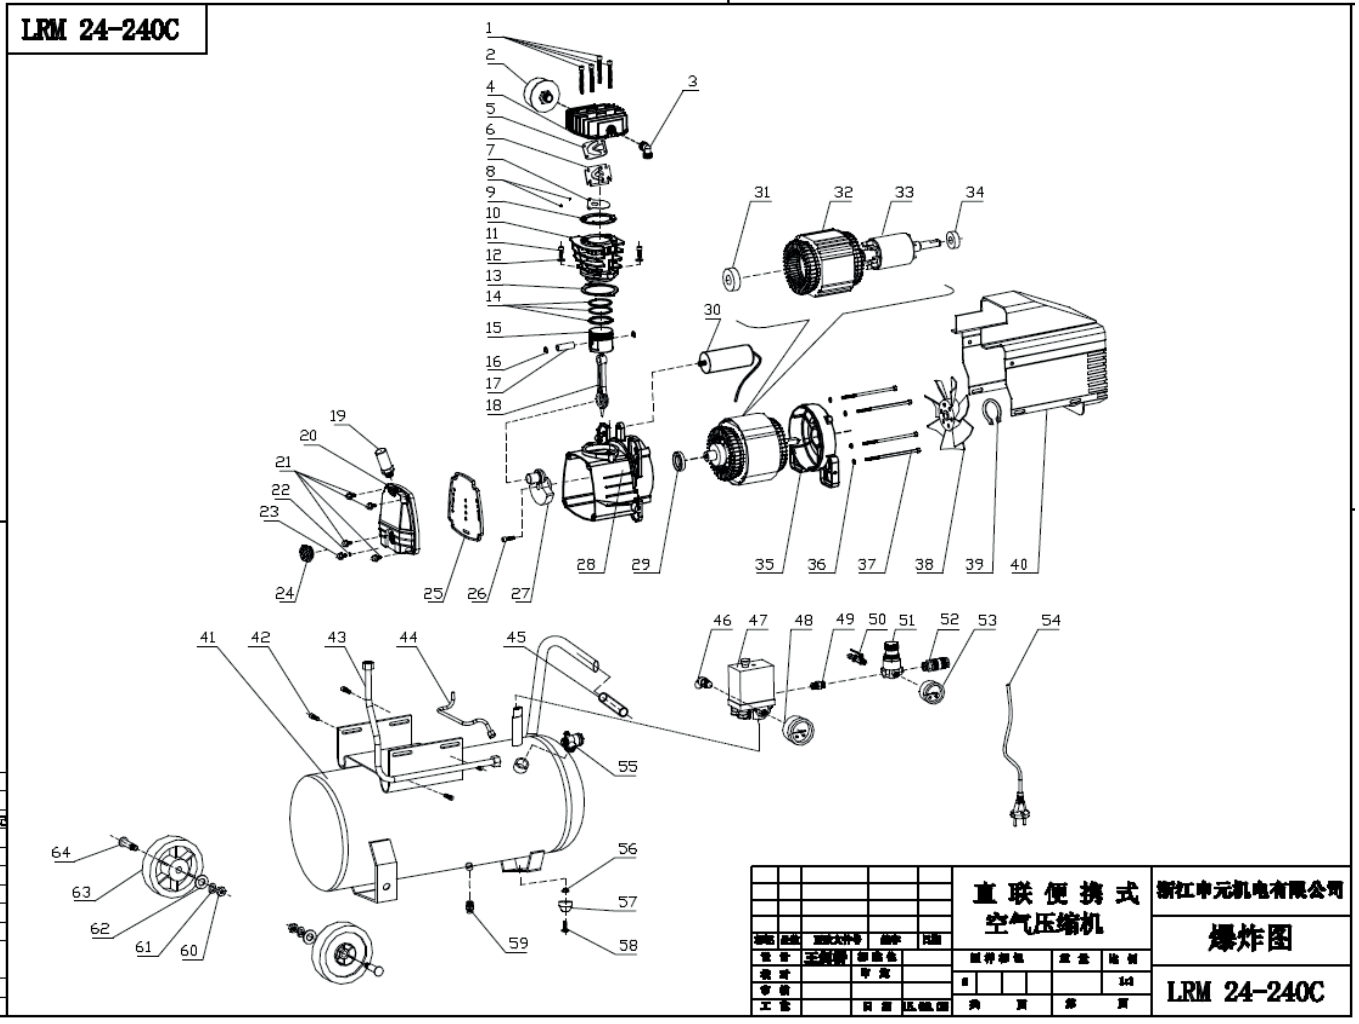

# **PATRIOT**

**РИСУНОК А**  
АРТИКУЛ: 525 30 1805

(通) 用件登记  
 底图品号  
 签字  
 日期

#	АРТИКУЛ	ОПИСАНИЕ	КОЛ-ВО
2	006033404	Воздушный фильтр в сборе 3/8	1
3	006033405	Коннектор 90°С (угловой переходник)	1
4	006033406	Крышка цилиндра	1
5	006033407	Прокладка крышки цилиндра	1
6	006033408	Клапанная плита	1
7	006033409	Клапан (пластинка)	1
8	006033410	Штифт клапана	2
9	006033411	Прокладка клапанной плиты	2
10	006033412	Цилиндр Ф48	1
13	006033413	Прокладка цилиндра (нижняя)	2
14	006033414	Комплект поршневых колец Ф48	1
15	006033415	Поршень Ф48	1
16	006033416	Стопорное кольцо пальца поршня Ф12	2
17	006033417	Палец поршня	1
18	006033418	Шатун	1
19	006033419	Сапун М16	1

**ТАБЛИЦА К РИСУНКУ А**  
**АРТИКУЛ: 525 30 1805**

#	АРТИКУЛ	ОПИСАНИЕ	КОЛ-ВО
20	006033420	Крышка картера	1
23	006033421	Сливной болт	1
24	006033422	Глазок уровня масла 1/2	1
25	006033423	Прокладка крышки картера (резиновая)	1
26	006033424	Винт коленвала (левая резьба)	1
27	006033425	Коленвал Ф20х23	1
28	006033426	Картер	1
29	006033427	Сальник 20х40х7	1
30	006033428	Конденсатор 40мФа	1
31	006033429	Подшипник 6204	1
32	006033430	Статор (L85 Ф135)	1
33	006033431	Ротор (L85 Ф67)	1
34	006033432	Подшипник 6202	1
35	006033433	Крышка электромотора	1
38	006033434	Крыльчатка электромотора	1
1-39	006033435	Голова компрессора в сборе (LRM 24-240С)	1
40	006033436	Кожух электромотора (головы)	1
41	006033437	Ресивер 24л	1
43	006033438	Трубка высокого давления (Ф10х600)	1
44	006033439	Разгрузочная трубка Ф6	1
45	006033440	Накладка рукоятки Ф20	1
46	006033441	Предохранительный клапан	1
47	006033442	Реле давление (пресостат) 220В	1
48	006033443	Манометр Ф50	1
49	006033444	Коннектор (прямой)	1
50	006033445	Шаровой кран 1/4	1
51	006033446	Редуктор давления	1
52	006033447	Быстростъём 1/4	1
53	006033448	Манометр Ф40	1
54	006033449	Сетевой кабель с вилкой	1
55	006033450	Обратный клапан	1
56-58	006033451	Ножка резиновая с крепежом (грибок)	1
59	006033452	Кран слива конденсата 1/4	1
60-64	006033453	Колесо 4.5" с крепежом (комплект)	2