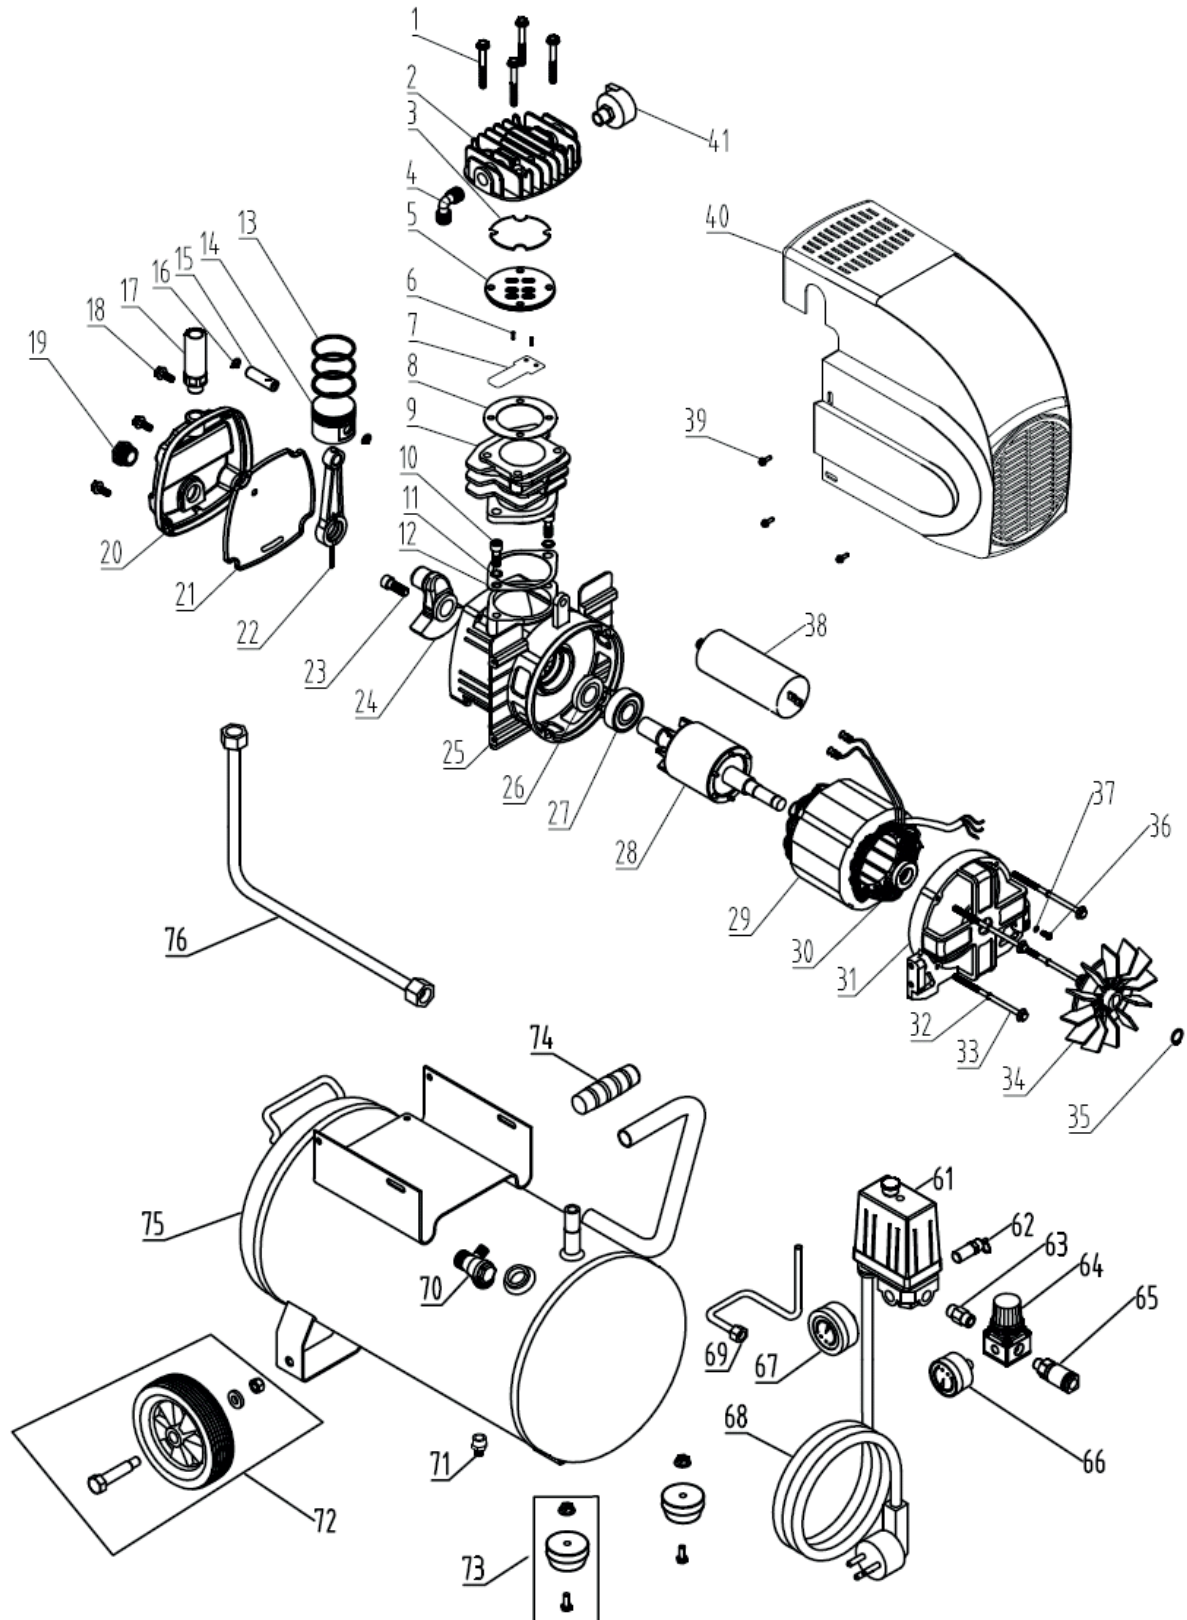

РИСУНОК А
АРТИКУЛ: 525 30 1810

ТАБЛИЦА К РИСУНКУ А

АРТИКУЛ: 525 30 1810

#	АРТИКУЛ	ОПИСАНИЕ	КОЛ-ВО
1-41	006032235	Голова компрессора в сборе (LRM 24-240C)	1
1	006032236	Болт крышки цилиндра	4
2	006032237	Крышка цилиндра	1
3	006032238	Уплотнительное кольцо (прокладка)	1
4	006032239	Коннектор 90°С (угловой переходник) 3/8"	1
5	006032240	Клапанная плита	1
6	006032241	Штифт лепестка Ф3.1х6	2
7	006032242	Лепесток клапана	1
8	006032243	Прокладка клапанной плиты	1
9	006032244	Цилиндр Ф48 (ход 46мм)	1
10	006032245	Болт цилиндра	2
11	006032246	Шайба Ф8	2
12	006032247	Прокладка цилиндра	1
13	006032248	Комплект поршневых колец (Ф48мм)	1
14	006032249	Поршень (Ф48мм)	1
15	006032250	Палец поршня (для Ф48мм поршня)	1
16	006032251	Стопорное кольцо пальца поршня Ф12мм	2
17	006032252	Пробка (сапун)	1
18	006032253	Болт М6х16	4
19	006032254	Глазок (мерное окно)	1
20	006032255	Крышка картера	1
21	006032256	Прокладка крышки картера	1
22	006032257	Шатун	1
23	006032258	Винт М8х22 (левая резьба)	1
24	006032259	Коленвал (Ф46мм)	1
25	006032260	Картер	1
26	006032261	Уплотнительное кольцо (сальник картера)	1
27	006032262	Подшипник 6204 (сторона картера)	1
28	006032263	Ротор (230v/50hz, 85мм)	1
29	006032264	Статор 230v/50hz 2.5HP (железо 85мм)	1
30	006032265	Подшипник 6202 (сторона крышки мотора)	1
31	006032266	Крышка мотора	1
32	006032267	Гровер Ф5	4
33	006032268	Болт мотора	4
34	006032269	Крыльчатка мотора	1
35	006032270	Стопорное кольцо крыльчатки	1
36	006032271	Винт М4	1
37	006032272	Гровер Ф4	1
38	006032273	Конденсатор 35 UF	1
39	006032274	Болт кожуха М4	6
40	006032275	Кожух мотора	1
41	006032276	Воздушный фильтр 3/8"	1
61	006032277	Реле давления (пресостат)	1
62	006032278	Предохранительный клапан (аварийный) 1/4" 8.8-9.2BAR	1
63	006032279	Коннектор прямой 1/4	1
64	006032280	Регулятор давления/Редуктор	1
65	006032281	Быстростъем 1/4	1
66	006032282	Манометр Ф40 (малый) 0-8-12bar	1
67	006032283	Манометр Ф50 (большой) 0-8-12bar	1
68	006032284	Сетевой кабель с вилкой 1.3М 1.5mm2	1