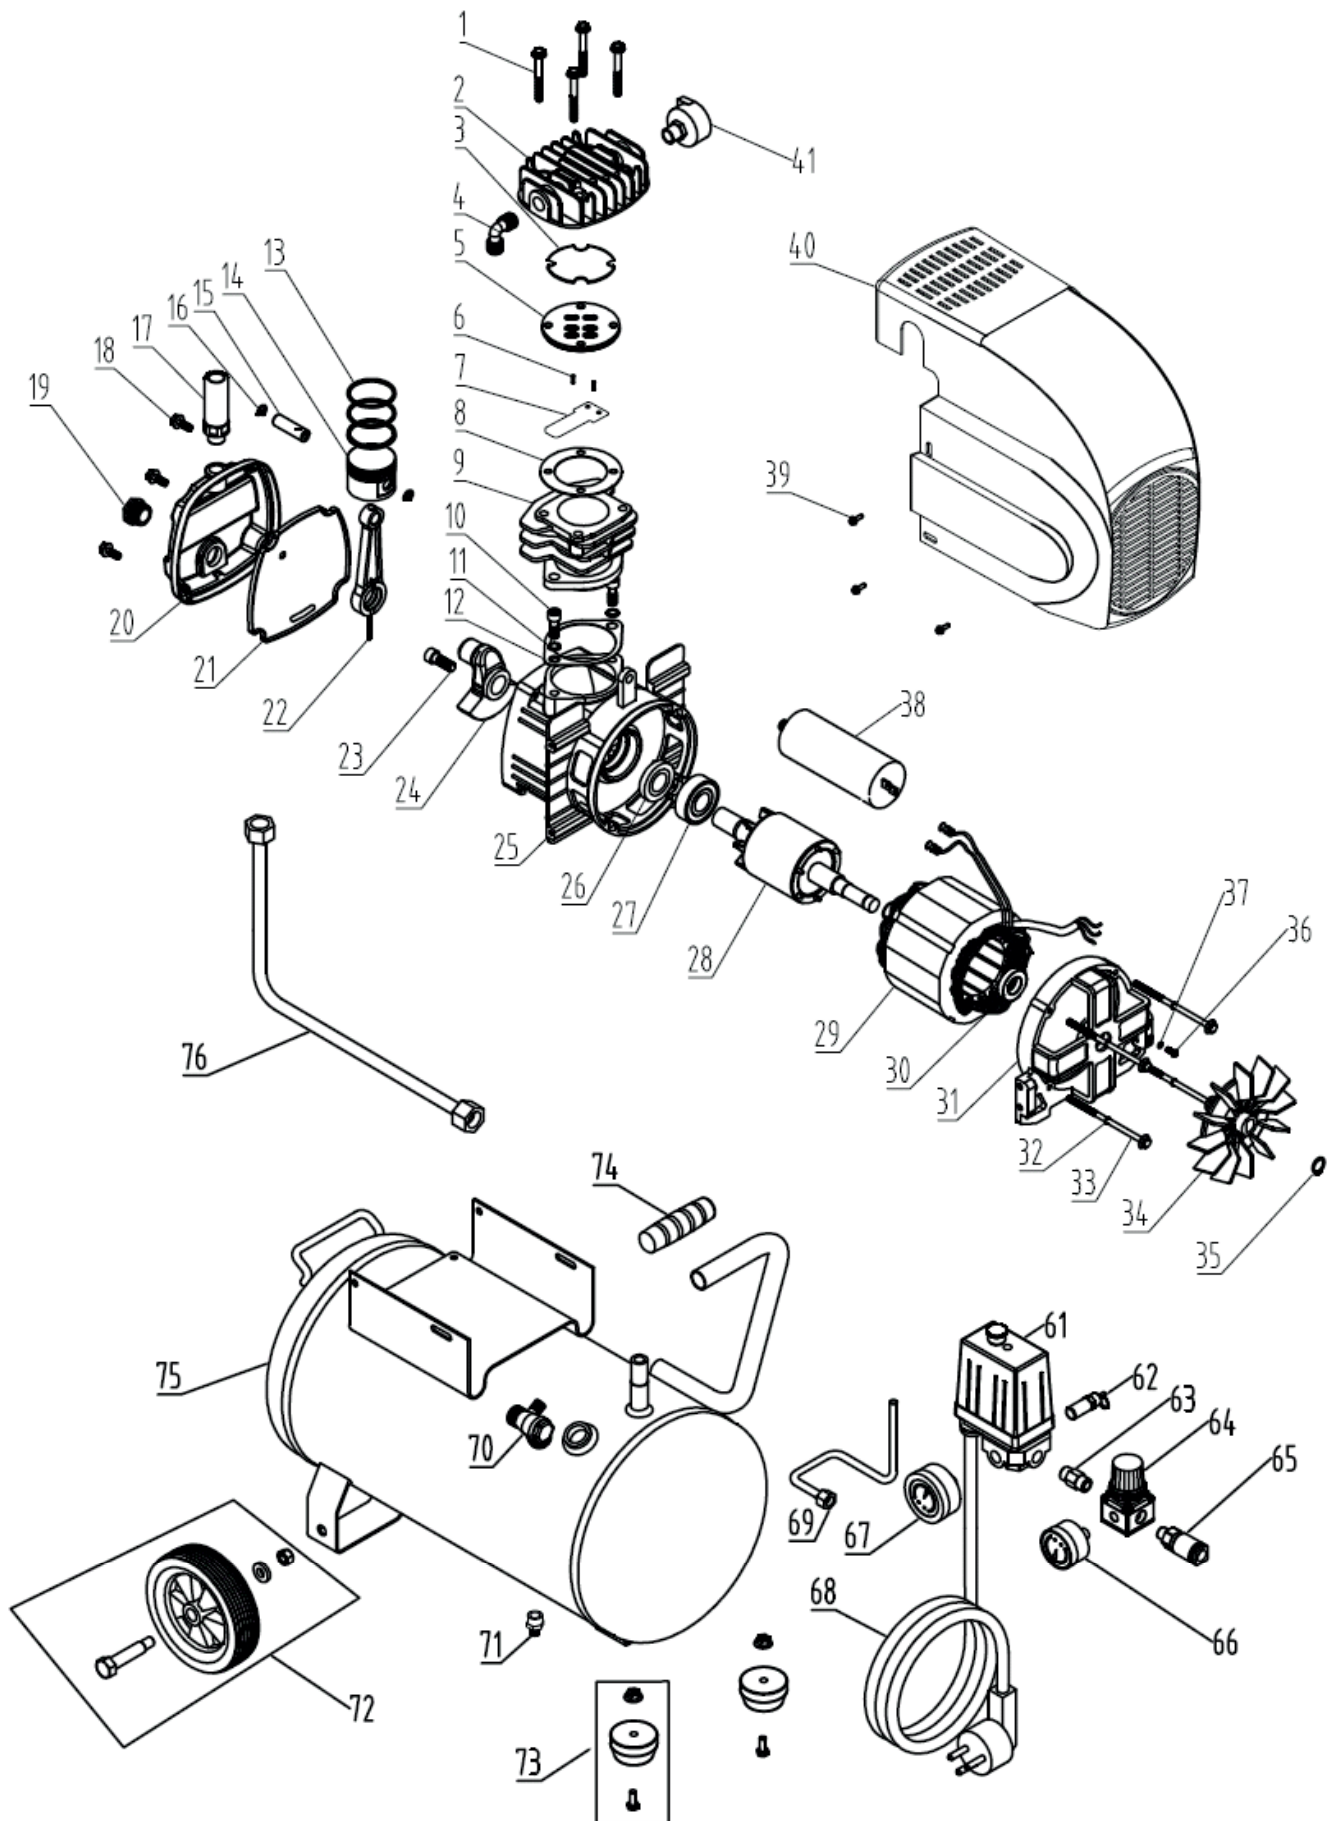

РИСУНОК А
АРТИКУЛ: 525301810

РИСУНОК А
АРТИКУЛ: 525301810

#	АРТИКУЛ	ОПИСАНИЕ	КОЛ-ВО
1-41	006032235	Голова компрессора в сборе (LRM 24-240C)	1
1	006032236	Болт крышки цилиндра	4
2	006032237	Крышка цилиндра	1
3	006032238	Уплотнительное кольцо (прокладка)	1
4	006032239	Коннектор 90°С (угловой переходник) 3/8"	1
5	006032240	Клапанная плита	1
6	006032241	Штифт лепестка Ф3.1х6	2
7	006032242	Лепесток клапана	1
8	006032243	Прокладка клапанной плиты	1
9	006032244	Цилиндр Ф48 (ход 46мм)	1
10	006032245	Болт цилиндра	2
11	006032246	Шайба Ф8	2
12	006032247	Прокладка цилиндра	1
13	006032248	Комплект поршневых колец (Ф48мм)	1
14	006032249	Поршень (Ф48мм)	1
15	006032250	Палец поршня (для Ф48мм поршня)	1
16	006032251	Стопорное кольцо пальца поршня Ф12мм	2
17	006032252	Пробка (сапун)	1
18	006032253	Болт М6х16	4
19	006032254	Глазок (мерное окно)	1
20	006032255	Крышка картера	1
21	006032256	Прокладка крышки картера	1
22	006032257	Шатун	1
23	006032258	Винт М8х22 (левая резьба)	1
24	006032259	Коленвал (Ф46мм)	1
25	006032260	Картер	1
26	006032261	Уплотнительное кольцо (сальник картера)	1
27	006032262	Подшипник 6204 (сторона картера)	1
28	006032263	Ротор (230v/50hz, 85мм)	1
29	006032264	Статор 230v/50hz 2.5HP (железо 85мм)	1
30	006032265	Подшипник 6202 (сторона крышки мотора)	1
31	006032266	Крышка мотора	1
32	006032267	Гровер Ф5	4
33	006032268	Болт мотора	4
34	006032269	Крыльчатка мотора	1
35	006032270	Стопорное кольцо крыльчатки	1
36	006032271	Винт М4	1
37	006032272	Гровер Ф4	1
38	006032273	Конденсатор 35 UF	1
39	006032274	Болт кожуха М4	6
40	006032275	Кожух мотора	1
41	006032276	Воздушный фильтр 3/8"	1
61	006032277	Реле давления (пресостат)	1
62	006032278	Предохранительный клапан (аварийный) 1/4" 8.8-9.2BAR	1
63	006032279	Коннектор прямой 1/4	1
64	006032280	Регулятор давления/Редуктор	1
65	006032281	Быстростъем 1/4	1
66	006032282	Манометр Ф40 (малый) 0-8-12bar	1
67	006032283	Манометр Ф50 (большой) 0-8-12bar	1