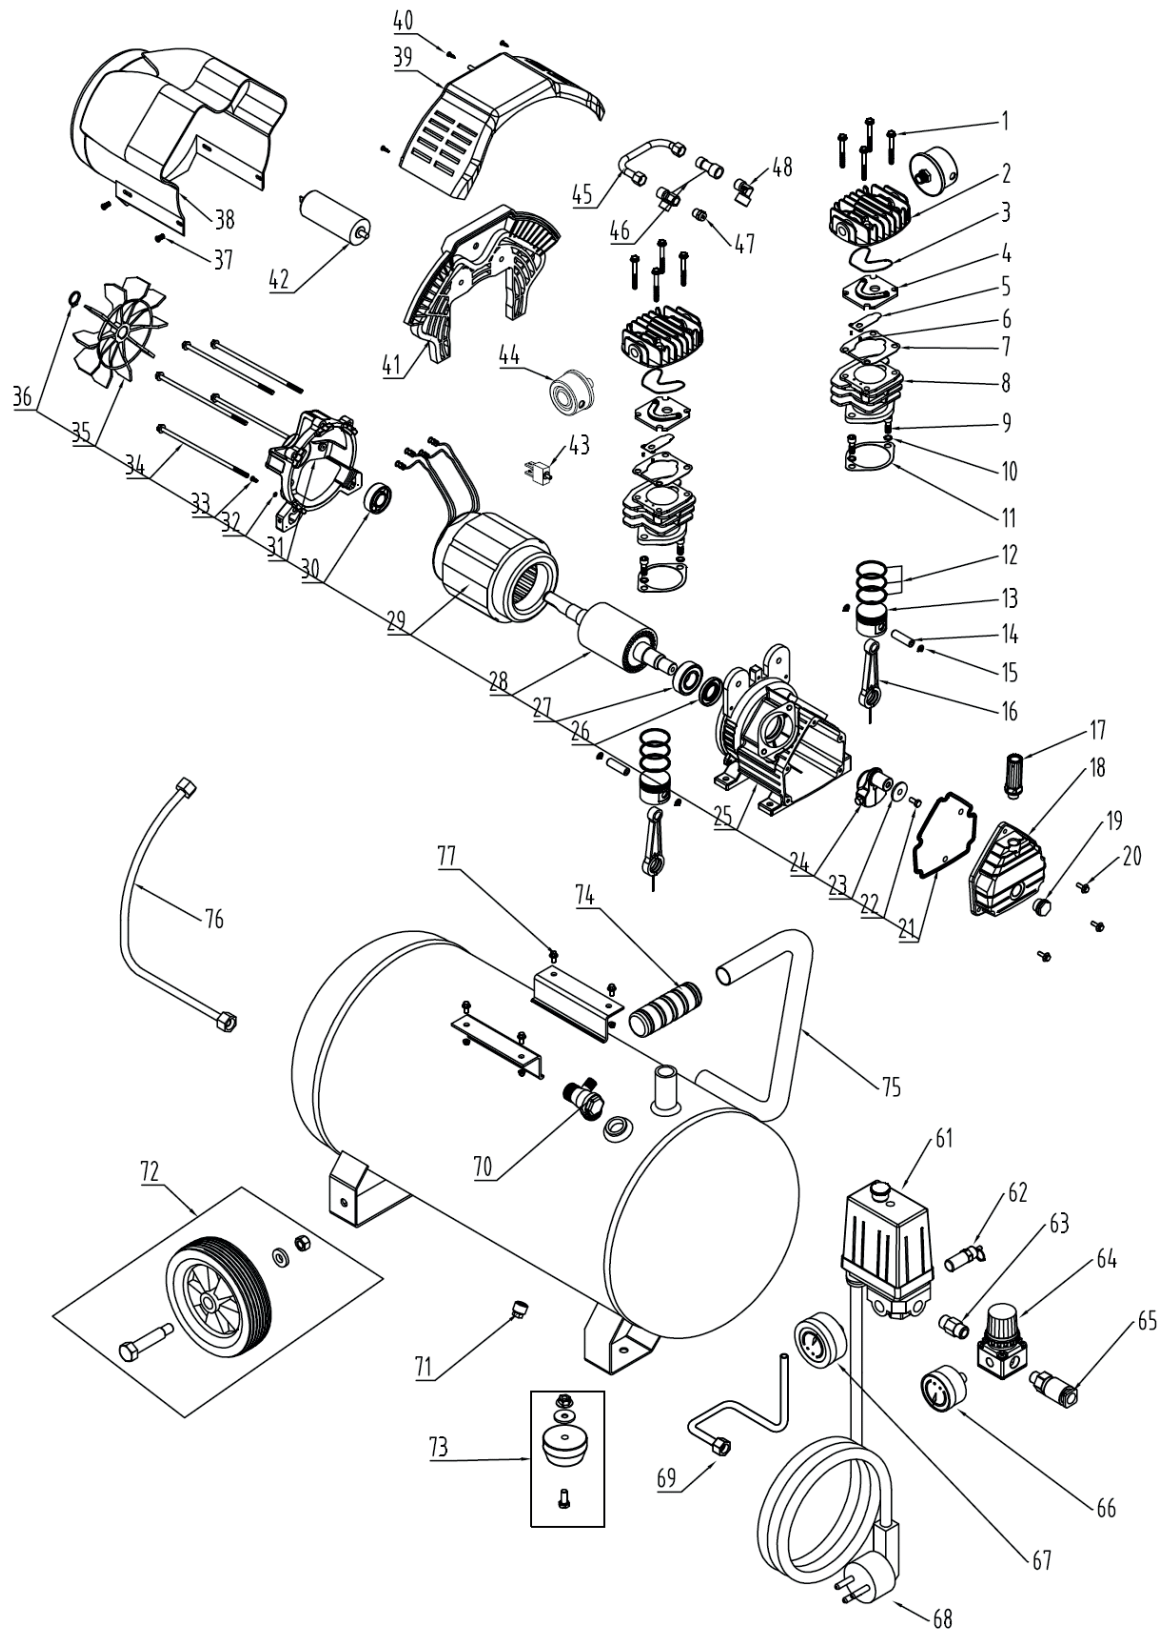

РИСУНОК А
АРТИКУЛ: 525 30 1820

ТАБЛИЦА К РИСУНКУ А

АРТИКУЛ: 525 30 1820

#	АРТИКУЛ	ОПИСАНИЕ	КОЛ-ВО
1-48	006032169	Голова компрессора в сборе	1
1	006032170	Болт М6х40	8
2	006032171	Крышка цилиндра	2
3	006032172	Уплотнительное кольцо (прокладка)	2
4	006032173	Клапанная плита	2
5	006032174	Лепесток клапана	2
6	006032175	Штифт лепестка Ф3.1х6	4
7	006032176	Прокладка клапанной плиты	2
8	006032177	Цилиндр (Ф42мм)	2
9	006032178	Болт М8х22	4
10	006032179	Шайба Ф8	4
11	006032180	Прокладка цилиндра	2
12	006032181	Комплект поршневых колец (Ф42мм)	2
13	006032182	Поршень (Ф42мм)	2
14	006032183	Палец поршня	2
15	006032184	Стопорное кольцо пальца поршня	4
16	006032185	Шатун (Ф40мм)	2
17	006032186	Пробка (сапун)	1
18	006032187	Крышка картера	1
19	006032188	Глазок (мерное окно)	1
20	006032189	Болт М6х16	3
21	006032190	Прокладка крышки картера	1
22	006032191	Болт коленвала М6	1
23	006032192	Шайба коленвала (большая) Ф6	1
24	006032193	Коленвал (Ф40мм)	1
25	006032194	Картер	1
26	006032195	Уплотнительное кольцо (сальник)	1
27	006032196	Подшипник (сторона картера)	1
28	006032197	Ротор 230v/50hz 3.0HP	1
29	006032198	Статор 230v/50hz 3.0HP (железо 95мм)	1
30	006032199	Подшипник (сторона крышки мотора)	1
31	006032200	Крышка мотора	1
32	006032201	Гровер Ф4	4
33	006032202	Винт М4	1
34	006032203	Болт мотора	6
35	006032204	Крыльчатка мотора	1
36	006032205	Стопорное кольцо крыльчатки	1
37	006032206	Винт М6	6
38	006032207	Кожух мотора	1
39	006032208	Кожух головы	1
40	006032209	Винт М6	4
41	006032210	Основание кожуха мотора	1
42	006032211	Конденсатор 90UF	1
43	006032212	Автомат защиты (12А)	1
44	006032213	Воздушный фильтр 3/8	2
45	006032214	Трубка головы (U-образная)	1
46	006032215	Коннектор Т-образный	2
47	006032216	Клапан плавного пуска	1
48	006032217	Коннектор 90°С (угловой переходник)	1
61	006032218	Реле давления (пресостат)	1