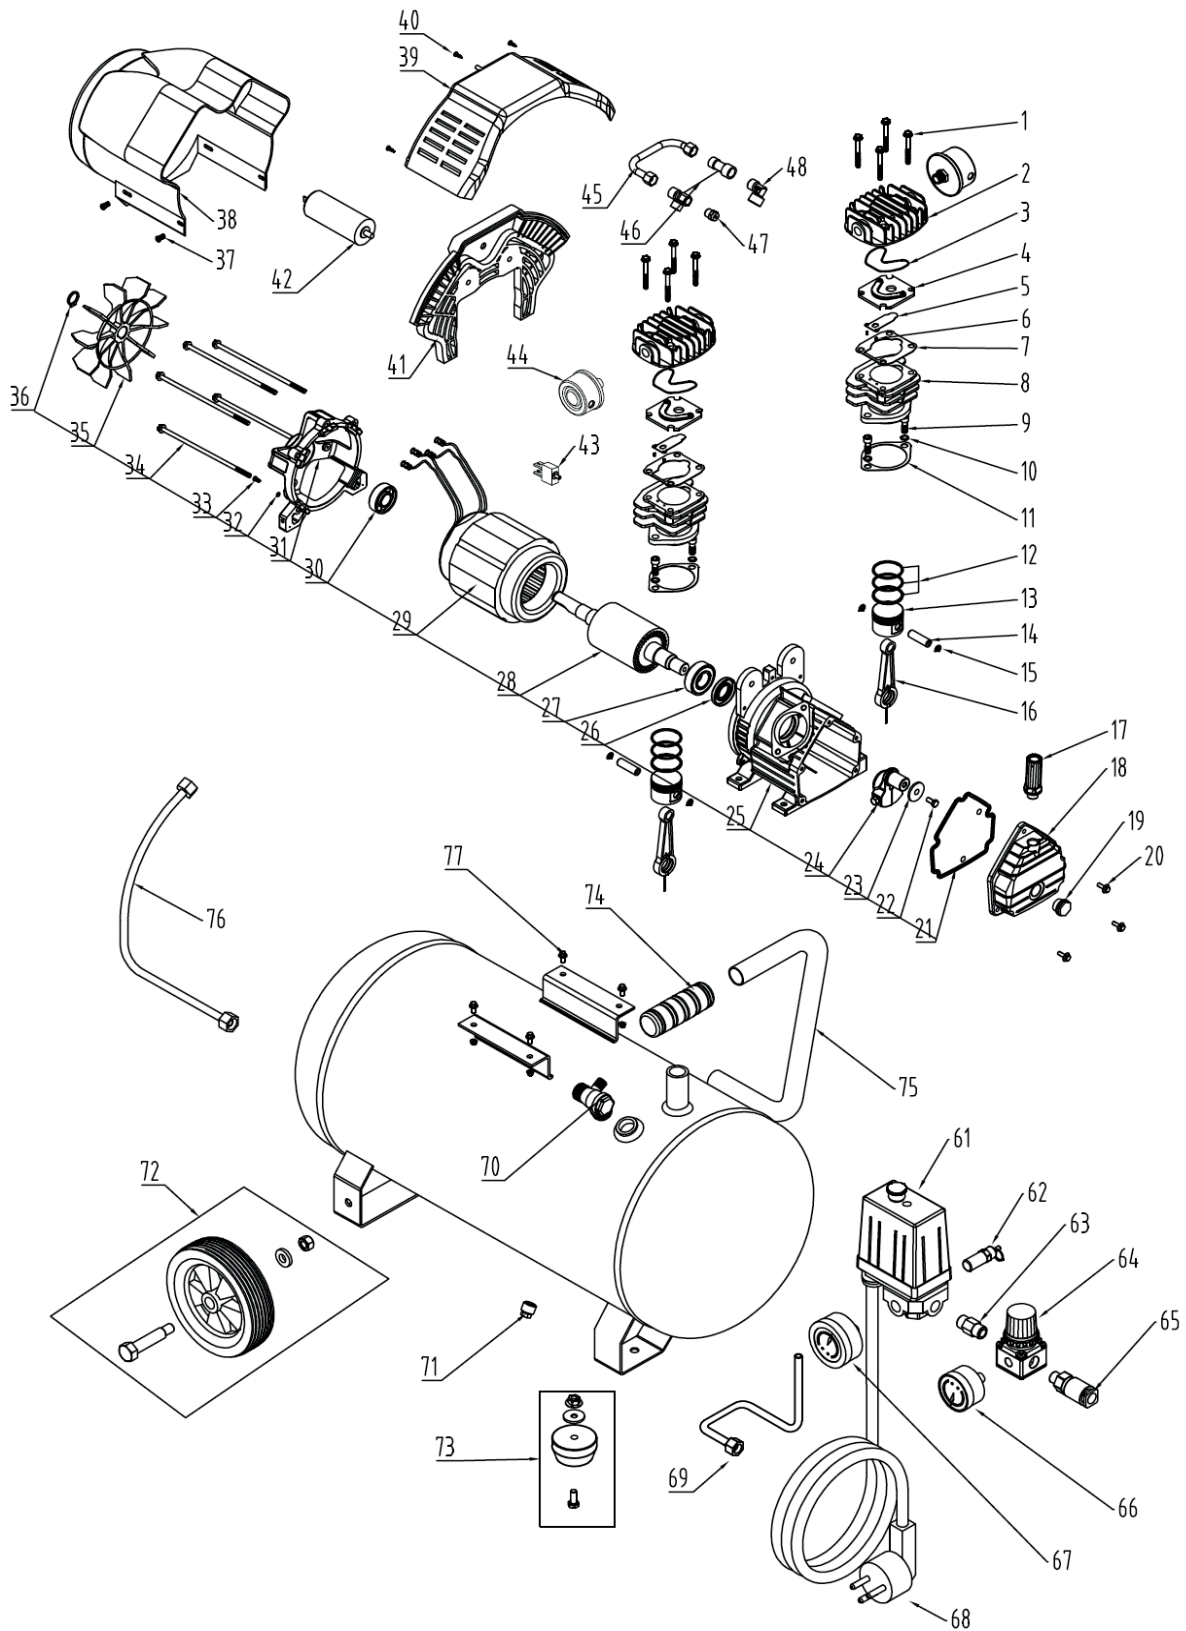

ТАБЛИЦА К РИСУНКУ А

АРТИКУЛ: 525 30 1820

#	АРТИКУЛ	ОПИСАНИЕ	КОЛ-ВО
1-48	006032169	Голова компрессора в сборе	1
1	006032170	Болт М6х40	8
2	006032171	Крышка цилиндра	2
3	006032172	Уплотнительное кольцо (прокладка)	2
4	006032173	Клапанная плита	2
5	006032174	Лепесток клапана	2
6	006032175	Штифт лепестка Ф3.1х6	4
7	006032176	Прокладка клапанной плиты	2
8	006032177	Цилиндр (Ф42мм)	2
9	006032178	Болт М8х22	4
10	006032179	Шайба Ф8	4
11	006032180	Прокладка цилиндра	2
12	006032181	Комплект поршневых колец (Ф42мм)	2
13	006032182	Поршень (Ф42мм)	2
14	006032183	Палец поршня	2
15	006032184	Стопорное кольцо пальца поршня	4
16	006032185	Шатун (Ф40мм)	2
17	006032186	Пробка (сапун)	1
18	006032187	Крышка картера	1
19	006032188	Глазок (мерное окно)	1
20	006032189	Болт М6х16	3
21	006032190	Прокладка крышки картера	1
22	006032191	Болт коленвала М6	1
23	006032192	Шайба коленвала (большая) Ф6	1
24	006032193	Коленвал (Ф40мм)	1
25	006032194	Картер	1
26	006032195	Уплотнительное кольцо (сальник)	1
27	006032196	Подшипник (сторона картера)	1
28	006032197	Ротор 230v/50hz 3.0HP	1
29	006032198	Статор 230v/50hz 3.0HP (железо 95мм)	1
30	006032199	Подшипник (сторона крышки мотора)	1
31	006032200	Крышка мотора	1
32	006032201	Ровер Ф4	4
33	006032202	Винт М4	1
34	006032203	Болт мотора	6
35	006032204	Крыльчатка мотора	1
36	006032205	Стопорное кольцо крыльчатки	1
37	006032206	Винт М6	6
38	006032207	Кожух мотора	1
39	006032208	Кожух головы	1
40	006032209	Винт М6	4
41	006032210	Основание кожуха мотора	1
42	006032211	Конденсатор 90UF	1
43	006032212	Автомат защиты (12А)	1
44	006032213	Воздушный фильтр 3/8	2
45	006032214	Трубка головы (U-образная)	1
46	006032215	Коннектор Т-образный	2
47	006032216	Клапан плавного пуска	1
48	006032217	Коннектор 90°С (угловой переходник)	1
61	006032218	Реле давления (пресостат)	1