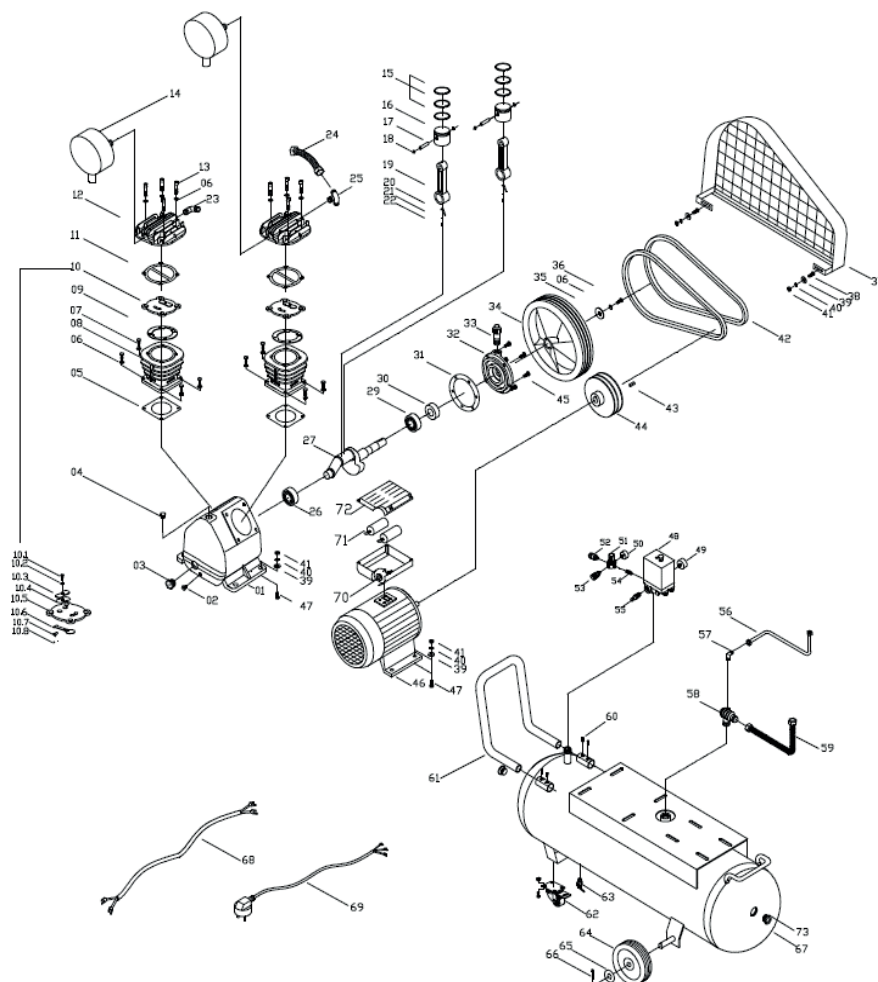

#	АРТИКУЛ	ОПИСАНИЕ	КОЛ-ВО
1	006032085	Картер	1
2	006032086	Болт для слива масла (пробка)	1
3	006032087	Глазок (мерное окно)	1
4	006032088	Пробка заливной горловины	1
5	006032089	Прокладка цилиндра Ф65	2
8	006032092	Цилиндр Ф65	2
9	006032093	Прокладка клапанной плиты Ф65	4
10	006032094	Клапанная плита в сборе Ф65	2
10.6	006032100	Лепесток клапанной плиты (нижний)	2
11	006032102	Прокладка крышки цилиндра Ф65	2
12	006032103	Крышка цилиндра Ф65	2
14	006032105	Воздушный фильтр в сборе	2
14.1	006032166	Картридж воздушного фильтра	2
15	006032106	Комплект поршневых колец Ф65	1
16	006032107	Поршень Ф65	1
17	006032108	Палец поршня	1
18	006032109	Стопорное кольцо пальца поршня	1
19-22	006033973	Шатун в сборе	1