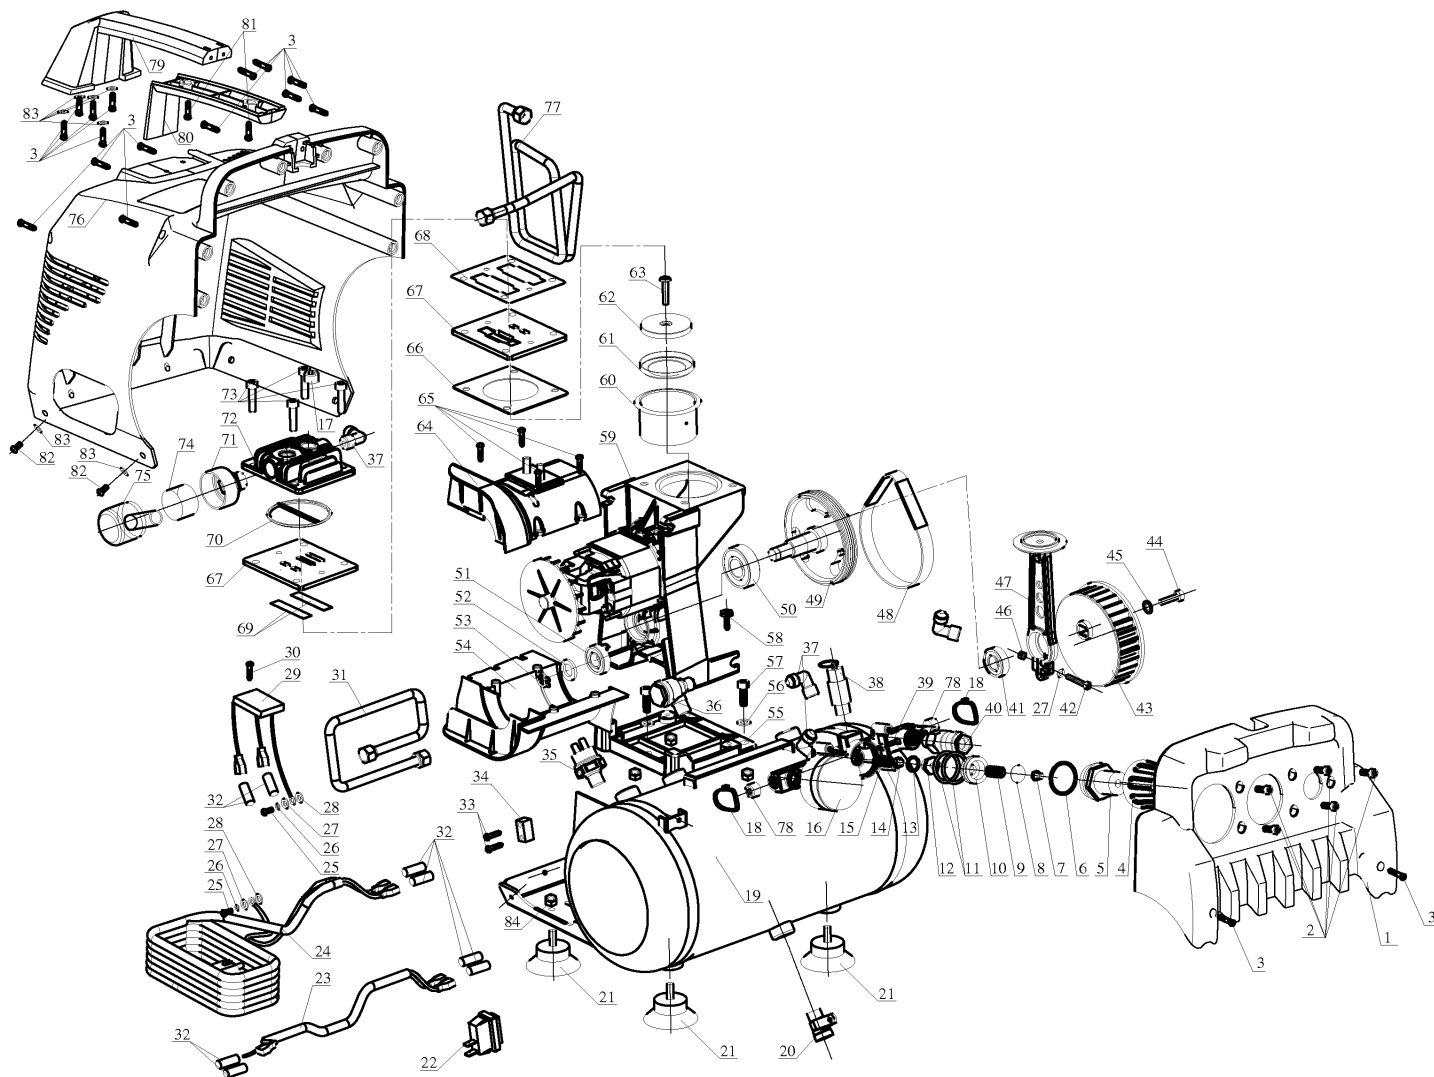

WO 6-180

КОМПРЕССОР ПОРШНЕВОЙ БЕЗМАСЛЯНЫЙ

АРТИКУЛ: 525 30 1910

EAN8 - 20102470

РЕЛИЗ: 11.2019

ДЕТАЛИРОВКА ИЗДЕЛИЯ

PATRIOT

РИСУНОК А
Артикул: 525 30 1910

| # | Артикул | Описание | Кол-во |
|----------|-----------|--------------------------------------|--------|
| 1 | 006033147 | Крышка кожуха (панель) | 1 |
| 4-15, 39 | 006033148 | Редуктор давления в сборе | 1 |
| 16 | 006033149 | Манометр | 1 |
| 19 | 006033150 | Ресивер бл. | 1 |
| 20 | 006033151 | Кран слива конденсата | 1 |
| 21 | 006033152 | Ножка компрессора | 4 |
| 22 | 006033153 | Выключатель | 1 |
| 23 | 006033154 | Провод питания (внутренний) | 1 |
| 24 | 006033155 | Сетевой кабель с вилкой | 1 |
| 29 | 006033156 | Плата управления | 1 |
| 31 | 006033157 | Трубка высокого давления (малая) | 1 |
| 35 | 006033158 | Реле давления (малый пресостат) | 1 |
| 36 | 006033159 | Обратный клапан | 1 |
| 37 | 006033160 | Угловой коннектор (соединитель) | 3 |
| 38 | 006033161 | Аварийный клапан (предохранительный) | 1 |