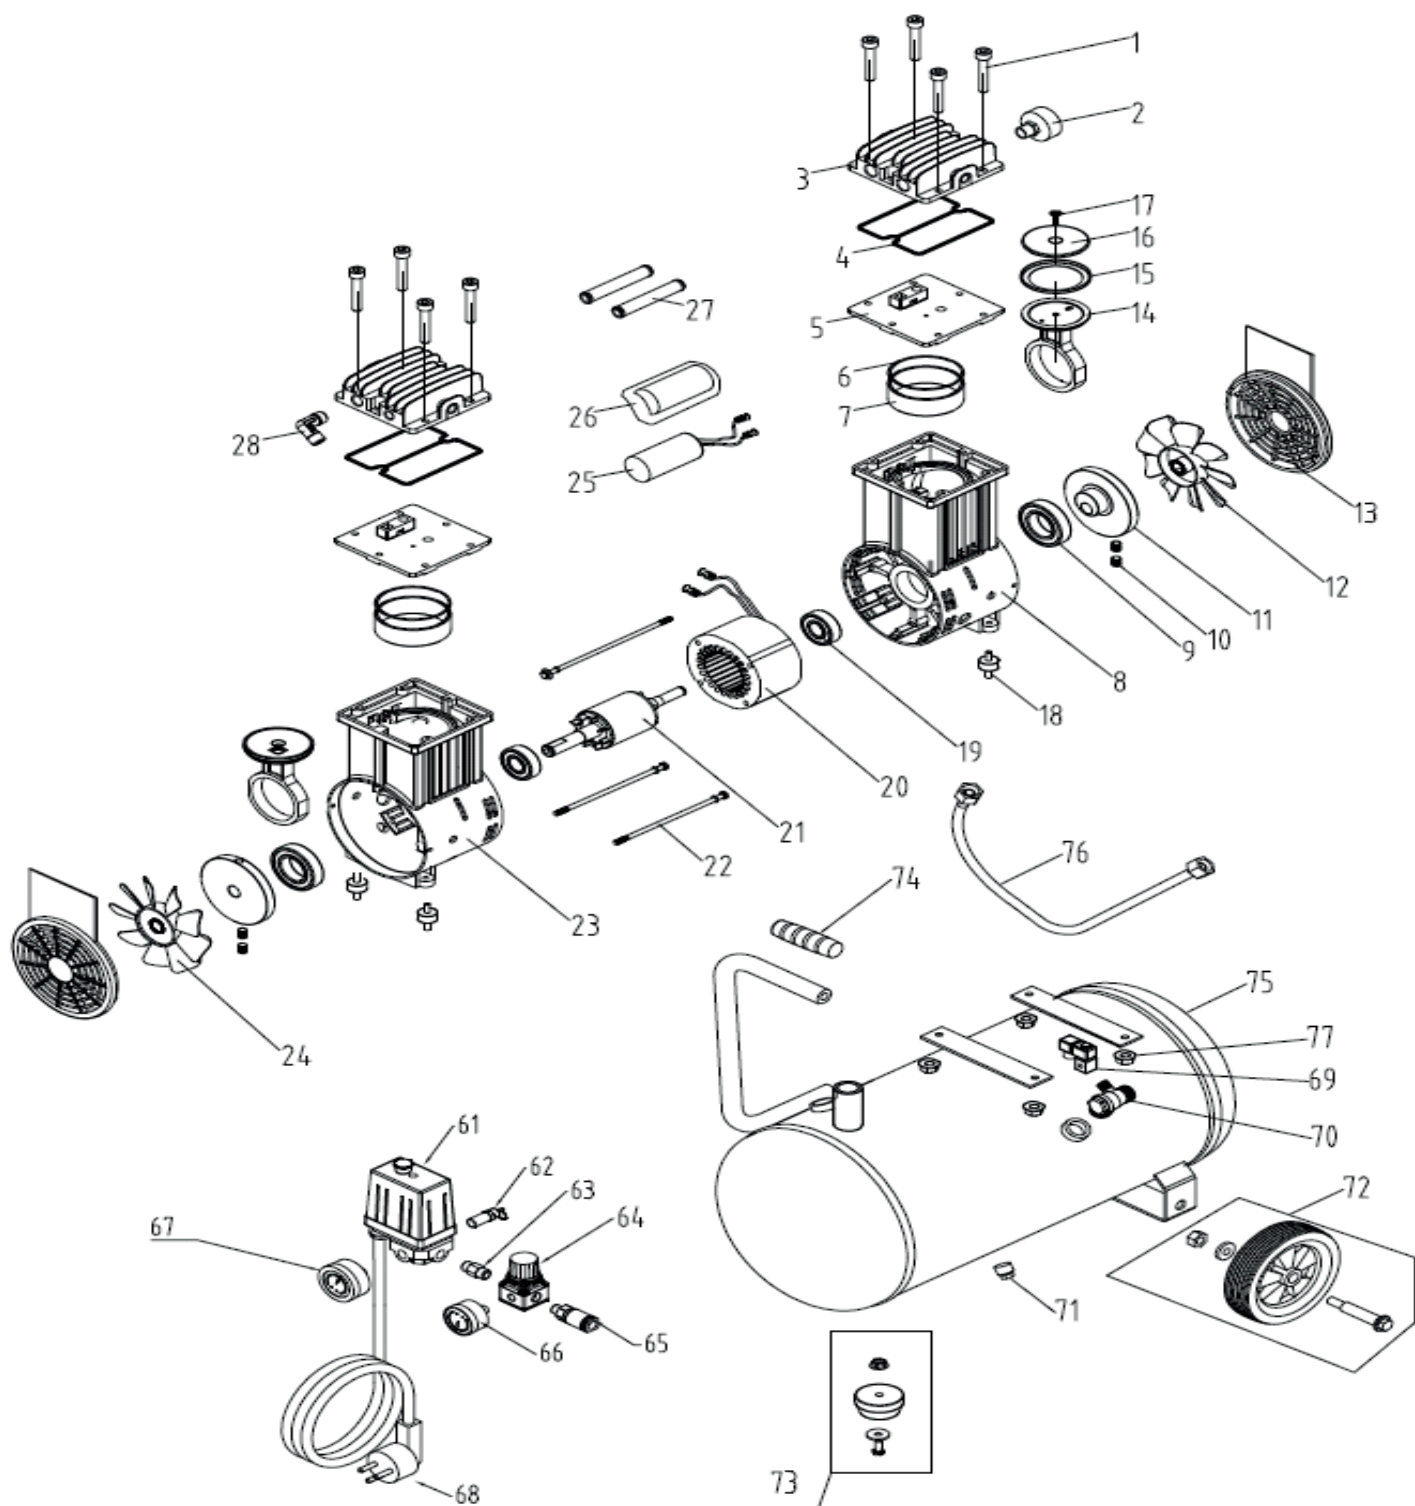

WO 24-220

КОМПРЕССОР ПОРШНЕВОЙ БЕЗМАСЛЯНЫЙ

АРТИКУЛ: 525 30 1920

EAN8 - 20102494

РЕЛИЗ: 07.2019

ДЕТАЛИРОВКА ИЗДЕЛИЯ

PATRIOT

РИСУНОК А
АРТИКУЛ: 525 30 1920

ТАБЛИЦА К РИСУНКУ А

АРТИКУЛ: 525 30 1920

#	АРТИКУЛ	ОПИСАНИЕ	КОЛ-ВО
2	006033054	Воздушный фильтр	1
3	006033055	Крышка цилиндра	2
4	006033056	Прокладка крышки цилиндра	2
5	006033057	Клапанная плита в сборе	2
6	006033058	Уплотнительное кольцо цилиндра	2
7	006033059	Цилиндр	2
8	006033060	Картер (без отверстия под кабель)	1
9	006033061	Подшипник шатуна	2
11	006033062	Коленвал (кривошип 7мм)	2
12	006033063	Крыльчатка охлаждения в картер без отверстия под кабель	1
13	006033064	Крышка картера (крыльчатки)	2
14	006033065	Шатун	2
15	006033066	Кольцо поршня	2
16	006033067	Фиксатор кольца поршня (пластина)	2
14-17	006033068	Шатун в сборе	2
18	006033069	Амортизатор двигателя (комплект 4шт)	4
19	006033070	Подшипник ротора	2
20	006033071	Статор L75мм	1
21	006033072	Ротор L75мм	1
23	006033073	Картер (с отверстием под кабель)	1
24	006033074	Крыльчатка охлаждения в картер с отверстием под кабель	1
25	006033075	Конденсатор	1
26	006033076	Крышка конденсатора	1
27	006033077	Соединительная трубка цилиндров	2
28	006033078	Коннектор 90°С (угловой переходник) 1/4"-1/4"	1
61	006033079	Реле давление (пресостат) 220В	1
62	006033080	Предохранительный клапан 1/4"	1
63	006033081	Конэктор (прямой)	1
64	006033082	Редуктор давления	1
65	006033083	Быстросъем	1
66	006033084	Манометр Ф40	1
67	006033085	Манометр Ф50	1
68	006033086	Силовой кабель с вилкой	1
69	006033087	Соленоидный клапан	1
70	006033088	Обратный клапан	1
71	006033089	Кран слива конденсата	1
72	006033090	Комплект колеса	2
73	006033091	Резиновая ножка (грибок)(комплект)	1
75	006033092	Ресивер 24л	1
76	006033093	Трубка высокого давления в сборе	1
1-28	006033094	Голова компрессора в сборе	1