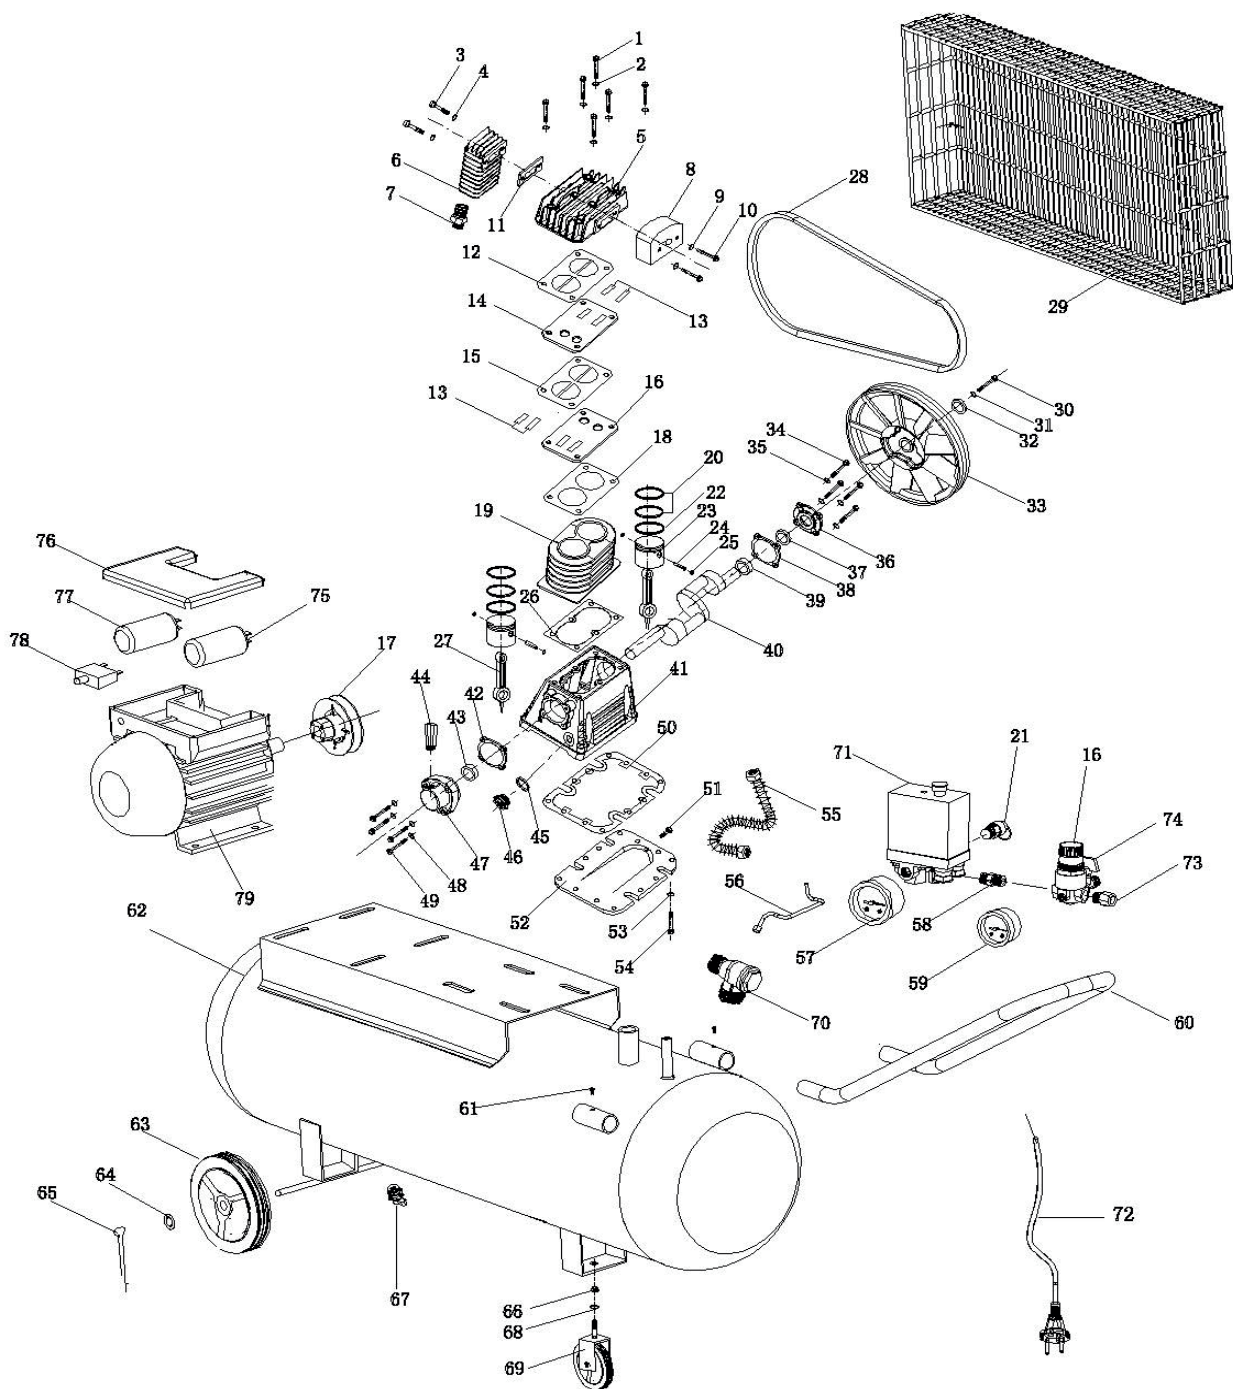

PTR 50-3601

КОМПРЕССОР PATRIOT ПОРШНЕВОЙ РЕМЕННОЙ

АРТИКУЛ: 525 30 1960

EAN8 - 20102548

РЕЛИЗ: 09.2020

ДЕТАЛИРОВКА ИЗДЕЛИЯ

PATRIOT

РИСУНОК А
АРТИКУЛ: 525 30 1960

**ТАБЛИЦА К РИСУНКУ А**

АРТИКУЛ: 525 30 1960

#	АРТИКУЛ	ОПИСАНИЕ	КОЛ-ВО
70	006033508	Обратный клапан в сборе	1
71	006033509	Реле давления (пресостат) 220В	1
72	006033510	Сетевой кабель с вилкой	1
73	006033511	Быстросъем	1
74	006033512	Шаровой кран	1
75	006033513	Конденсатор 250 мФа	1
76	006033514	Конденсаторная коробка в сборе (пустая)	1
77	006033515	Конденсатор 40 мФа	1
78	006033516	Автомат защиты 15А	1
79	006033517	Электромотор 2,2 кВт	1