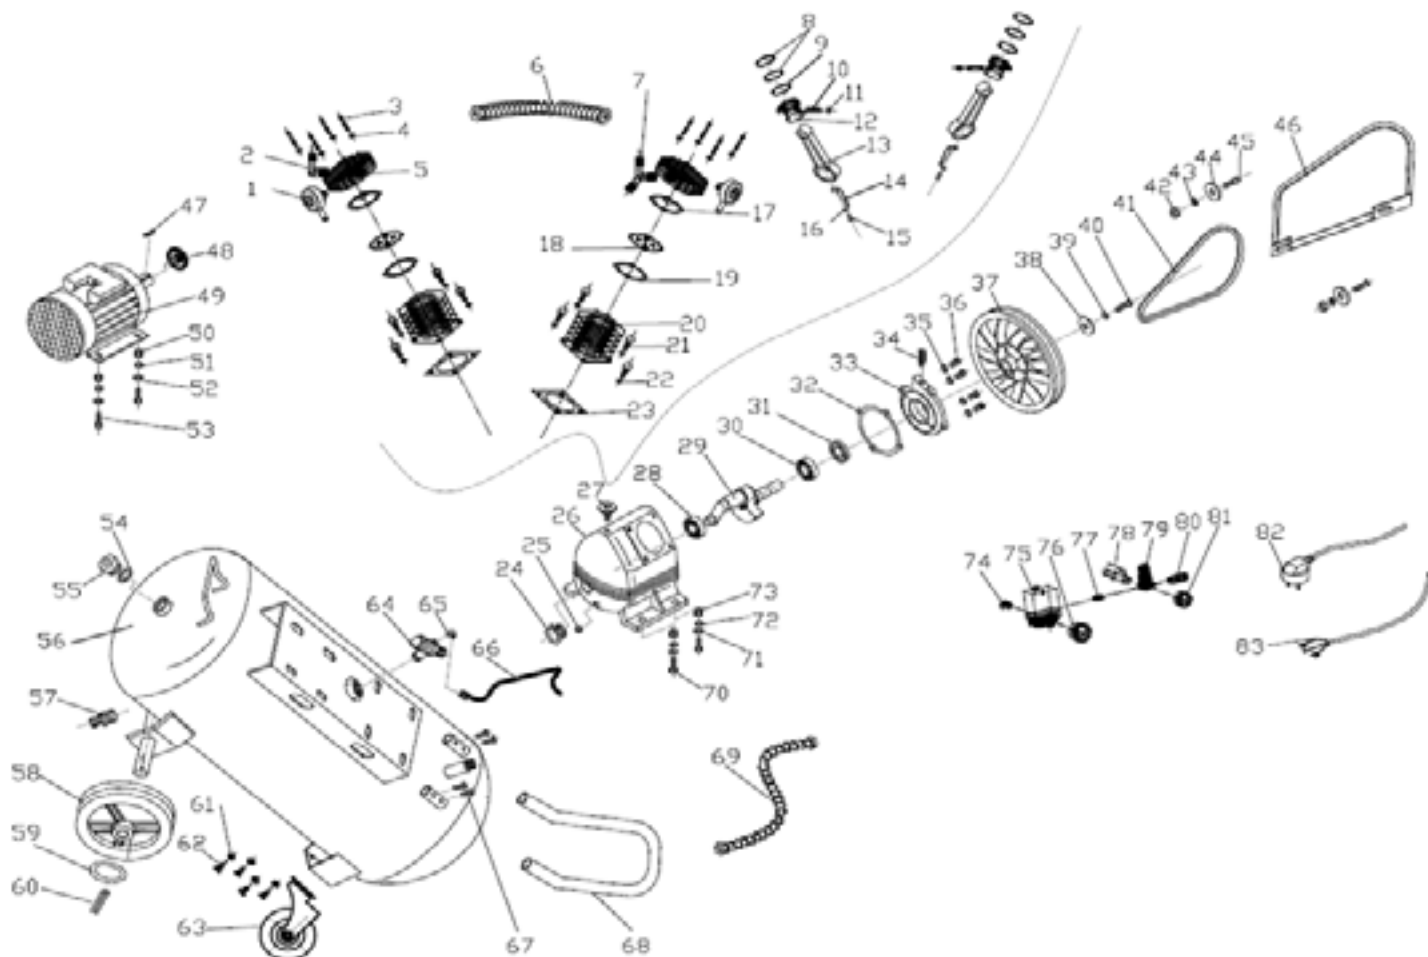

#	АРТИКУЛ	ОПИСАНИЕ	КОЛ-ВО
1	006033263	Воздушный фильтр в сборе Ф65х1/2	2
2	006033264	Коннектор 90°С (угловой переходник) 1/2	1
5	006033265	Крышка цилиндра	1
6	006033266	Трубка высокого давления (цилиндров) Ф12х24,5	1
7	006033267	Коннектор (тройной переходник) 1/2	1
8-9	006033268	Комплект поршневых колец Ф65	2
10	006033269	Палец поршня	2
11	006033270	Стопорное кольцо пальца поршня Ф15	4
12	006033271	Поршень Ф65	2
13-16	006033272	Шатун в сборе с разбрызгивателем	2
17	006033273	Прокладка крышки цилиндра	2
18	006033274	Комплект клапанной плиты	2
19	006033275	Прокладка клапанной плиты (нижняя)	2
20	006033276	Цилиндр Ф65 ход46 L51	2
23	006033277	Прокладка цилиндра	2
24	006033278	Глазок уровня масла 1/2	1
25	006033279	Пробка сливная 1/8	1