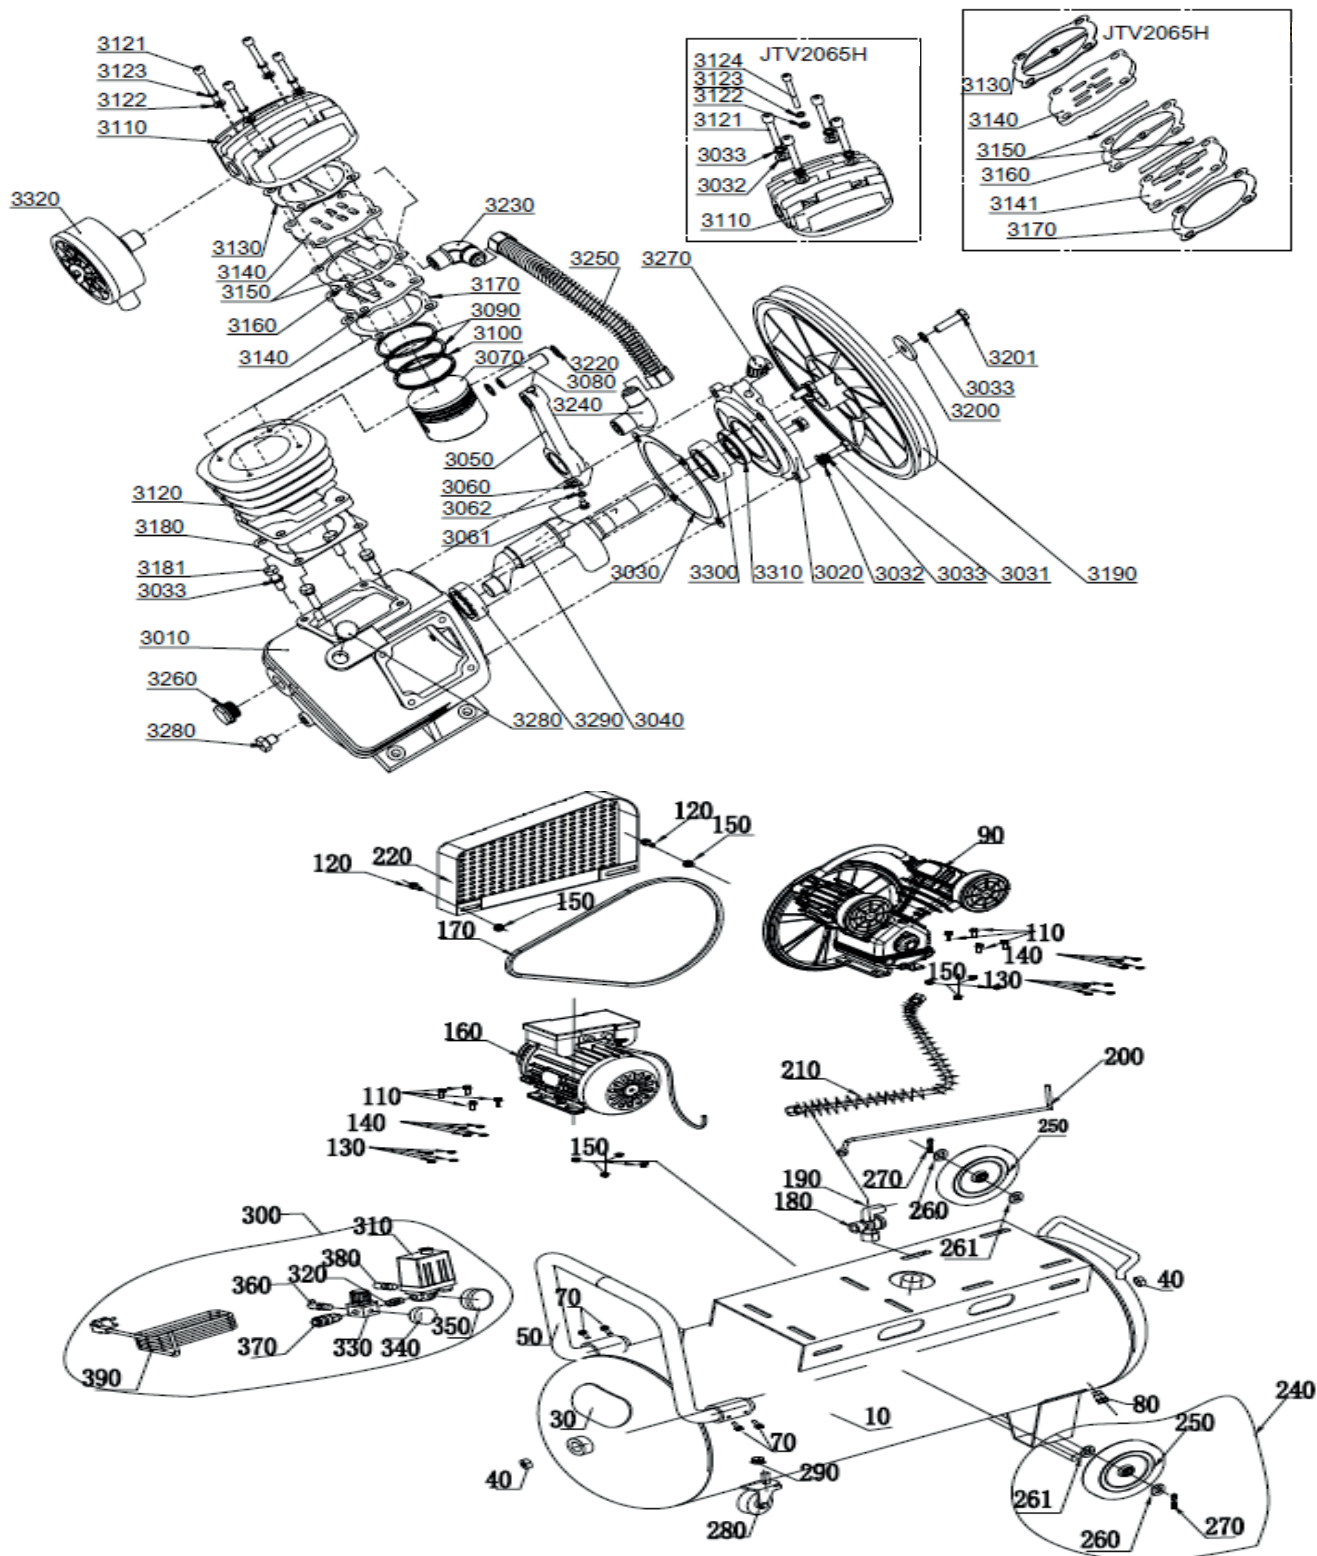

РИСУНОК А
Артикул: 525 30 6312

ТАБЛИЦА К РИСУНКУ А

АРТИКУЛ: 525 30 6312

#	АРТИКУЛ	ОПИСАНИЕ	КОЛ-ВО
10	006033753	Ресивер 80л	1
40	006033693	Заглушка ресивера	2
50	006033694	Транспортировочная ручка	1
80	006033695	Кран слива конденсата	1
90	006033696	Голова компрессора в сборе	1
160	006033697	Электромотор (2,2 кВт)(YL90L-2)	1
161	006033698	Автомат защиты 15А	1
162	006033699	Конденсатор пусковой 40μF/450V	1
163	006033700	Конденсатор рабочий 250μF/250V	1
164	006033701	Крышка конденсаторной коробки	1
165	006033702	Конденсаторная коробка (корпус)	1
161-165	006033703	Конденсаторная коробка в сборе (комплект)	1
166	006033704	Крыльчатка электромотора Ф150мм	1
167	006033705	Кожух крыльчатки электромотора	1
170	006033706	Ремень А 1092Li/1125Ld	1
180	006033707	Обратный клапан	1
190	006033708	Конэктор 90°С разгрузочной трубки (малый)	1
200	006033709	Разгрузочная трубка с гайками в сборе	1
210	006033710	Трубка высокого давления	1
220	006033711	Защитный кожух ремня (решетка)	1
250-270	006033712	Комплект колес транспортировочных Ф142	1
280-290	006033713	Универсальное колесо (поворотное)(комплект)	1
310	006033714	Реле давления (пресостат) 220В	1
320	006033715	Коннектор прямой	1
330	006033716	Редуктор давления	1
340	006033717	Манометр Ф40	1
350	006033718	Манометр Ф50	1
360	006033719	Аварийный клапан	1
370	006033721	Быстросъем	1
380	006033793	Шаровой кран	1
390	006033722	Сетевой кабель с вилкой	1
3010	006033723	Картер	1
3020	006033724	Крышка картера	1
3030	006033725	Прокладка крышки картера	1
3040	006033726	Коленвал	1
3050-3062	006033727	Шатун в сборе	2
3070	006033728	Поршень Ф65	2
3080	006033729	Палец поршня	2
3090-3100	006033730	Комплект поршневых колец Ф65	2
3110	006033731	Крышка цилиндра Ф65	2
3120	006033732	Цилиндр Ф65	2
3130	006033733	Прокладка крышки цилиндра Ф65	2
3140	006033734	Плита клапанов (верхняя)	2
3141	006033735	Плита клапанов (нижняя)	2
3150	006033736	Лепесток клапанной плиты	4
3160	006033737	Прокладка клапанной плиты (центральная) Ф65	2
3170	006033738	Прокладка клапанной плиты (нижняя) Ф65	2
3180	006033739	Прокладка цилиндра Ф65	2