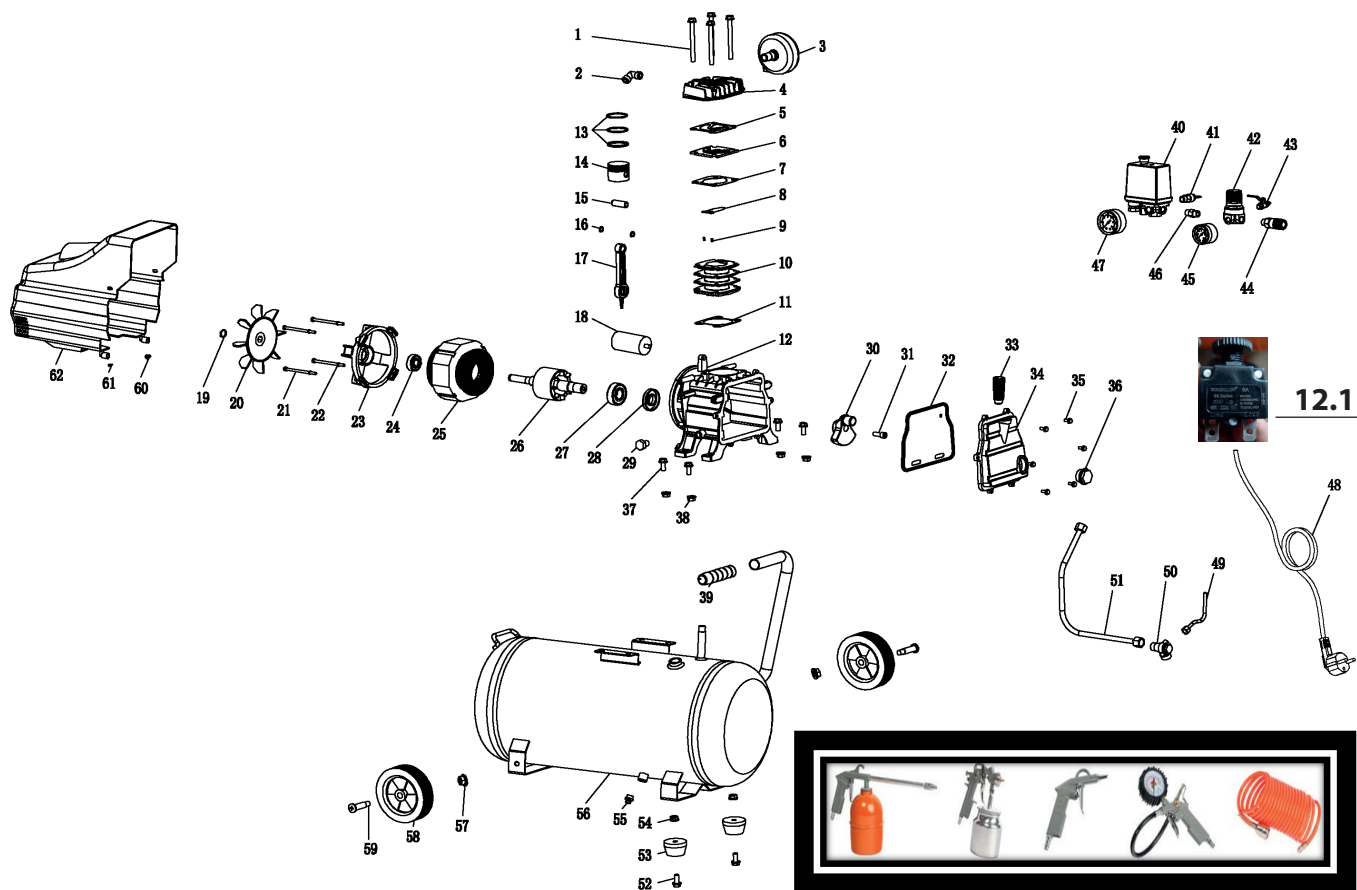

АРТИКУЛ: 525 30 6316

63

#	АРТИКУЛ	ОПИСАНИЕ	КОЛ-ВО
2	006034090	Коннектор 90°С (угловой переходник)	1
3	006034091	Воздушный фильтр в сборе (830902026)	1
4	006034092	Крышка цилиндра	1
5	006034093	Прокладка крышки цилиндра	1
6	006034094	Клапанная плита в сборе	1
7	006034095	Прокладка клапанной плиты	1
8	006034096	Лепесток клапана	1
9	006034097	Штифт лепестка клапана	2
10	006034210	Цилиндр Ф47	1
11	006034099	Прокладка цилиндра	1
12	006034100	Картер	1
12.1	006034211	Автомат защиты 6А	1
13	006034212	Комплект поршневых колец Ф47	1
14	006034213	Поршень Ф47	1
15	006034214	Палец поршня	1
16	006034215	Стопорное кольцо пальца поршня	2
17	006034216	Шатун	1
18	006034217	Конденсатор 35uF	1