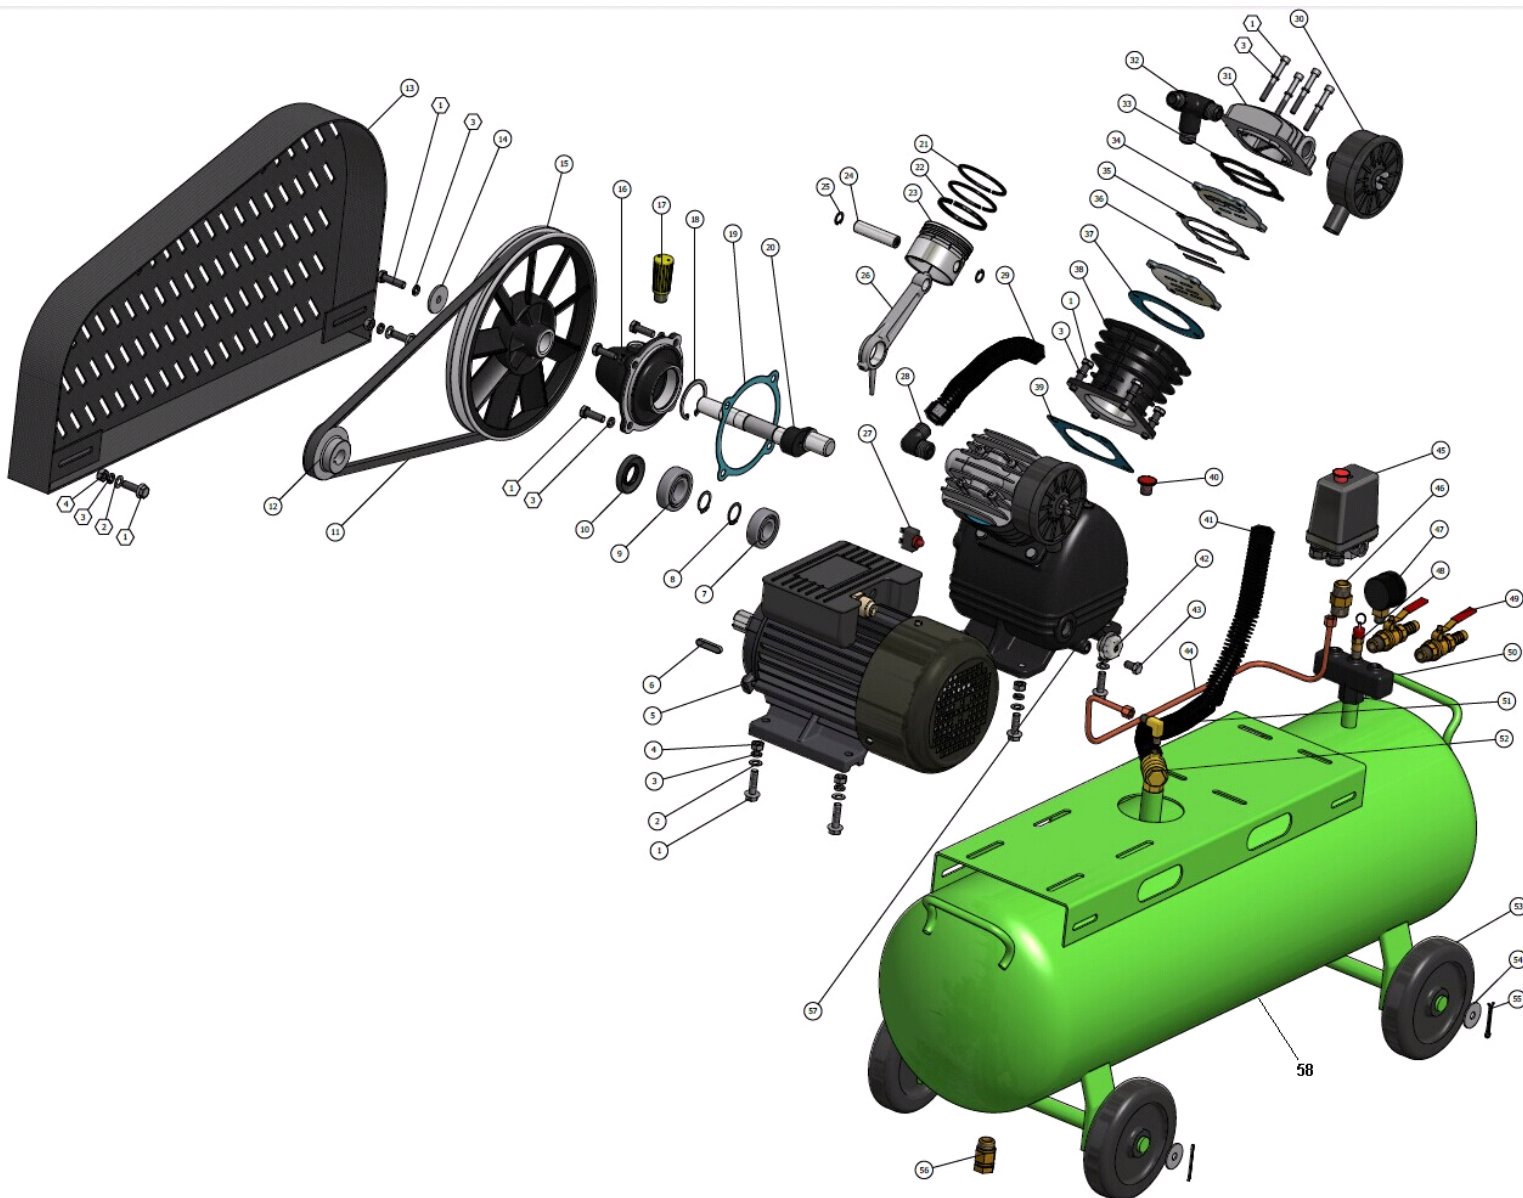

PTR 50-450A КОМПРЕССОР

АРТИКУЛ: 525 30 6325

РЕЛИЗ: 08.2015

ДЕТАЛИРОВКА ИЗДЕЛИЯ

PATRIOT

АРТИКУЛ: 525 30 6325

#	артикул 1С	наименование	кол.
1	006030267	Болт с шестигранной головкой	33
2	006030268	Шайба плоская	10
3	006030269	Шайба стопорная	27
4	006030270	Гайка шестигранная	10
5	006030271	Электромотор в сборе	1
5.1	006030272	Подшипник	1
5.2	006030273	Ротор 2 кВт	1
5.3	006030274	Подшипник	1
5.4	006030275	Статор 2 кВт	1
5.5	006030276	Задняя крышка двигателя	1
5.6	006030277	Крыльчатка охлаждения	1
5.7	006030278	Шайба	2
5.8	006030279	Шайба	2
5.9	006030058	Корпус для конденсатора с крышкой	1
6	006030280	Шпилька	1
7	006030281	Подшипник	1
8	006030282	Кольцо стопорное	2