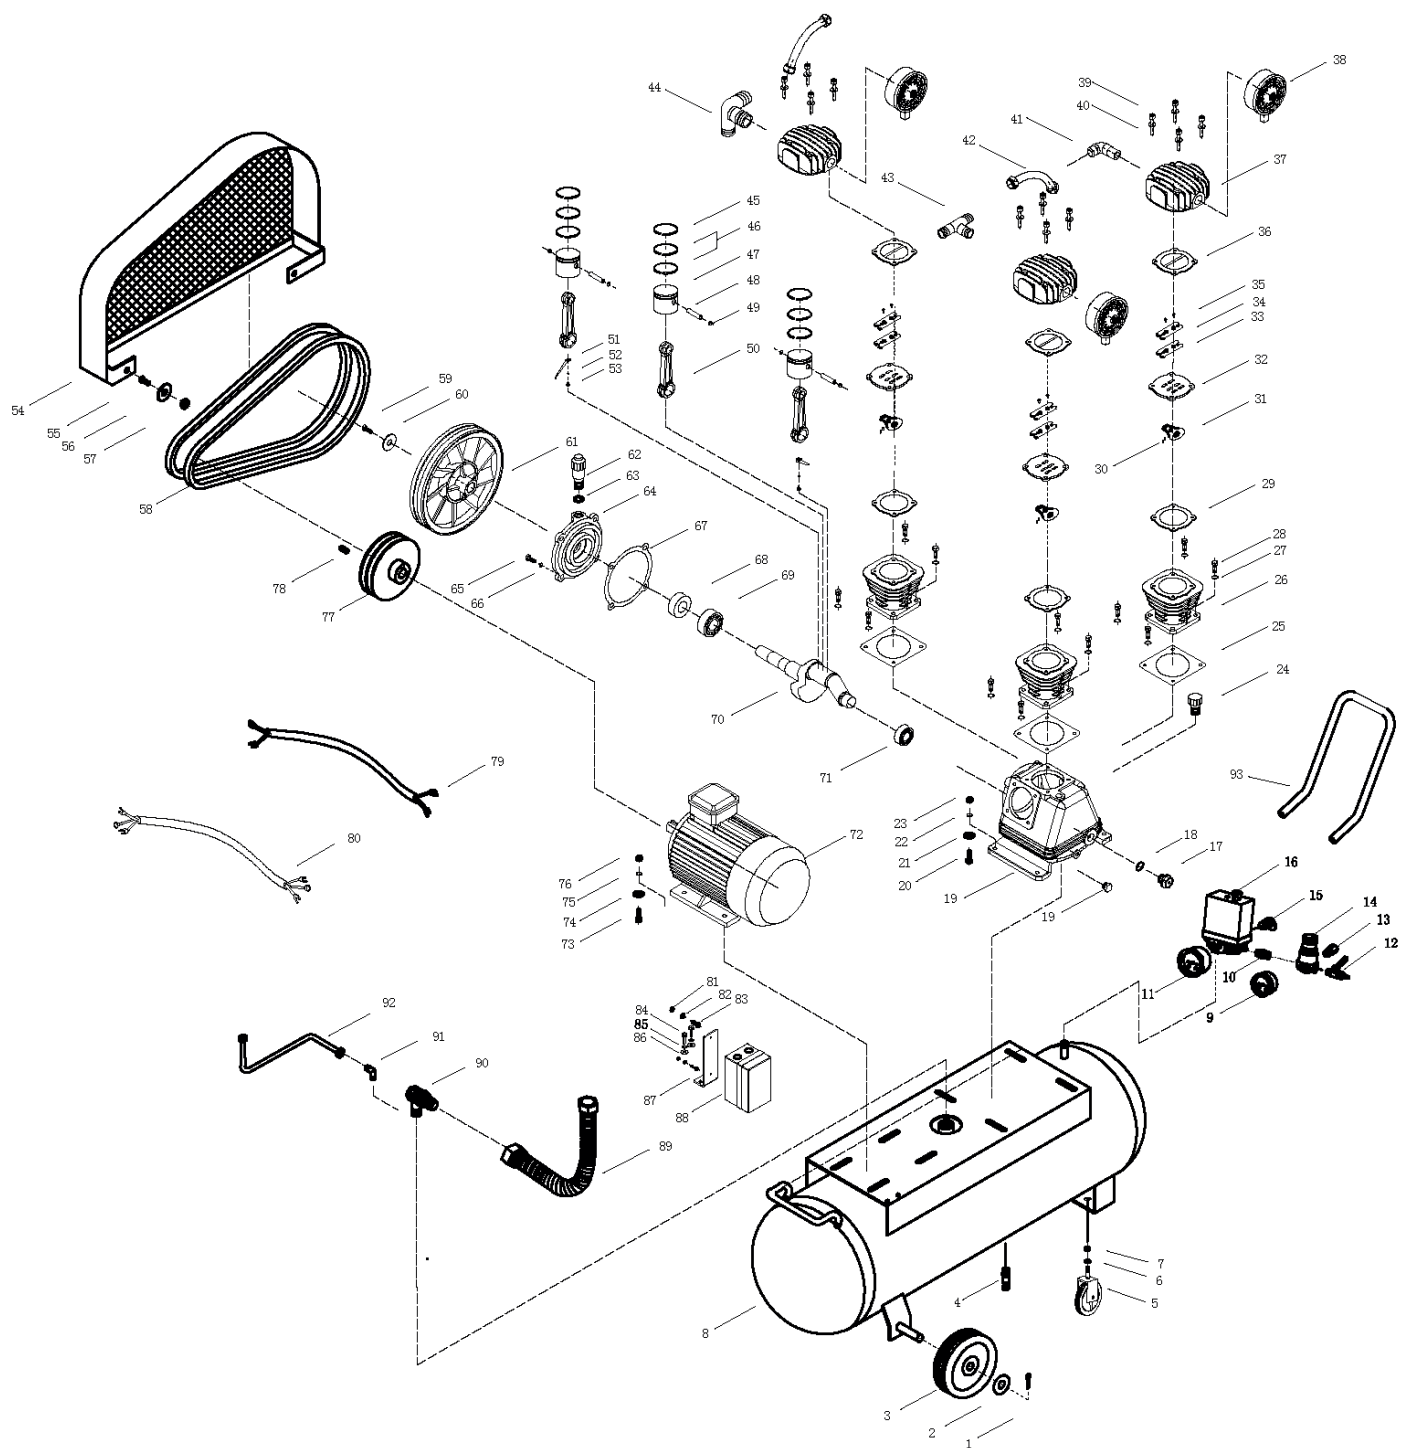

PTR 100-670

КОМПРЕССОР ПОРШНЕВОЙ РЕМЕННОЙ

АРТИКУЛ: 525 30 6330

EAN8 - 20103392

РЕЛИЗ: 12.2021

ДЕТАЛИРОВКА ИЗДЕЛИЯ

PATRIOT

#	АРТИКУЛ	ОПИСАНИЕ	КОЛ-ВО
1	006033858	Шпилька колеса	2
2	006033859	Шайба колеса	2
3	006033860	Колесо	2
4	006033861	Кран слива конденсата	1
5-7	006033862	Универсальное колесо (поворотное)(комплект)	1
8	006033863	Ресивер 100л	1
8.1	006033864	Заглушка ресивера	2
9	006033865	Манометр Ф40	1
10	006033866	Коннектор прямой	1