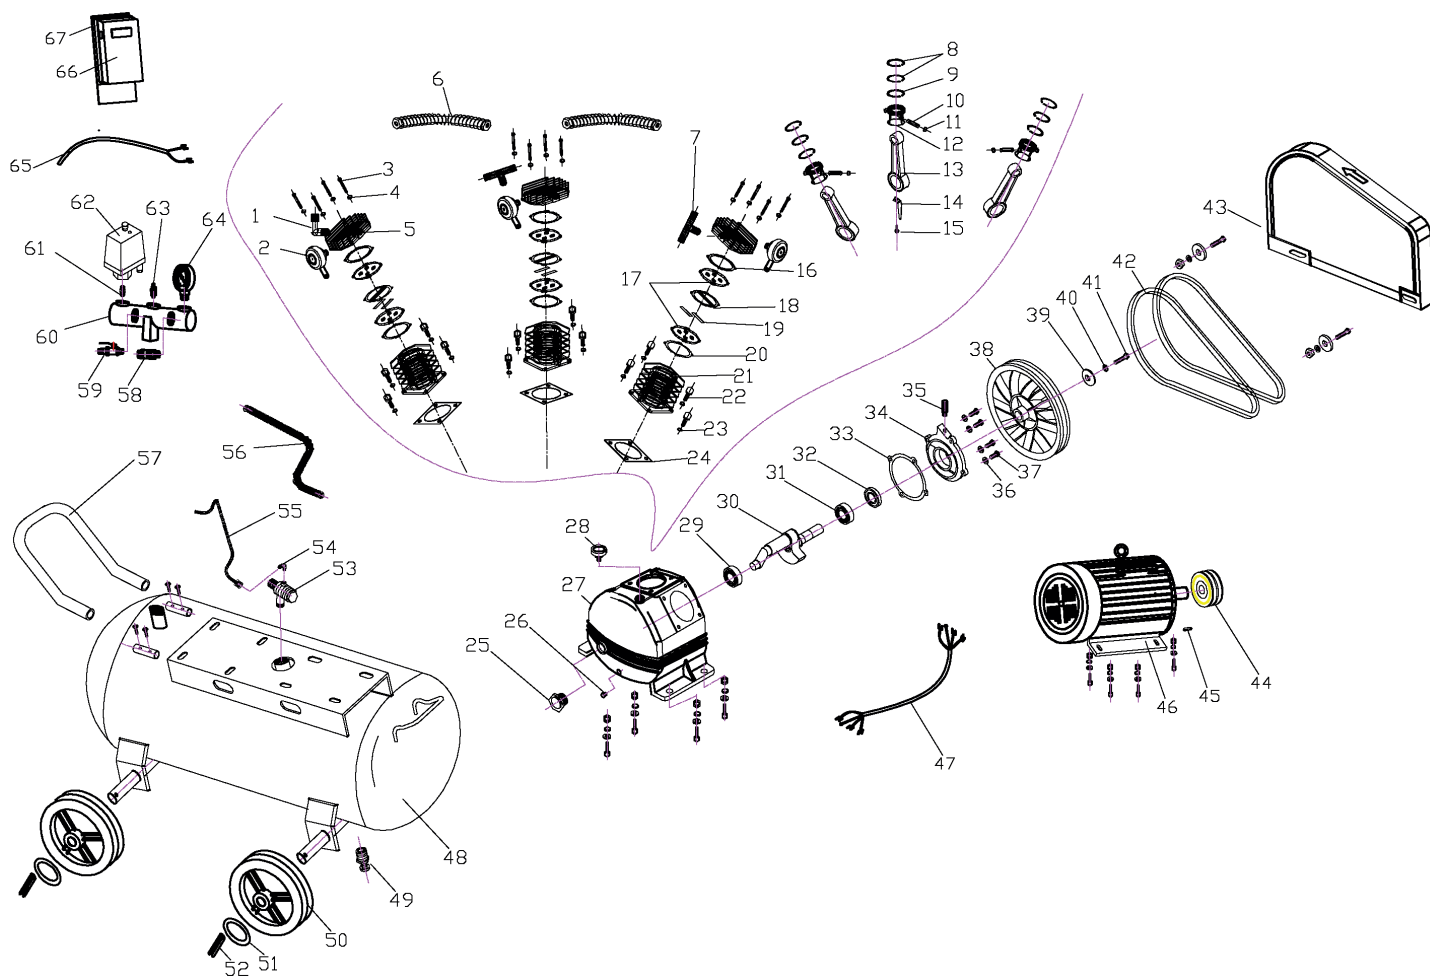

РИСУНОК А
Артикул: 525 30 6330

#	Артикул	Описание	Кол-во
1	006032696	Угловой конектор (1/2)	1
2	006032697	Воздушный фильтр (1/2)	3
5	006032700	Головка блока цилиндра Ф65	3
6	006032701	Трубка высокого давления (головы) Ф12х22	2
7	006032702	Тройник головы (1/2х3/4)	2
8	006032703	Кольцо поршня компрессионное Ф65	6
9	006032704	Кольцо поршня маслосъемное Ф65	3
8-9	006032705	Комплект поршневых колец	3
10	006032706	Палец поршня Ф14.5х57	3
11	006032707	Стопорное кольцо пальца поршня Ф15	6
12	006032708	Поршень Ф65х32	3
13	006032709	Шатун Ф14.5х30-108	3
14	006032710	Маслоразбрызгиватель	1
16	006032712	Прокладка клапанной плиты (верхняя) (головки блока цилиндра)	3
17	006032713	Клапанная плита Ф65	6
18	006032714	Прокладка клапанной плиты (центральная)	3
19	006032715	Лепесток клапанной плиты	6
20	006032716	Прокладка клапанной плиты (нижняя)	3