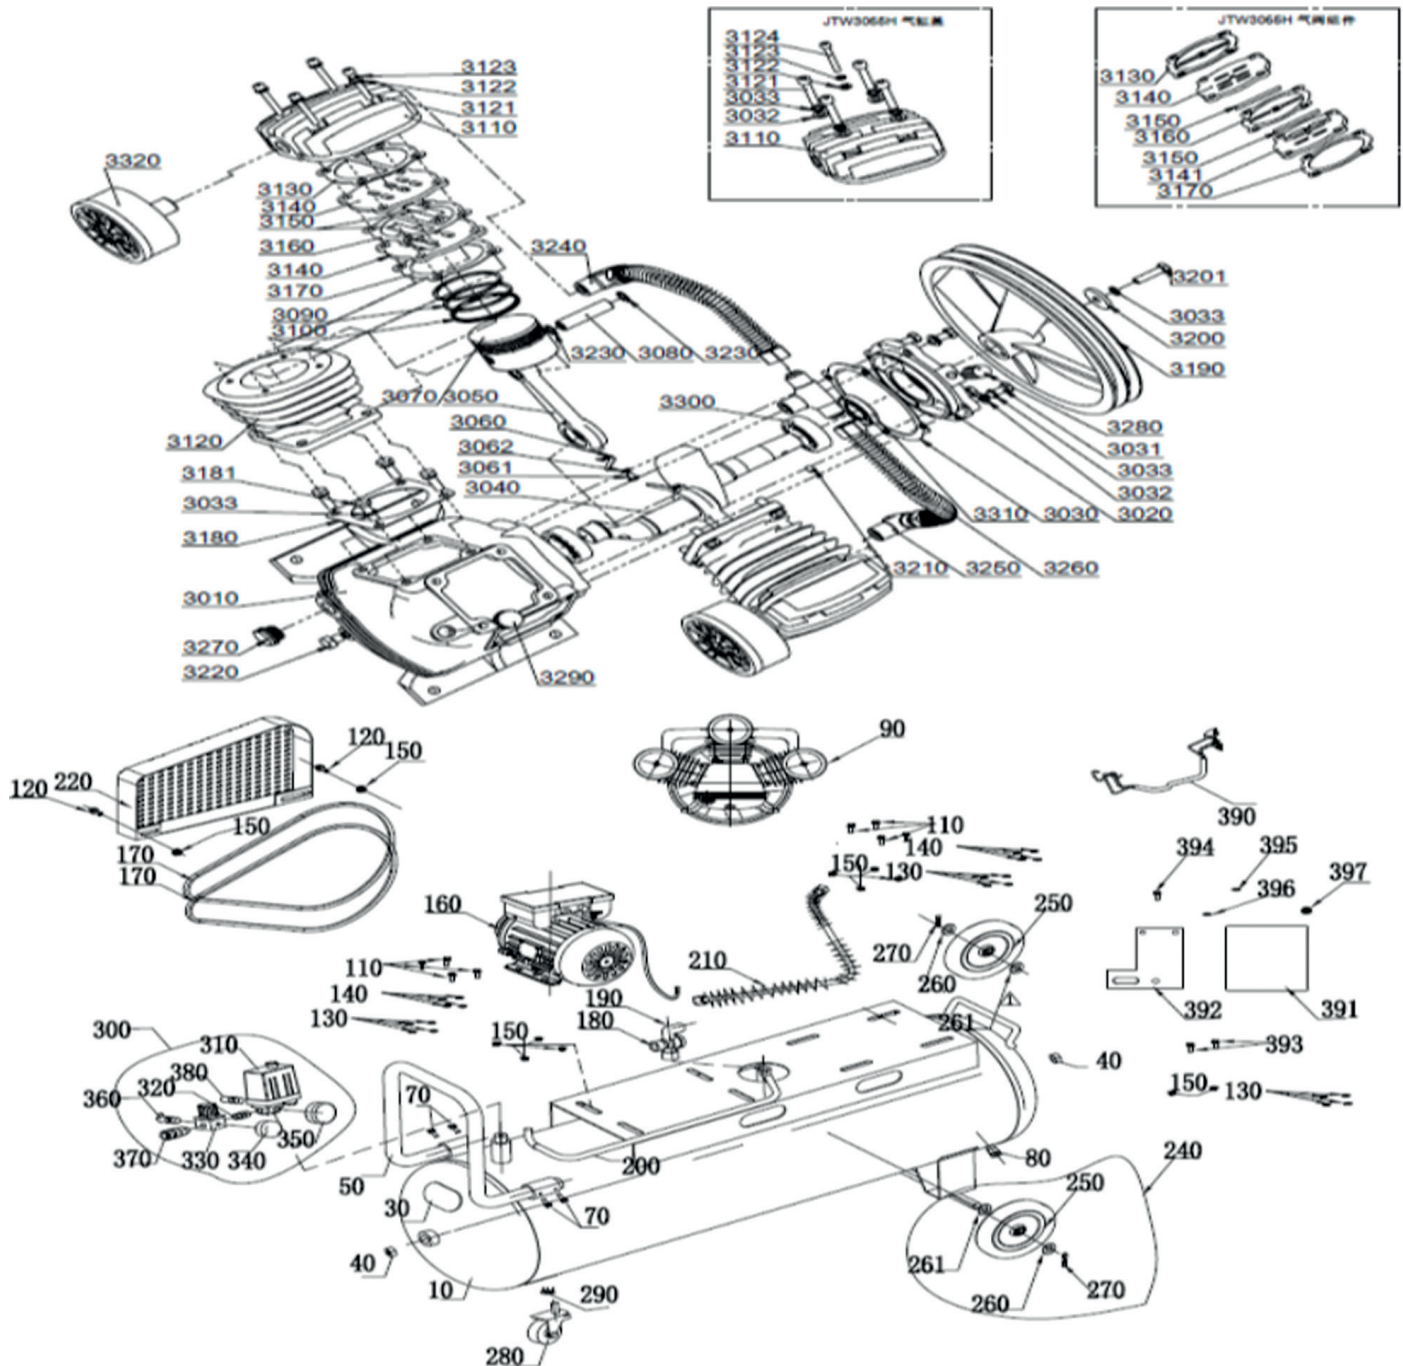

# PTR 100-670

## КОМПРЕССОР ПОРШНЕВОЙ РЕМЕННОЙ

АРТИКУЛ: 525 30 6330

EAN8 - 20116675

РЕЛИЗ: 02.2021

**ДЕТАЛИРОВКА ИЗДЕЛИЯ**

**PATRIOT**

**РИСУНОК А**  
Артикул: 525 30 6330

#	Артикул	Описание	кол-во
10	006033754	Ресивер 100л	1
40	006033693	Заглушка ресивера	2
50	006033694	Транспортировочная ручка	1
80	006033695	Кран слива конденсата	1
90	006033755	Голова компрессора в сборе	1
160	006033756	Электромотор (3 кВт)(YE2-100-2)	1
161	006033757	Крыльчатка электромотора Ф180мм	1

**ТАБЛИЦА К РИСУНКУ А**  
АРТИКУЛ: 525 30 6330

#	АРТИКУЛ	ОПИСАНИЕ	КОЛ-ВО
3280	006033747	Сапун	1
3290	006033748	Пробка заливной горловины	1
3300	006033750	Подшипник картера/крышки картера	2
3310	006033751	Сальник крышки картера	1
3320	006033752	Воздушный фильтр в сборе	3