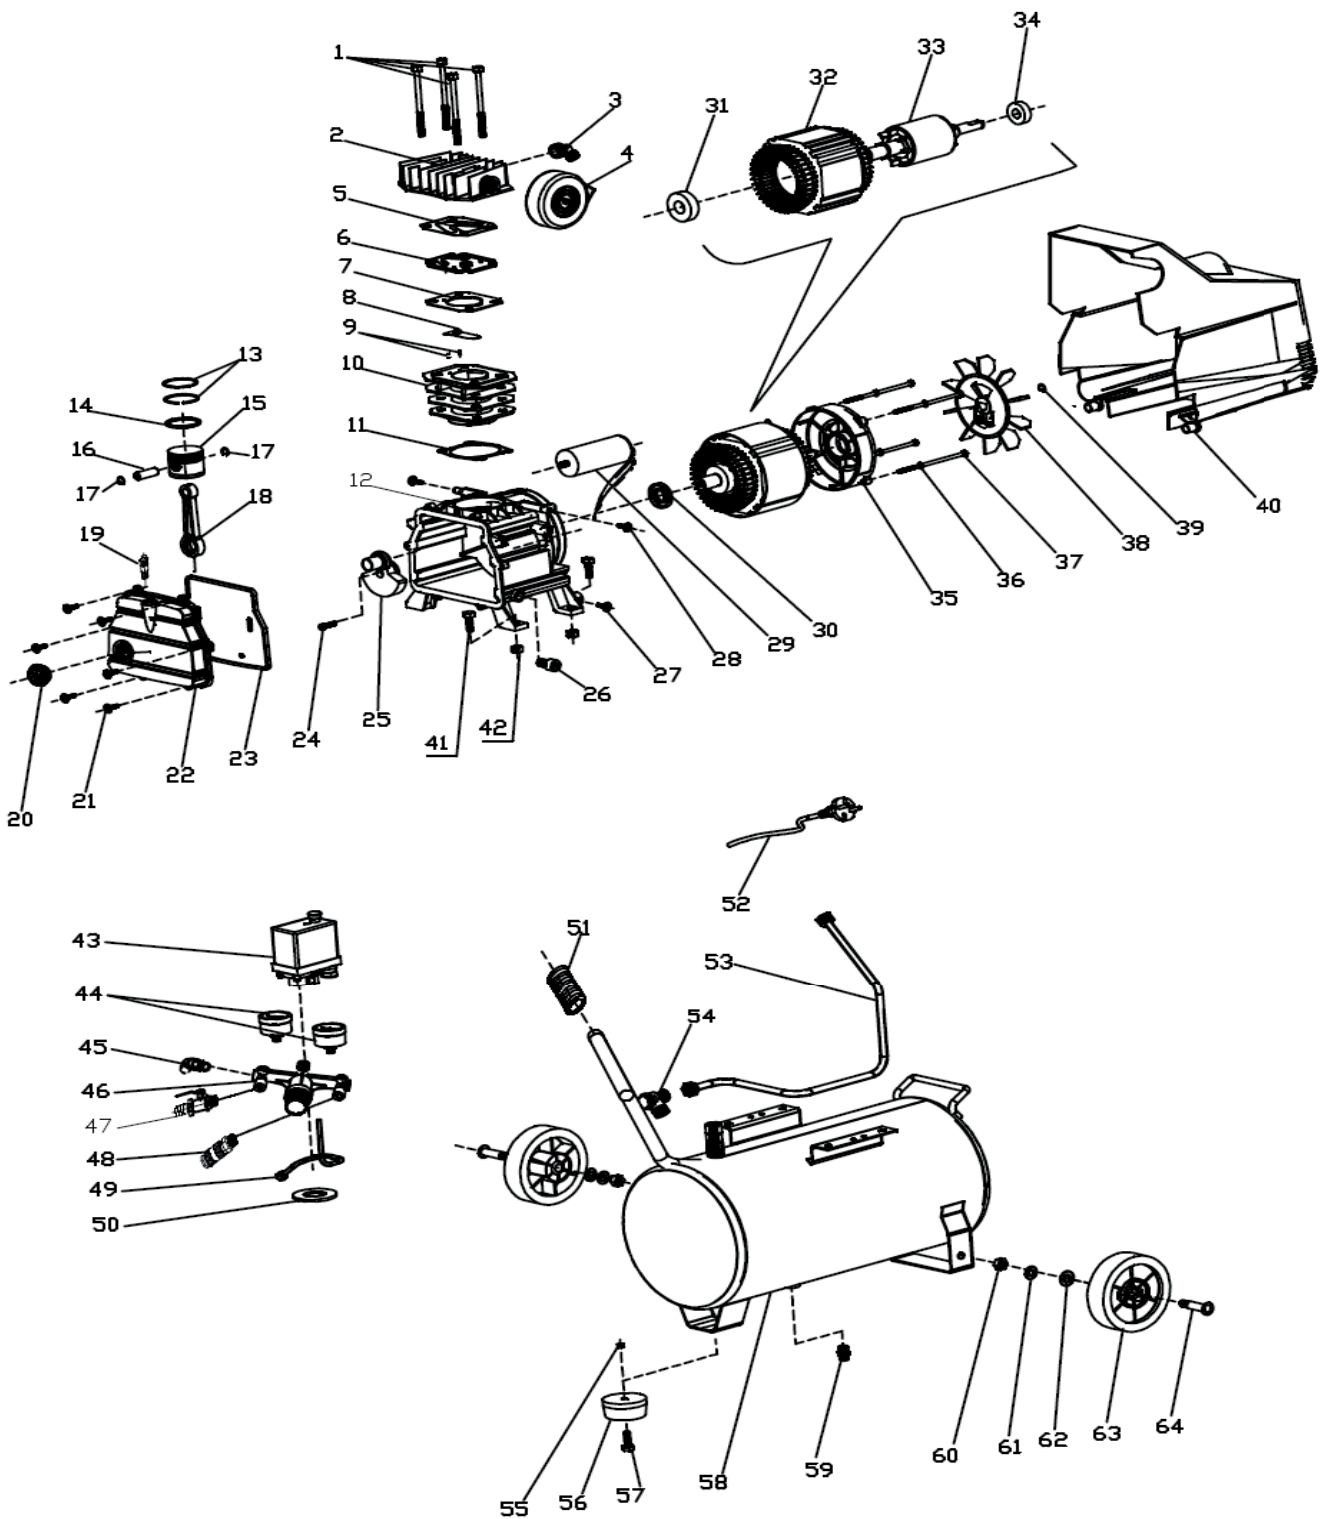

АРТИКУЛ: 525 30 6367

СХЕМА А

АРТИКУЛ: 525 30 6367

ТАБЛИЦА К СХЕМЕ А

#	АРТИКУЛ	ОПИСАНИЕ	КОЛ-ВО
1	006031645	Болт крышки блока цилиндра: М8х100	4
2	006031646	Крышка цилиндра	1
3	006031647	Коннектор 90°С (угловой переходник) 3/8х3/8	1
4	006031648	Фильтр воздушный 3/8	1
5	006031649	Прокладка головки цилиндра	1
6	006031650	Клапанная плита	1
7	006031651	Прокладка клапанной плиты	1
8	006031652	Пластинка клапана	1
9	006031653	Штифт пластинки клапана Ф3х6	2
10	006031699	Цилиндр Ф47х65	1
11	006031655	Прокладка цилиндра	1
12	006031656	Картер	1
13	006031713	Кольцо компрессионное Ф47	2
14	006031714	Кольцо маслосъемное Ф47	1
15	006031715	Поршень Ф47х21	1
16	006031716	Палец поршня Ф12х38	1
17	006031661	Стопорное кольцо Ф12	2
18	006031717	Шатун Ф12хФ23-94	1
19	006031663	Сапун М16х1,5	1
20	006031664	Глазок уровня масла М27х1,5	1
21	006031665	Болт крышки картера М5х14	6
22	006031666	Крышка картера	1
23	006031667	Прокладка крышки картера	1
24	006031668	Болт крепления коленвала М8х20	1
25	006031718	Коленвал Ф23х19	1
26	006031670	Пробка сливной горловины М12х16	1
27	006031671	Саморез ST3.6х16	2
28	006031672	Винт кожуха М5х14	2
29	006031719	Конденсатор СВВ60 450В/35мкФ	1
30	006031674	Сальник 20х40х7	1
31	006031675	Подшипник 6204-ZRS	1
32	006031720	Статор 220В 50Гц	1
33	006031721	Ротор Ф135хФ67х130	1
34	006031678	Подшипник 6202-ZRS	1
35	006031679	Крышка статора Ф135	1
36	006031680	Гровер Ф5	4
37	006031681	Болт статора М5х80	4
38	006031682	Крыльчатка Ф153хФ14	1
39	006031683	Стопорное кольцо Ф14	1
40	006031684	Защитный кожух	1
41	006031685	Болт М8х25	4
42	006031686	Гайка М8	4
43	006031687	Пресостат/Реле давления	1
44	006031688	Манометр	2
45	006031689	Предохранительный (аварийный) клапан 1/4	1
46	006031690	Регулятор давления/Редуктор	1
47	006031691	Выпускной клапан (кран) 1/4	1
48	006031692	Быстросъем 1/4	1
49	006031693	Разгрузочная трубка Ф6	1
50	006031694	Стопорная гайка 1/2	1
51	006031694	Накладка рукоятки Ф25	1
52	006031696	Силовой провод с евровилкой(сечение 0,75кв.,длина 1,5м)	1