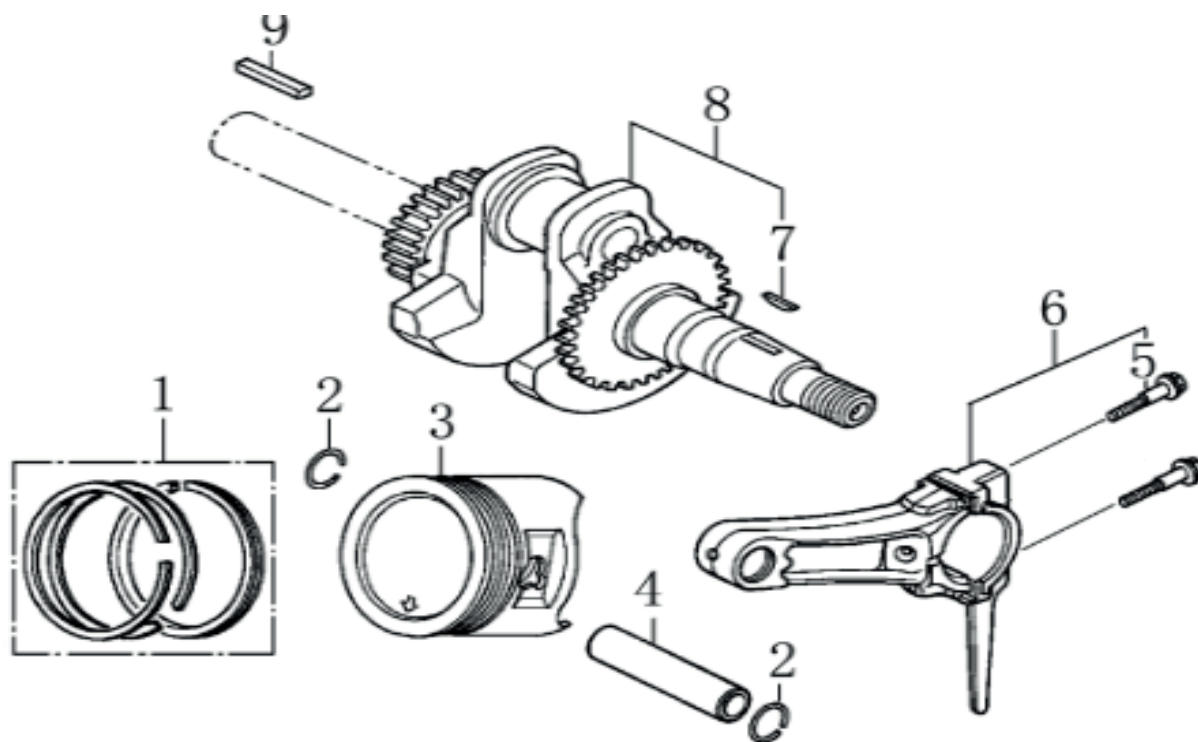

РИСУНОК D. КОЛЕНВАЛ С ПОРШНЕМ

АРТИКУЛ: 570 12 3085

#	АРТИКУЛ	ОПИСАНИЕ	КОЛ-ВО
D1	014511308	Комплект поршневых колец	1
D2	014511309	Стопорное кольцо пальца поршня	2
D3	014511310	Поршень	1
D4	014511311	Палец поршня	1
D6	014511312	Шатун в сборе	1
D8	014511313	Коленвал в сборе	1