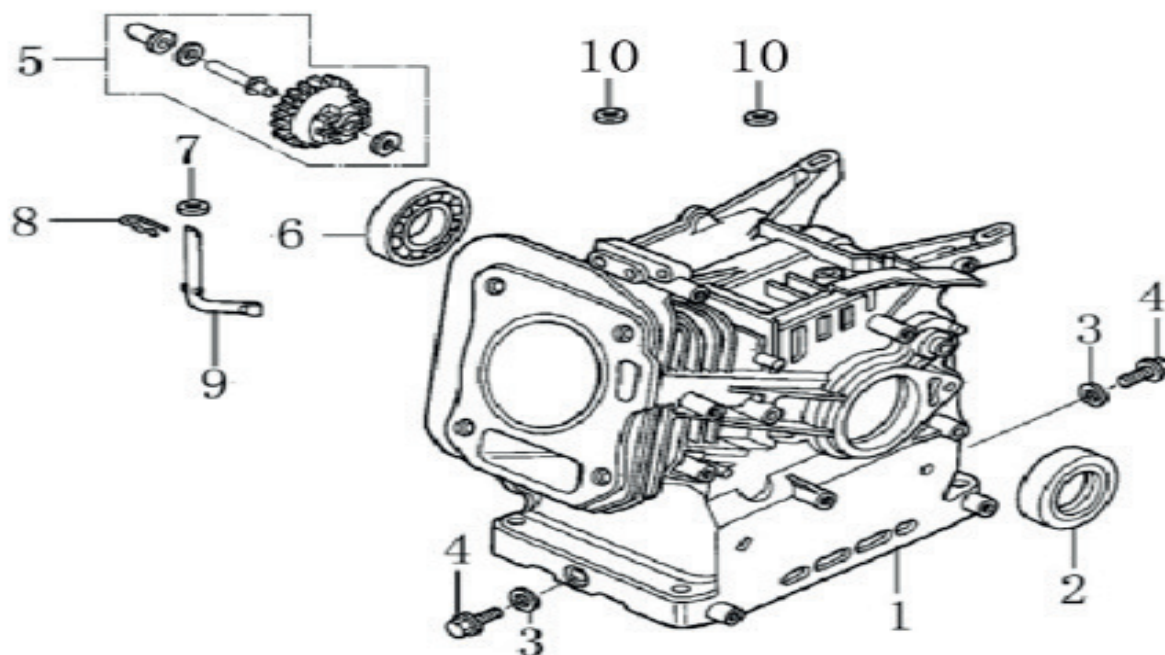

РИСУНОК А. ГОЛОВКА БЛОКА ЦИЛИНДРА

АРТИКУЛ: 570 12 3085

#	АРТИКУЛ	ОПИСАНИЕ	КОЛ-ВО
A1	014511283	Головка блока цилиндра	1
A2	014511284	Болт/Шпилька М6х113	2
A3	014511285	Направляющий штифт	2
A4	014511286	Прокладка блока цилиндра	1
A5	014511287	Болт/Шпилька М8х34 глушителя	2
A6	841102220	Свеча зажигания (F7TC)	1
A7	014511288	Фланцевый болт М8х60	4
A8	014511289	Прокладка крышки блока цилиндра	1
A9	014511290	Крышка головки блока цилиндра	1
A10	014511291	Болт крышки головки блока цилиндра М6х14	4

РИСУНОК В. КАРТЕР
АРТИКУЛ: 570 12 3085

#	АРТИКУЛ	ОПИСАНИЕ	КОЛ-ВО
V1	014511292	Картер	1
V2	014511293	Сальник 25x41.25x6	1
V3	014511294	Шайба сливной пробки	2
V4	014511295	Болт сливной пробки M10x1.25x15 п	2
V5	014511296	Шестерня регулятора оборотов (комплект)	1
V6	014511297	Шариковый радиальный подшипник 6205 С3 ТМ	1
V7	014511298	Шайба 6x13x1	1
V8	014511299	Стопор 10 мм	1
V9	014511300	Рычаг регулятора оборотов	1
V10	014511301	Резиновая плоская прокладка 8.5x17x2.5	2