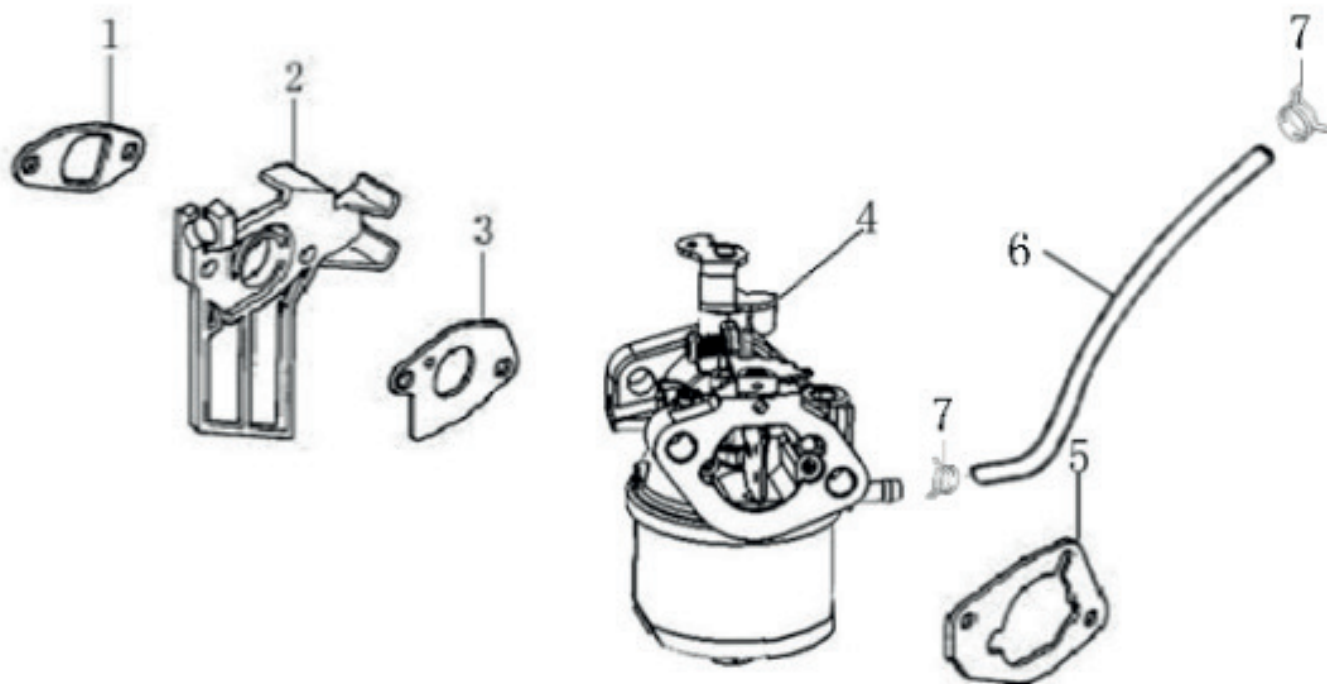

РИСУНОК G. КАРБЮРАТОР

АРТИКУЛ: 570 12 3085

#	АРТИКУЛ	ОПИСАНИЕ	КОЛ-ВО
G1	014511330	Прокладка изолятора	1
G2	014511331	Изолятор карбюратора	1
G3	014511332	Прокладка карбюратора	1
G4	014511333	Карбюратор в сборе	1
G5	014511334	Прокладка воздухоочистителя	1