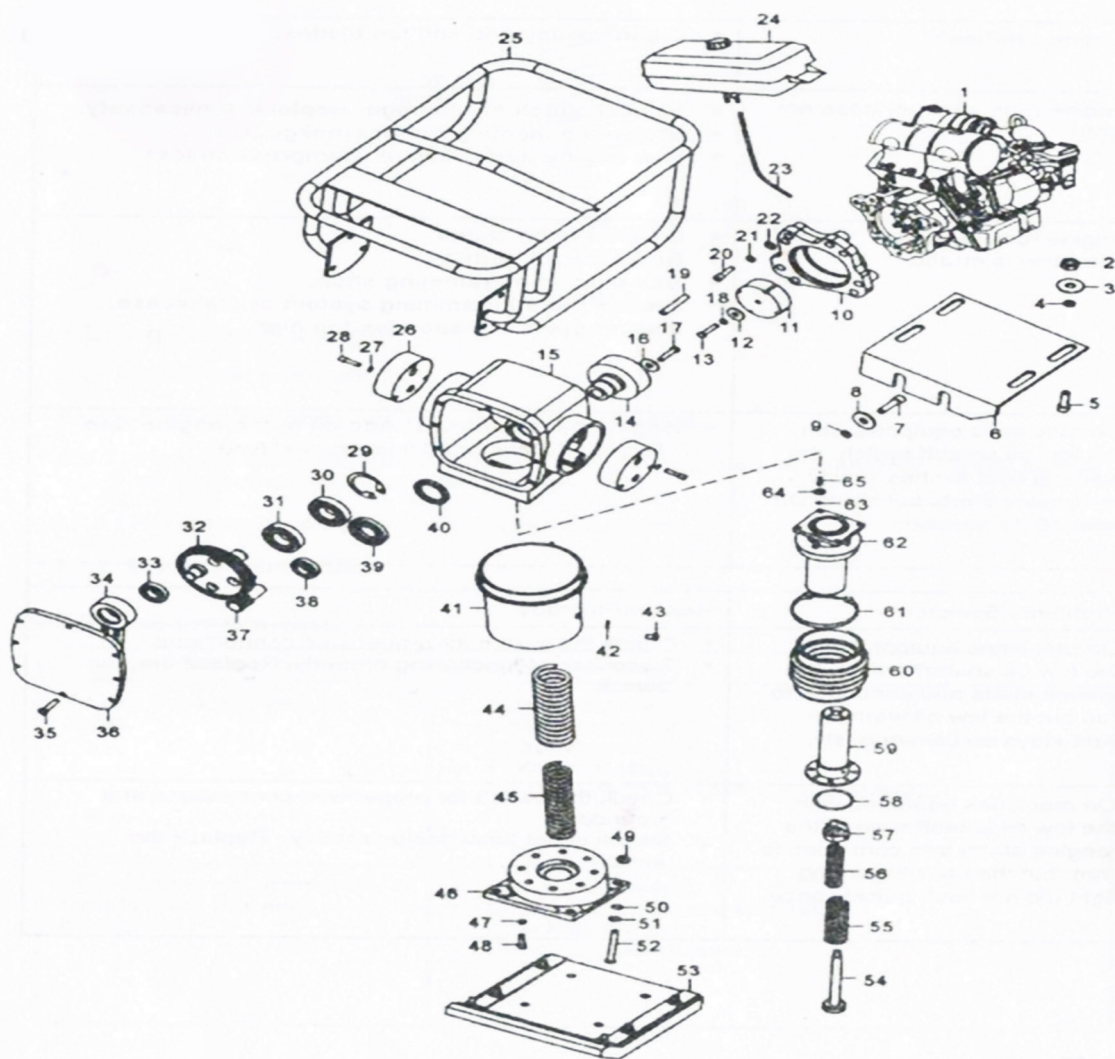

PVR 85

ВИБРОТРАМБОВКА

АРТИКУЛ: 570 12 3085

EAN8 - 22006875

РЕЛИЗ: 02.2024

ДЕТАЛИРОВКА ИЗДЕЛИЯ

PATRIOT

РИСУНОК АППАРАТ В РАЗБОРЕ

АРТИКУЛ: 570 12 3085

#	АРТИКУЛ	ОПИСАНИЕ	КОЛ-ВО
1	014511350	Двигатель	1
2	014511219	Гайка М10	4
3	014511220	Плоская шайба 10x28x1.5	4
4	014511221	Гровер 10 мм	4
5	014511222	Шестигранный болт М10x40	4
6	014511223	Опора двигателя	1
7	014511224	Шестигранный болт М8x40	2
8	014511225	Плоская шайба 8x24x2	2
9	014511226	Гровер 8 мм	2
10	014511227	Фланец	1
11	014511228	Диск сцепления	1
12	014511229	Плоская шайба 8 мм	1
13	014511230	Шестигранный болт	1
14	014511231	Корзина сцепления	1
15	014511232	Корпус картера	1

РИСУНОК А. ГОЛОВКА БЛОКА ЦИЛИНДРА

АРТИКУЛ: 570 12 3085

#	АРТИКУЛ	ОПИСАНИЕ	КОЛ-ВО
A1	014511283	Головка блока цилиндра	1
A2	014511284	Болт/Шпилька М6х113	2
A3	014511285	Направляющий штифт	2
A4	014511286	Прокладка блока цилиндра	1
A5	014511287	Болт/Шпилька М8х34 глушителя	2
A6	841102220	Свеча зажигания (F7TC)	1
A7	014511288	Фланцевый болт М8х60	4
A8	014511289	Прокладка крышки блока цилиндра	1
A9	014511290	Крышка головки блока цилиндра	1
A10	014511291	Болт крышки головки блока цилиндра М6х14	4

РИСУНОК В. КАРТЕР
АРТИКУЛ: 570 12 3085

#	АРТИКУЛ	ОПИСАНИЕ	КОЛ-ВО
V1	014511292	Картер	1
V2	014511293	Сальник 25x41.25x6	1
V3	014511294	Шайба сливной пробки	2
V4	014511295	Болт сливной пробки M10x1.25x15 п	2
V5	014511296	Шестерня регулятора оборотов (комплект)	1
V6	014511297	Шариковый радиальный подшипник 6205 С3 ТМ	1
V7	014511298	Шайба 6x13x1	1
V8	014511299	Стопор 10 мм	1
V9	014511300	Рычаг регулятора оборотов	1
V10	014511301	Резиновая плоская прокладка 8.5x17x2.5	2