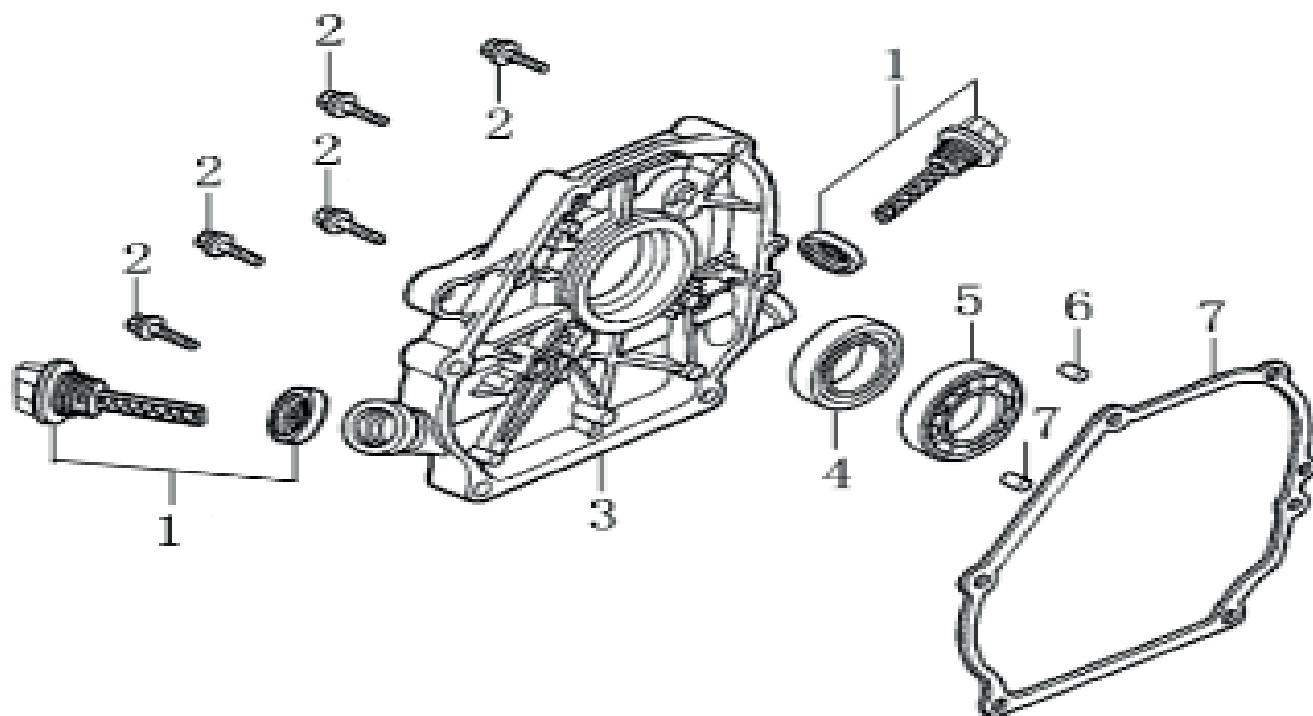

РИСУНОК С. КРЫШКА КАРТЕРА

АРТИКУЛ: 570 12 3085

#	АРТИКУЛ	ОПИСАНИЕ	КОЛ-ВО
C1	014511302	Масляный щуп	2
C2	014511303	Фланцевый болт 8x32	6
C3	014511304	Крышка картера	1
C4	014511305	Сальник 25x41.25x6	1
C5	014511297	Шариковый подшипник 6205 С3 ТМ	1
C6	014511306	Направляющий штифт 8x14	2
C7	014511307	Прокладка крышки картера	1