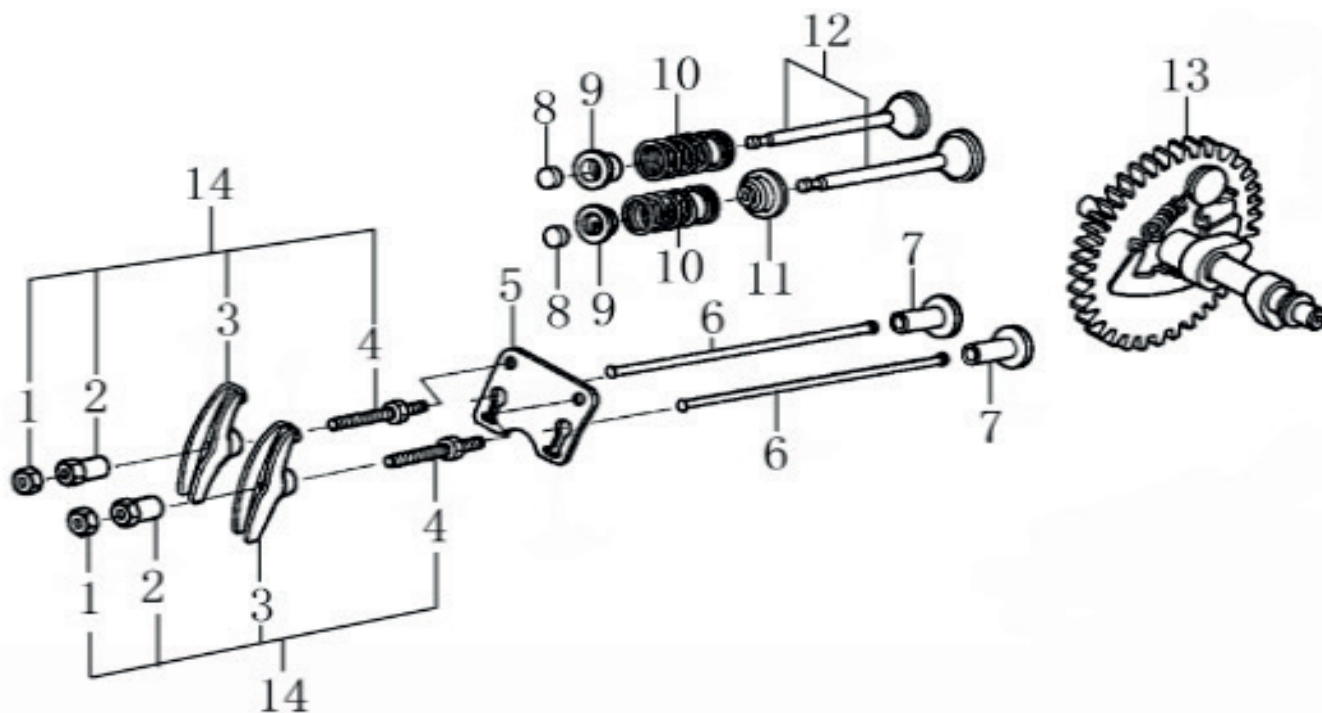

РИСУНОК Е. РАСПРЕДЕЛИТЕЛЬНЫЙ МЕХАНИЗМ

АРТИКУЛ: 570 12 3085

#	АРТИКУЛ	ОПИСАНИЕ	КОЛ-ВО
E5	014511314	Пластина, направляющая толкателя	1
E6	014511315	Штанга толкателя	2
E7	014511316	Толкатель	2
E8	014511317	Заглушка клапана	2
E9	014511318	Фиксатор пружины клапана	2
E10	014511319	Пружина клапана	2
E11	014511320	Седло пружины клапана	1
E12	014511321	Комплект клапанов	1
E13	014511322	Распредвал в сборе	1
E14	014511323	Коромысло в сборе	2