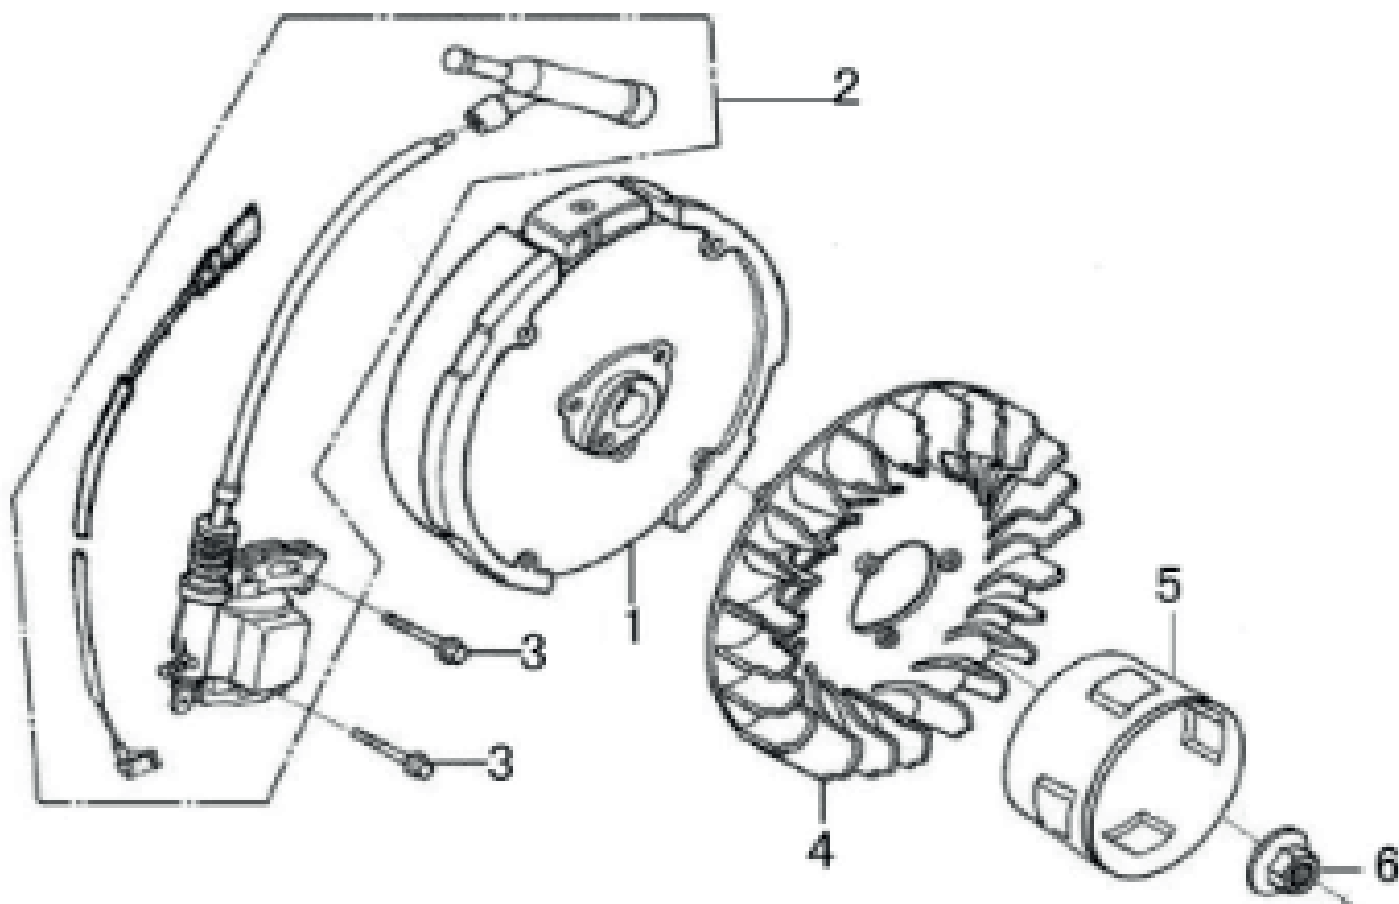

РИСУНОК Н. МАХОВИК

АРТИКУЛ: 570 12 3085

#	АРТИКУЛ	ОПИСАНИЕ	КОЛ-ВО
H1	014511335	Маховик	1
H2	014511336	Катушка зажигания в сборе	1
H4	014511337	Рабочее колесо	1
H5	014511338	Стакан стартера	1

РИСУНОК J. РЕГУЛЯТОР ОБОРОТОВ