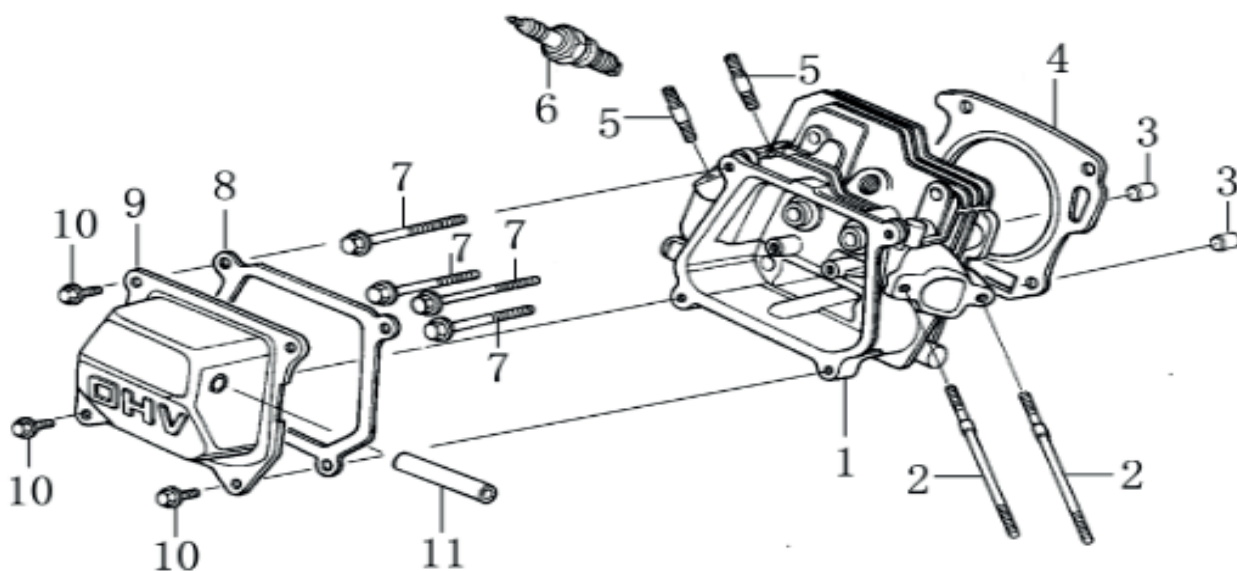

АРТИКУЛ: 570 12 3085

#	АРТИКУЛ	ОПИСАНИЕ	КОЛ-ВО
1	014511350	Двигатель	1
2	014511219	Гайка М10	4
3	014511220	Плоская шайба 10x28x1.5	4
4	014511221	Гровер 10 мм	4
5	014511222	Шестигранный болт М10x40	4
6	014511223	Опора двигателя	1
7	014511224	Шестигранный болт М8x40	2
8	014511225	Плоская шайба 8x24x2	2
9	014511226	Гровер 8 мм	2
10	014511227	Фланец	1
11	014511228	Диск сцепления	1
12	014511229	Плоская шайба 8 мм	1
13	014511230	Шестигранный болт	1
14	014511231	Корзина сцепления	1
15	014511232	Корпус картера	1

РИСУНОК А. ГОЛОВКА БЛОКА ЦИЛИНДРА

АРТИКУЛ: 570 12 3085

#	АРТИКУЛ	ОПИСАНИЕ	КОЛ-ВО
A1	014511283	Головка блока цилиндра	1
A2	014511284	Болт/Шпилька М6х113	2
A3	014511285	Направляющий штифт	2
A4	014511286	Прокладка блока цилиндра	1
A5	014511287	Болт/Шпилька М8х34 глушителя	2
A6	841102220	Свеча зажигания (F7TC)	1
A7	014511288	Фланцевый болт М8х60	4
A8	014511289	Прокладка крышки блока цилиндра	1
A9	014511290	Крышка головки блока цилиндра	1
A10	014511291	Болт крышки головки блока цилиндра М6х14	4

РИСУНОК В. КАРТЕР
АРТИКУЛ: 570 12 3085

#	АРТИКУЛ	ОПИСАНИЕ	КОЛ-ВО
V1	014511292	Картер	1
V2	014511293	Сальник 25x41.25x6	1
V3	014511294	Шайба сливной пробки	2
V4	014511295	Болт сливной пробки M10x1.25x15 п	2
V5	014511296	Шестерня регулятора оборотов (комплект)	1
V6	014511297	Шариковый радиальный подшипник 6205 С3 ТМ	1
V7	014511298	Шайба 6x13x1	1
V8	014511299	Стопор 10 мм	1
V9	014511300	Рычаг регулятора оборотов	1
V10	014511301	Резиновая плоская прокладка 8.5x17x2.5	2