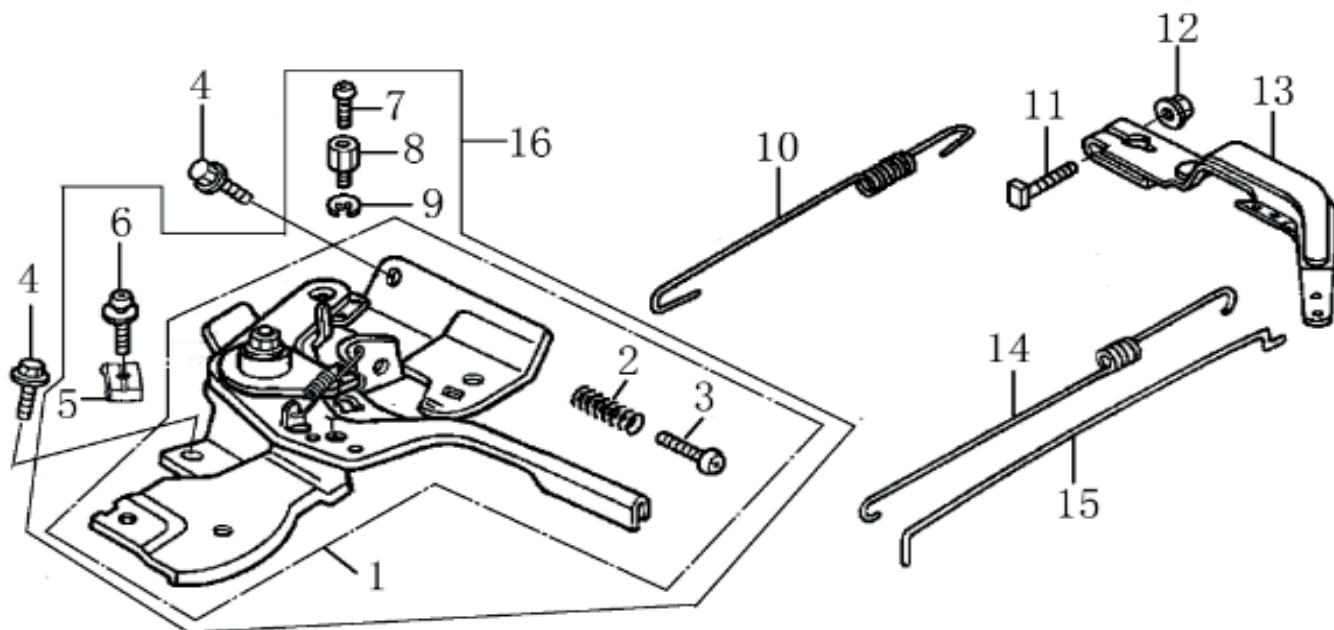

РИСУНОК J. РЕГУЛЯТОР ОБОРОТОВ

АРТИКУЛ: 570 12 3085

#	АРТИКУЛ	ОПИСАНИЕ	КОЛ-ВО
J10	014511420	Пружина регулятора оборотов	1
J11	014511421	Пружина тяги регулятора оборотов	1
J12	014511422	Тяга регулятора оборотов	1
J13	014511423	Болт М6	1
J14	014511424	Гайка М6	1
J15	014511425	Рычаг регулятора оборотов	1
J10-J15	014511339	Комплект регулятора оборотов	1
J16	014511340	Регулятор газа	1