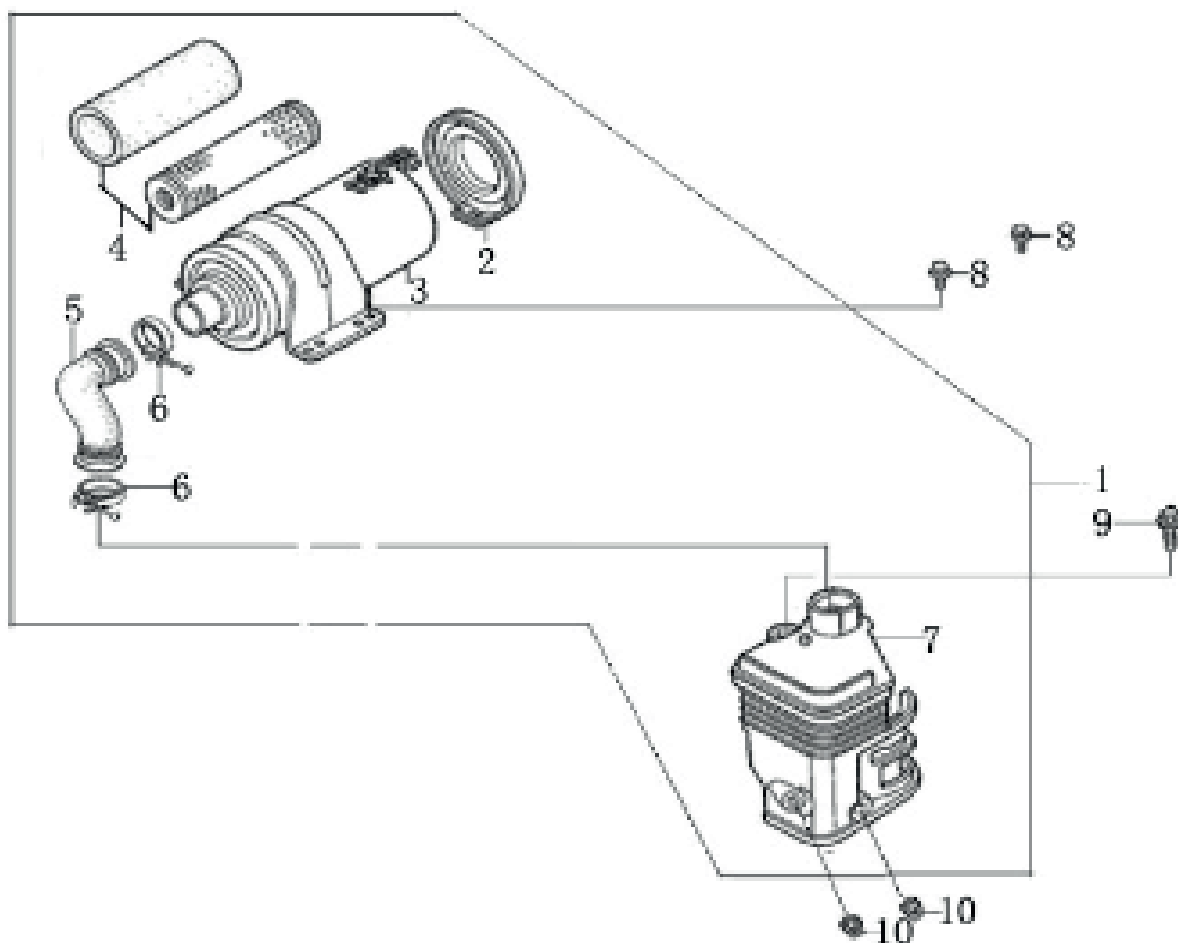

РИСУНОК К. ВОЗДУХООЧИСТИТЕЛЬ

АРТИКУЛ: 570 12 3085

#	АРТИКУЛ	ОПИСАНИЕ	КОЛ-ВО
K1	014511341	Воздухоочиститель в сборе	1
K2	014511342	Крышка корпуса воздухоочистителя 1	1
K3	014511343	Крышка корпуса воздухоочистителя 2	1
K4	014511344	Фильтр воздухоочистителя	1
K5	014511345	Соединительная трубка воздушного фильтра	1
K7	014511346	Основание воздухоочистителя	1