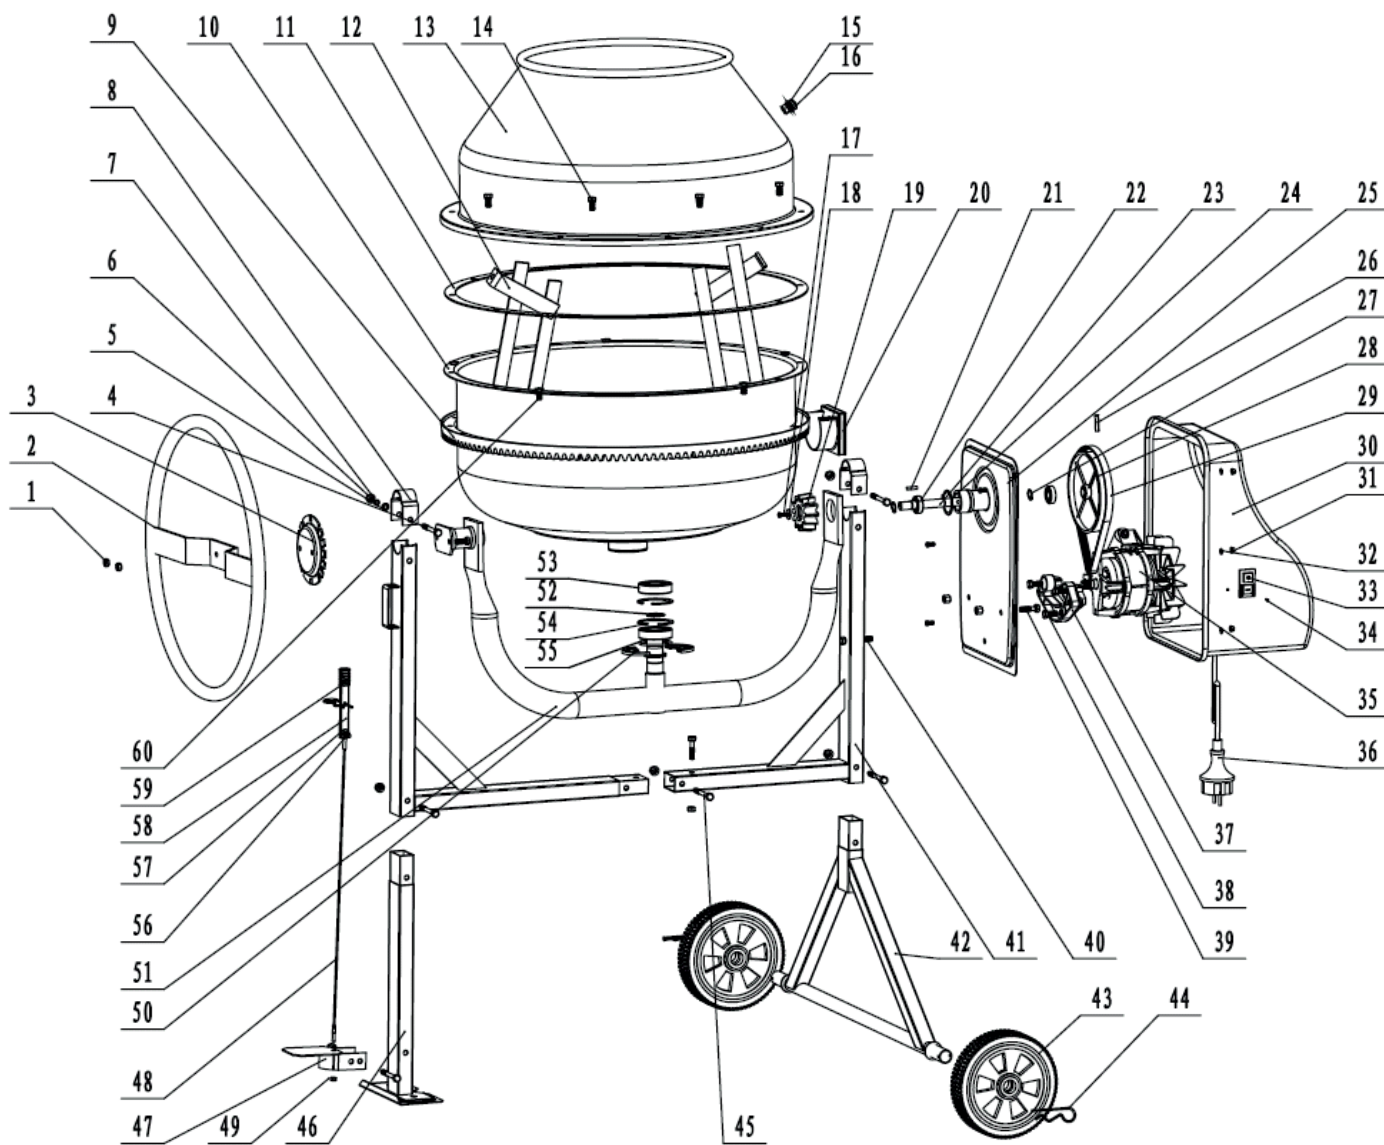

## БЕТОНОСМЕСИТЕЛЬ

АРТИКУЛ: 577 30 0148

EAN8 - 20099336

РЕЛИЗ: 04.2019

**ДЕТАЛИРОВКА ИЗДЕЛИЯ**

***PATRIOT***

**РИСУНОК А**  
АРТИКУЛ: 577 30 0148

| #  | АРТИКУЛ   | ОПИСАНИЕ                          | КОЛ-ВО |
|----|-----------|-----------------------------------|--------|
| 1  | 006530350 | Контргайка М8                     | 2      |
| 2  | 006530351 | Поворотное колесо                 | 1      |
| 3  | 006530352 | Диск поворотного колеса           | 1      |
| 4  | 006530353 | Болт М8х70                        | 2      |
| 5  | 006530354 | Шайба Ф8                          | 2      |
| 6  | 006530355 | Гровер Ф8                         | 2      |
| 7  | 006530356 | Гайка М8                          | 2      |
| 8  | 006530357 | Кронштейн поворотной рамы         | 2      |
| 9  | 006530358 | Зубчатый венец (чугунный)         | 1      |
| 10 | 006530359 | Барабан нижняя часть              | 1      |
| 11 | 006530360 | Резиновое кольцо корпуса барабана | 1      |
| 12 | 006530361 | Лопасть миксера/Лопатка           | 1      |