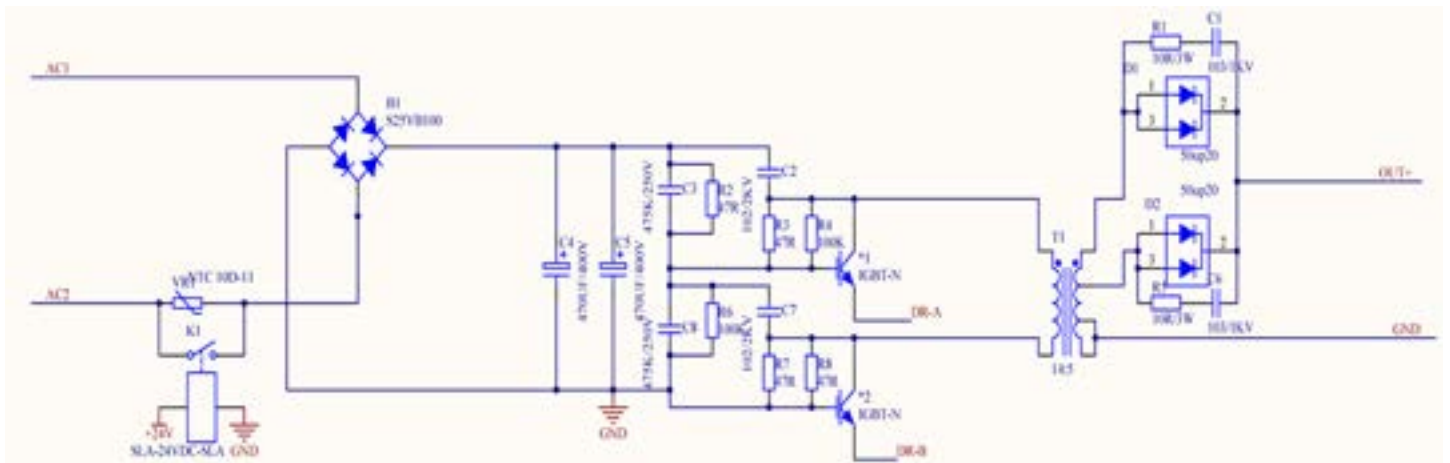

АППАРАТ В РАЗБОРЕ
АРТИКУЛ: 605 30 2137

#	АРТИКУЛ	ОПИСАНИЕ	КОЛ-ВО
10.1	008030649	Индикатор сети (зеленый)	1
11	008030650	Ручка регулировки	1
12	008030651	Разъем подключения проводов	2
14	008030672	Реле	1
15	008030673	Приводной трансформатор	1
16	008030674	Конденсатор СВВ	1
17	008030675	Коммутатор	1
18	008030676	Вспомогательный трансформатор	1
19	008030677	Выпрямительный мост	1
20	008030678	Главный трансформатор	1
21	008030679	Радиатор выпрямителя	1
22	008030680	Диод	1
23	008030681	Конденсатор	1
24	008030682	Радиатор А	1
25	008030683	Радиатор В	1
26	008030684	Транзистор IGBT	1
27	008030685	Термодатчик	1
13-27	008030686	Плата управления в сборе	1
28	008030667	Ремень переноса	1
29	008030668	Сварочные провода (комплект)	1

АППАРАТ В РАЗБОРЕ
АРТИКУЛ: 605 30 2137