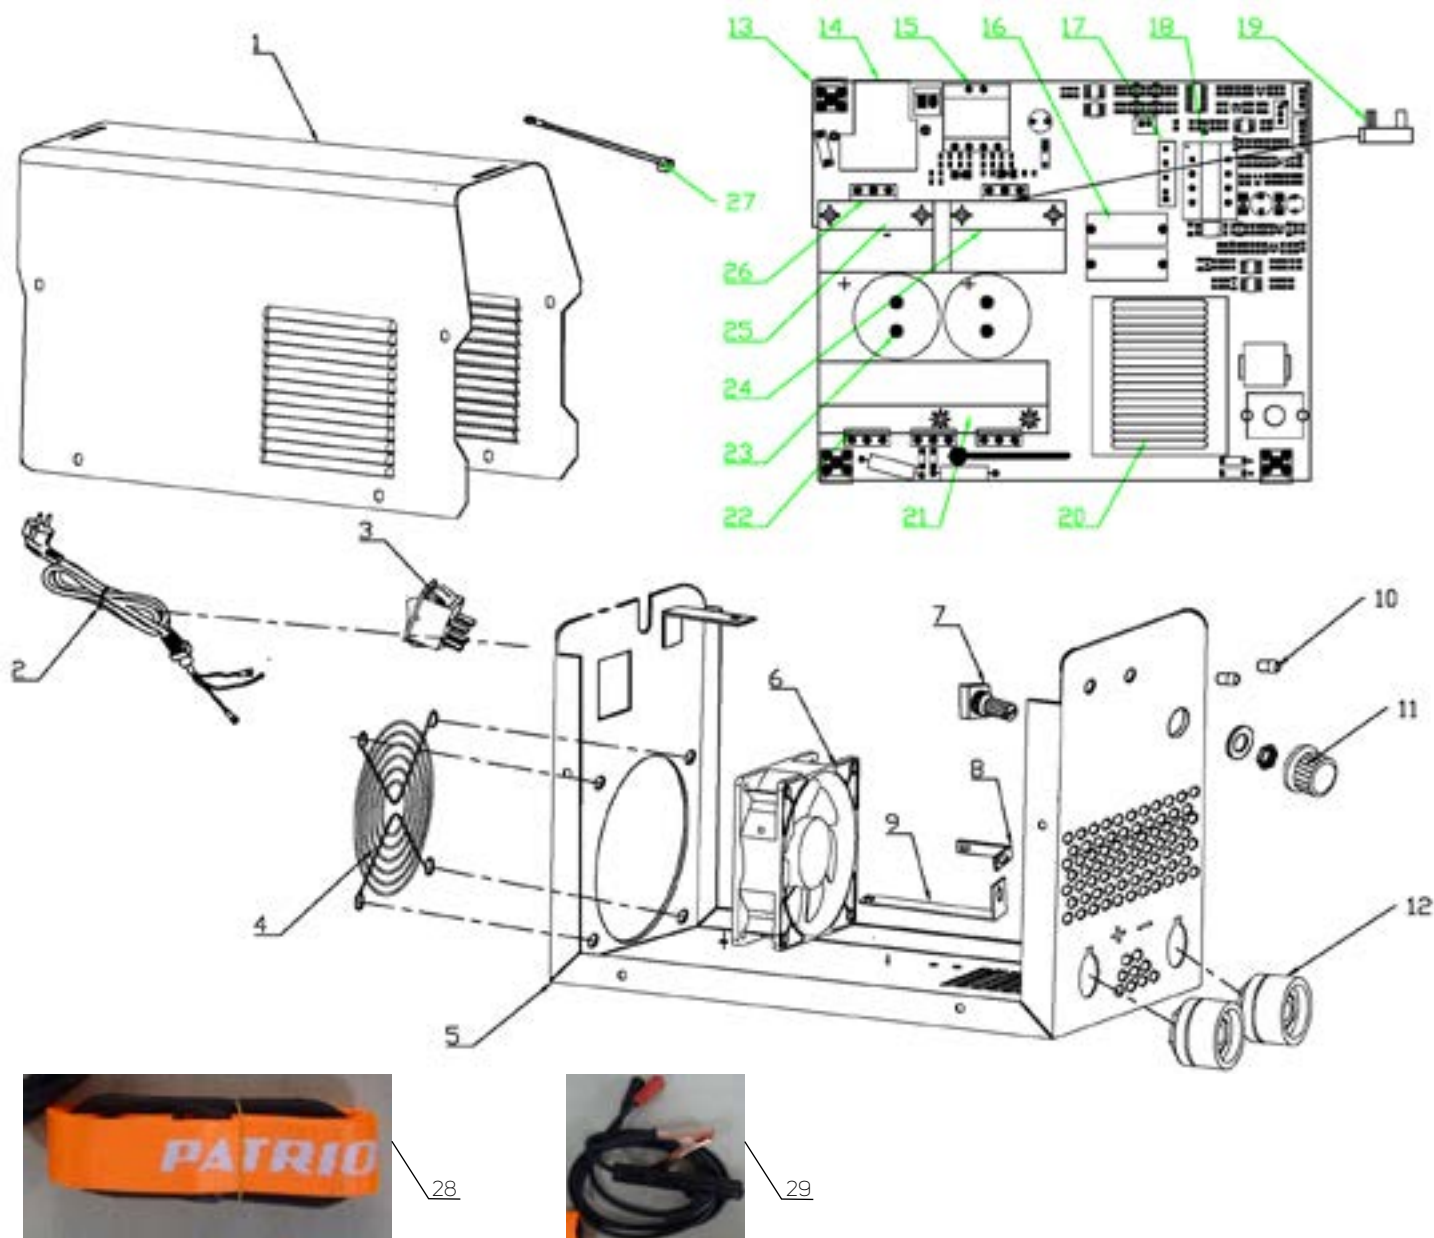

WM 201 Smart

АППАРАТ СВАРОЧНЫЙ

АРТИКУЛ: 605 30 2137

EAN8 - 20130343

РЕЛИЗ: 2021

ДЕТАЛИРОВКА ИЗДЕЛИЯ

PATRIOT

АППАРАТ В РАЗБОРЕ
 АРТИКУЛ: 605 30 2137

#	АРТИКУЛ	ОПИСАНИЕ	КОЛ-ВО
1	008030669	Крышка корпуса	1
2	008030640	Сетевой кабель с вилкой	1
3	008030641	Выключатель	1
4	008030642	Защитная решётка вентилятора	1
5	008030670	Корпус	1
6	008030644	Вентилятор	1
7	008030645	Потенциометр	1
8	008030646	Шина клеммы минусовая	1
9	008030671	Шина клеммы плюсовая	1
10	008030648	Индикатор перегрева (желтый)	1

АППАРАТ В РАЗБОРЕ
АРТИКУЛ: 605 30 2137

#	АРТИКУЛ	ОПИСАНИЕ	КОЛ-ВО
10.1	008030649	Индикатор сети (зеленый)	1
11	008030650	Ручка регулировки	1
12	008030651	Разъем подключения проводов	2
14	008030672	Реле	1
15	008030673	Приводной трансформатор	1
16	008030674	Конденсатор СВВ	1
17	008030675	Коммутатор	1
18	008030676	Вспомогательный трансформатор	1
19	008030677	Выпрямительный мост	1
20	008030678	Главный трансформатор	1
21	008030679	Радиатор выпрямителя	1
22	008030680	Диод	1
23	008030681	Конденсатор	1
24	008030682	Радиатор А	1
25	008030683	Радиатор В	1
26	008030684	Транзистор IGBT	1
27	008030685	Термодатчик	1
13-27	008030686	Плата управления в сборе	1
28	008030667	Ремень переноса	1
29	008030668	Сварочные провода (комплект)	1