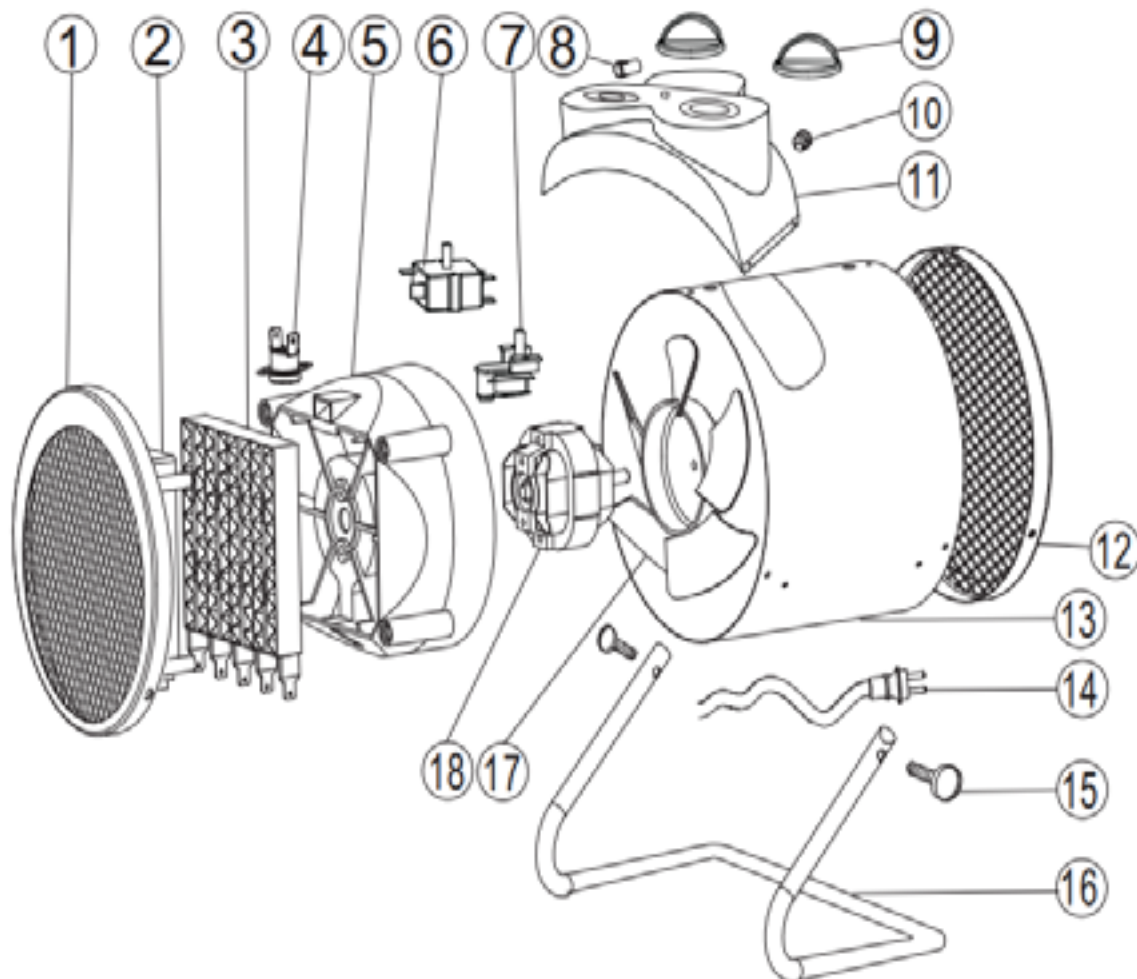

PTR 3 S

ТЕПЛОВАЯ ПУШКА ЭЛЕКТРИЧЕСКАЯ

АРТИКУЛ: 633 30 7206

EAN8 - 22002983

РЕЛИЗ: 08.2022

ДЕТАЛИРОВКА ИЗДЕЛИЯ

PATRIOT

#	АРТИКУЛ	ОПИСАНИЕ	КОЛ-ВО
1	009031242	Передняя решетка	1
2	009031243	Крепление тэна	1
3	009030789	ТЭН 220V AC 2000W	1
4	009031244	Термовыключатель (KSD301) 250V 10A 75°C	1
5	009031245	Крепление мотора	1
6	009030792	Выключатель 250V 16A	1
7	009030793	Термостат 250V 16A 0-85°C	1
8	009030794	Индикатор мощности	1
9	009030795	Ручка переключения	2
10	009030796	Фиксатор	1
11	009031246	Панель управления (корпус)	1
12	009031247	Задняя решетка	1
13	009031248	Корпус	1
14	009030800	Сетевой кабель с вилкой	1
15	009031249	Винт	2
16	009031250	Рама	1
17	009031251	Крыльчатка Ф115мм	1
18	009031252	Мотор YJ58-12/220V50Hz20W	1