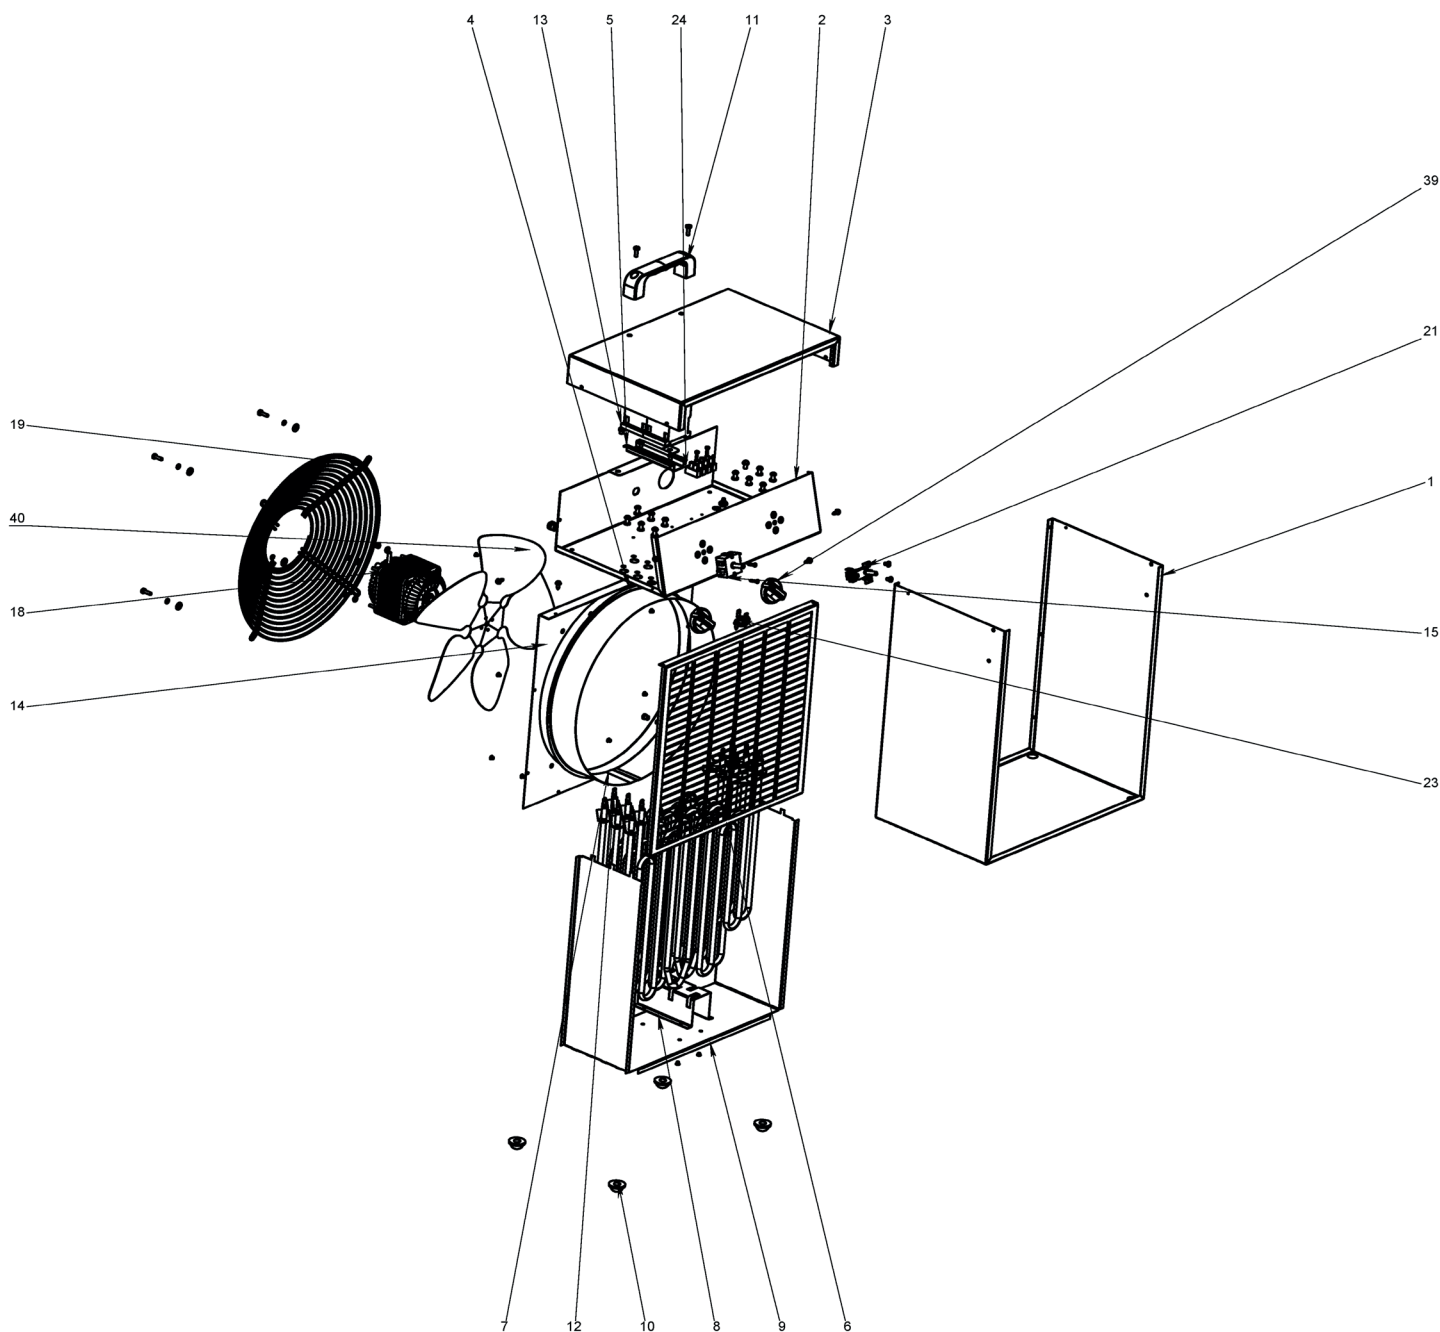

PT-Q 15

ТЕПЛОВЕНТИЛЯТОР ЭЛЕКТРИЧЕСКИЙ

АРТИКУЛ: 633 30 7235

EAN8 - 20106300

РЕЛИЗ: 02.2020

ДЕТАЛИРОВКА ИЗДЕЛИЯ

PATRIOT

РИСУНОК А

АРТИКУЛ: 633 30 7235

#	АРТИКУЛ	ОПИСАНИЕ	КОЛ-ВО
1	009030928	Корпус	1
2	009030929	Панель управления (пустая)	1
3	009030930	Крышка корпуса (верхняя)	1
4	009030931	Фартук крыльчатки	1
5	009030932	Рейка	1
6	009030933	Защитная решетка (передняя)	1
7	009030934	Крышка корпуса (задняя)	1

**ТАБЛИЦА К РИСУНКУ А**
АРТИКУЛ: 633 30 7235

#	АРТИКУЛ	ОПИСАНИЕ	КОЛ-ВО
8	009030935	Фиксатор ТЭНа (нижний)	1
9	009030936	Экран	1
10	009030937	Амортизатор	4
11	009030938	Ручка переноса	1
12	009030939	ТЭН ST0753-002-01 2500W	6
13	009030940	Пускатель	2
14	009030941	Крыльчатка Ф300/34	1
15	009030942	Переключатель поворотный	1
17	009030943	Фиксатор кабеля	1
18	009030944	Электромотор (YJF34-00)	1
19	009030945	Защитная решетка (задняя)	1
20	009030946	Ввод кабельный	1
21	009030947	Термостат регулируемый (KST501-N-16B53)	1
23	009030948	Термостат биметаллический (KSD301-9.0/16D16S15-S)	1
24	009030949	Клемная колодка	1
39	009030950	Ручка переключения	2