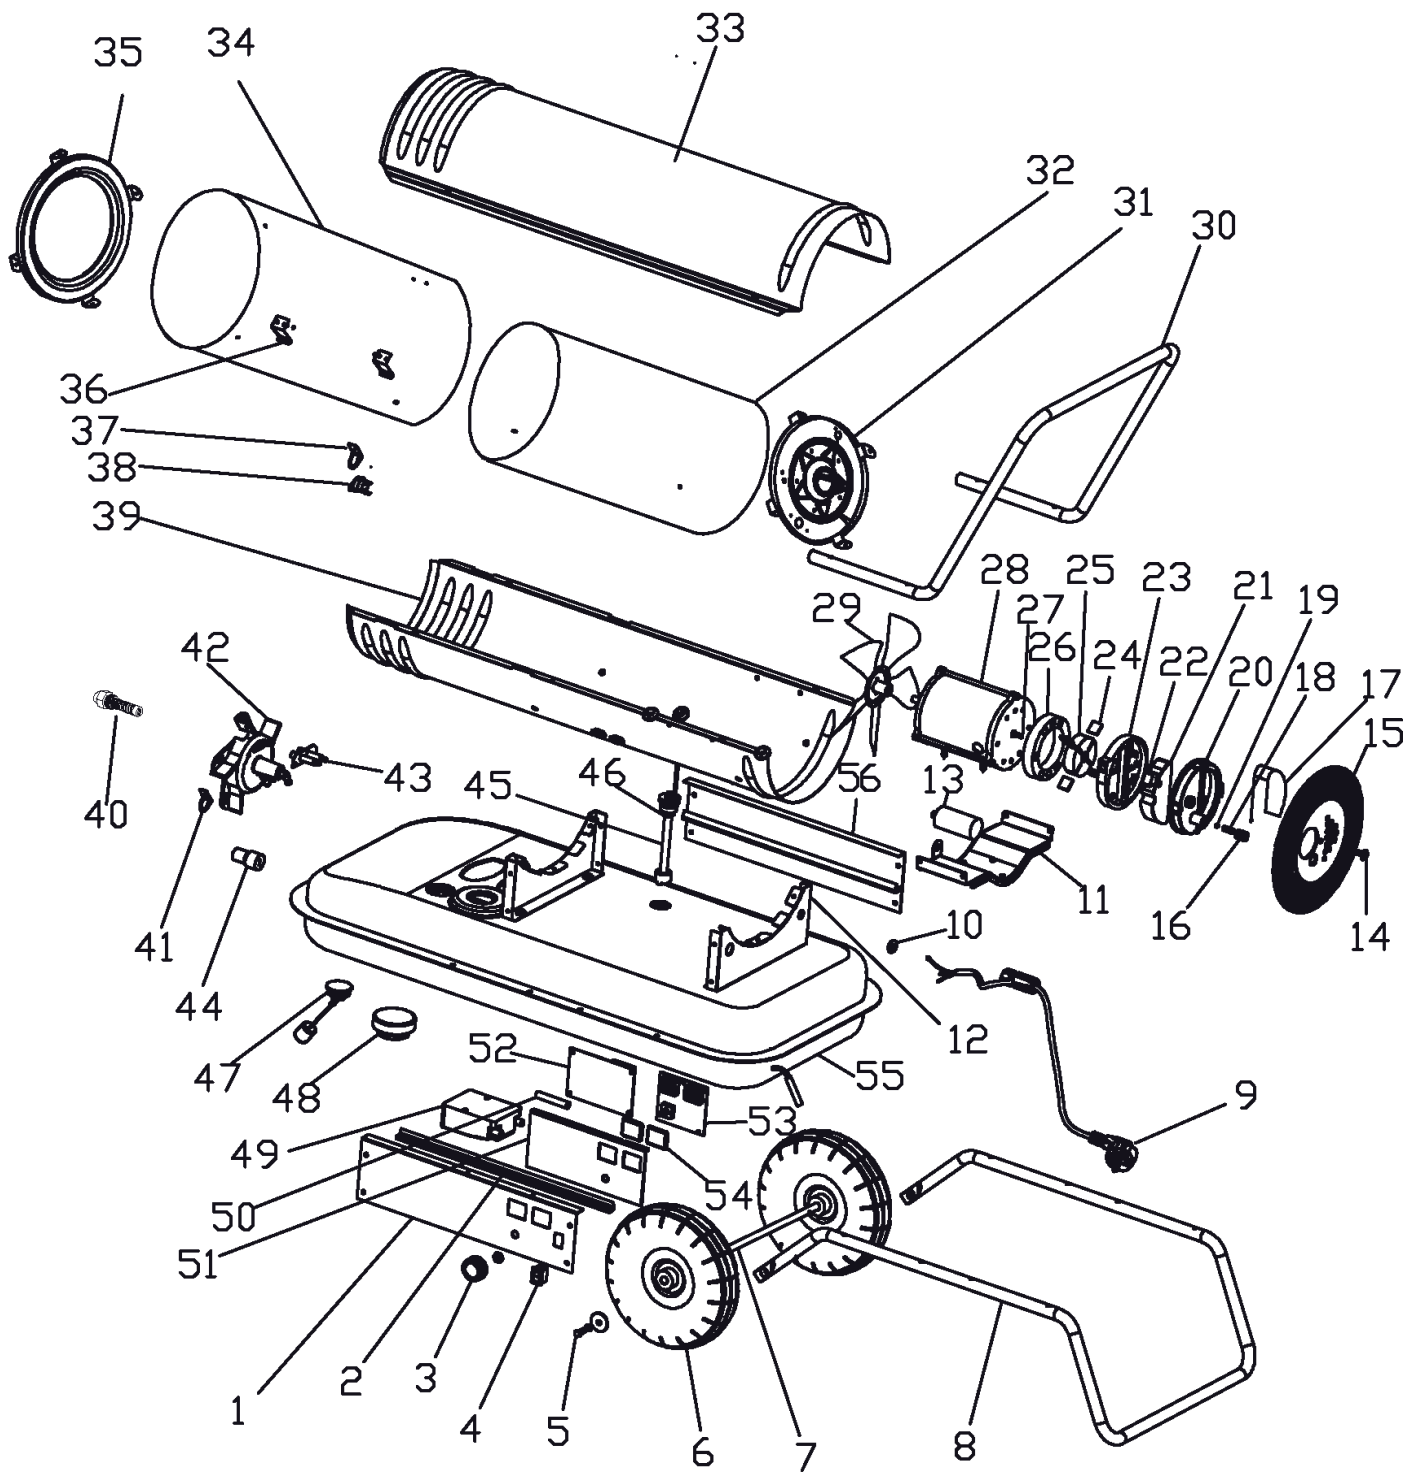

DTC 228

КАЛОРИФЕР ДИЗЕЛЬНЫЙ

АРТИКУЛ: 633 70 3023

EAN8 - 20074906

РЕЛИЗ: 05.2019

ДЕТАЛИРОВКА ИЗДЕЛИЯ

PATRIOT

РИСУНОК А
 АРТИКУЛ: 633 70 3023

**ТАБЛИЦА К РИСУНКУ А**

АРТИКУЛ: 633 70 3023

#	АРТИКУЛ	ОПИСАНИЕ	КОЛ-ВО
49	009070820	Катушка зажигания 2х15кВ	1
50	009070821	Высоковольтный провод	2
51	009070822	Панель плат управления	1
52	009070823	Плата управления 1	1
53	009070824	Плата управления 2	1
54	009070825	Окно дисплея	2
55	009071009	Топливный бак 38л	1
56	009070827	Задняя пластина	1
57	009070995	Манометр	1