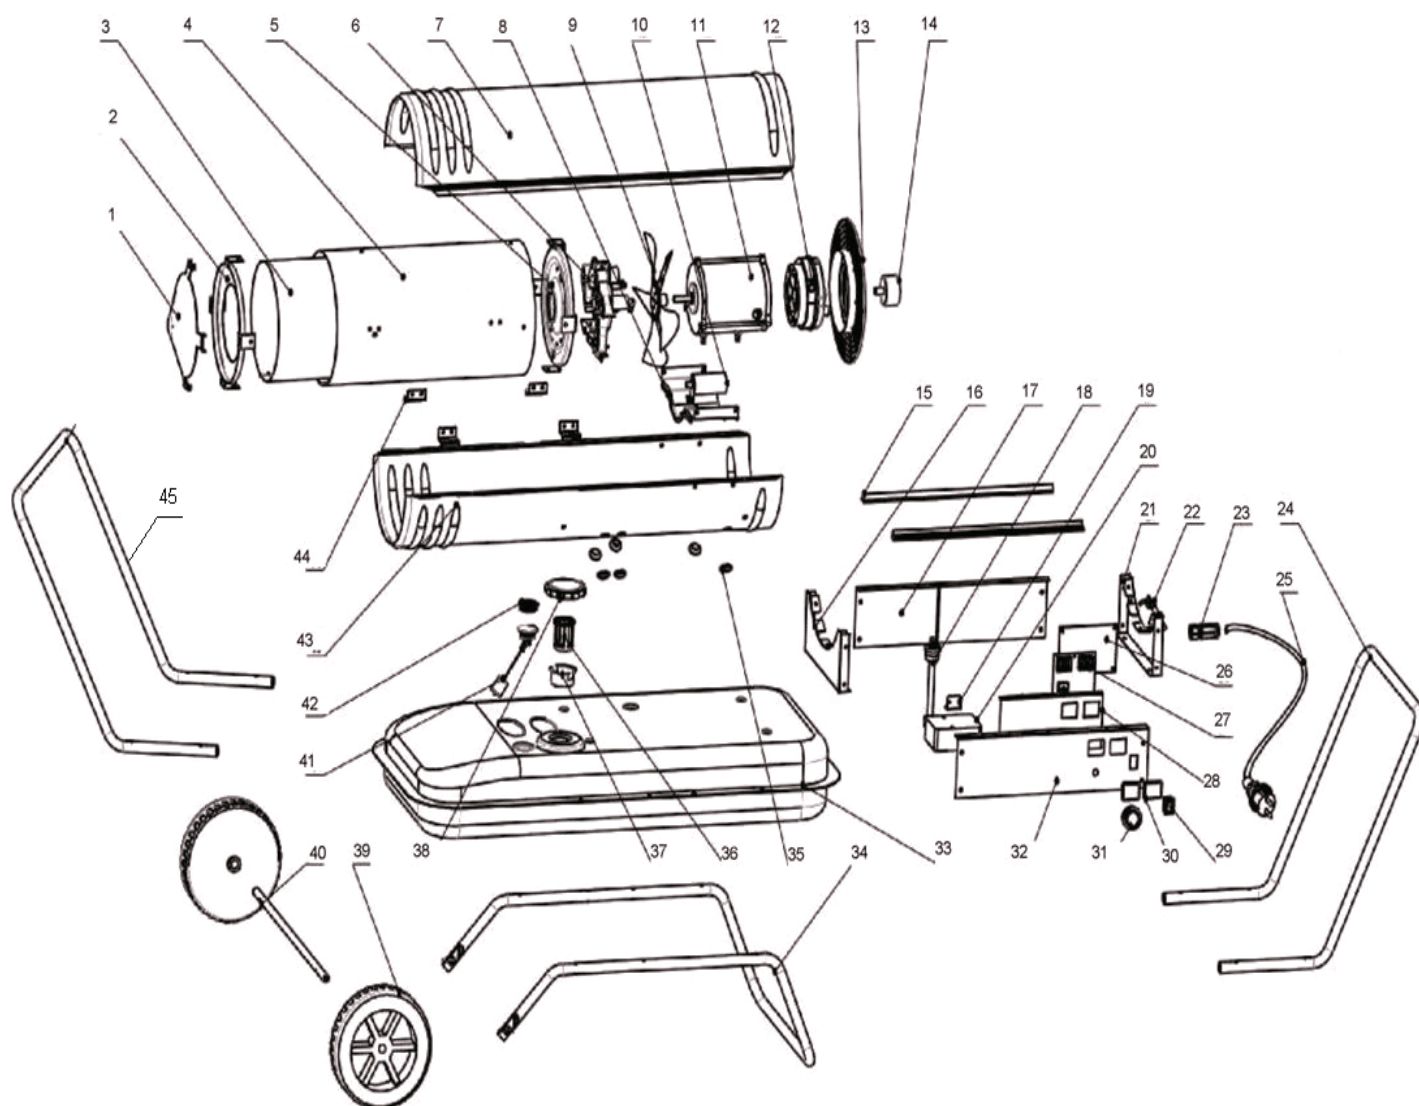

DTC 629

ТЕПЛОГЕНЕРАТОР ДИЗЕЛЬНЫЙ

АРТИКУЛ: 633 70 3063

EAN8-20013912

РЕЛИЗ: 11.2015

ДЕТАЛИРОВКА ИЗДЕЛИЯ

PATRIOT

| # | АРТИКУЛ | ОПИСАНИЕ | КОЛ-ВО |
|------|-----------|---|--------|
| 1,2 | 009070131 | Термозащитная пластина в сборе с кронштейном | 1 |
| 3,4 | 009070132 | Камера сгорания в сборе с теплоизолирующим корпусом | 1 |
| 5 | 009070133 | Направляющая пластина камеры сгорания | 1 |
| 6 | 009070134 | Головка гарелки в сборе | 1 |
| 7 | 009070135 | Верхняя часть корпуса | 1 |
| 8 | 009070765 | Опорный кронштейн электромотора | 1 |
| 9 | 009070136 | Вентилятор/Крыльчатка | 1 |
| 10 | 009070137 | Конденсатор | 1 |
| 11 | 009070138 | Электромотор | 1 |
| 12 | 009070139 | Насос/Помпа в сборе | 1 |
| 12-1 | 009070165 | Крышка насоса в сборе с возд.фильтром | 1 |
| 13 | 009070140 | Защитный кожух электромотора | 1 |
| 14 | 009070141 | Манометр | 1 |
| 15 | 009070142 | Уплотнение нижней части корпуса | 2 |
| 16 | 009070766 | Опорная стойка корпуса передняя | 1 |