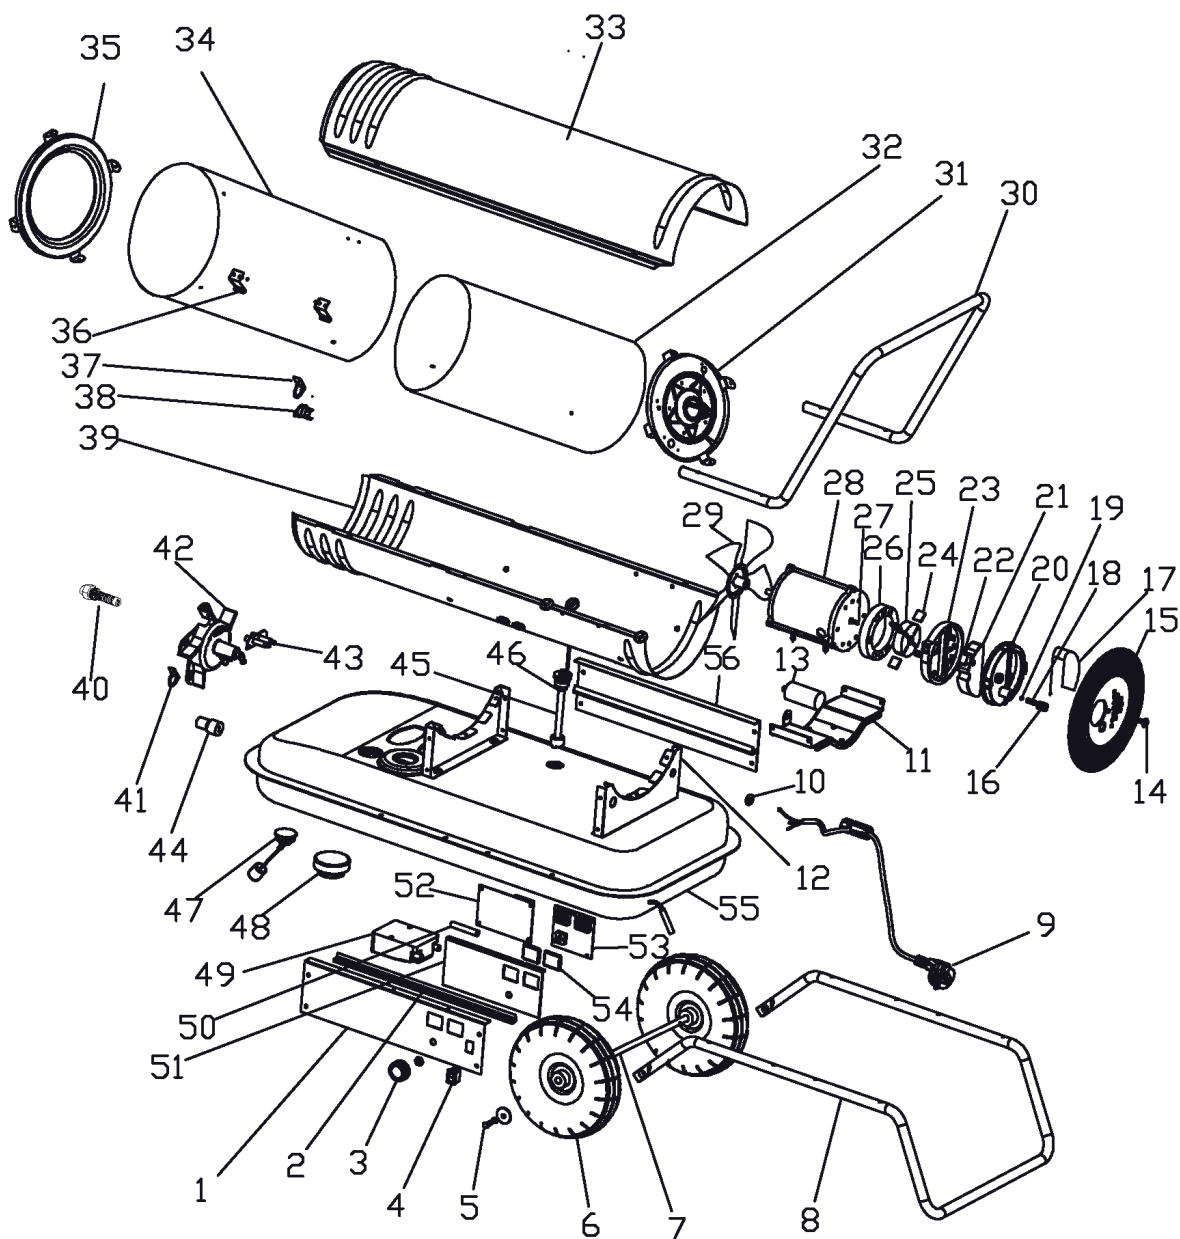

## КАЛОРИФЕР ДИЗЕЛЬНЫЙ

633 70 3063

EAN8 - 22003065

РЕЛИЗ: 2022

**ДЕТАЛИРОВКА ИЗДЕЛИЯ**

# ***PATRIOT***

| #  | АТИКУЛ    | ОПИСАНИЕ                     | КОЛ-ВО |
|----|-----------|------------------------------|--------|
| 1  | 009070774 | Панель управления            | 1      |
| 2  | 009070775 | Водонепроницаемое уплотнение | 2      |
| 3  | 009070776 | Колесо регулятора            | 1      |
| 4  | 009070777 | Выключатель питания          | 1      |
| 5  | 009070996 | Колесный винт М6х14          | 2      |
| 6  | 009071021 | Колесо (220мм)               | 2      |
| 7  | 009070998 | Ось колес Ф12                | 1      |
| 8  | 009071022 | Нижняя рама Ф16              | 1      |
| 9  | 009070778 | Сетевой кабель с вилкой      | 1      |
| 10 | 009070779 | Зажим                        | 1      |