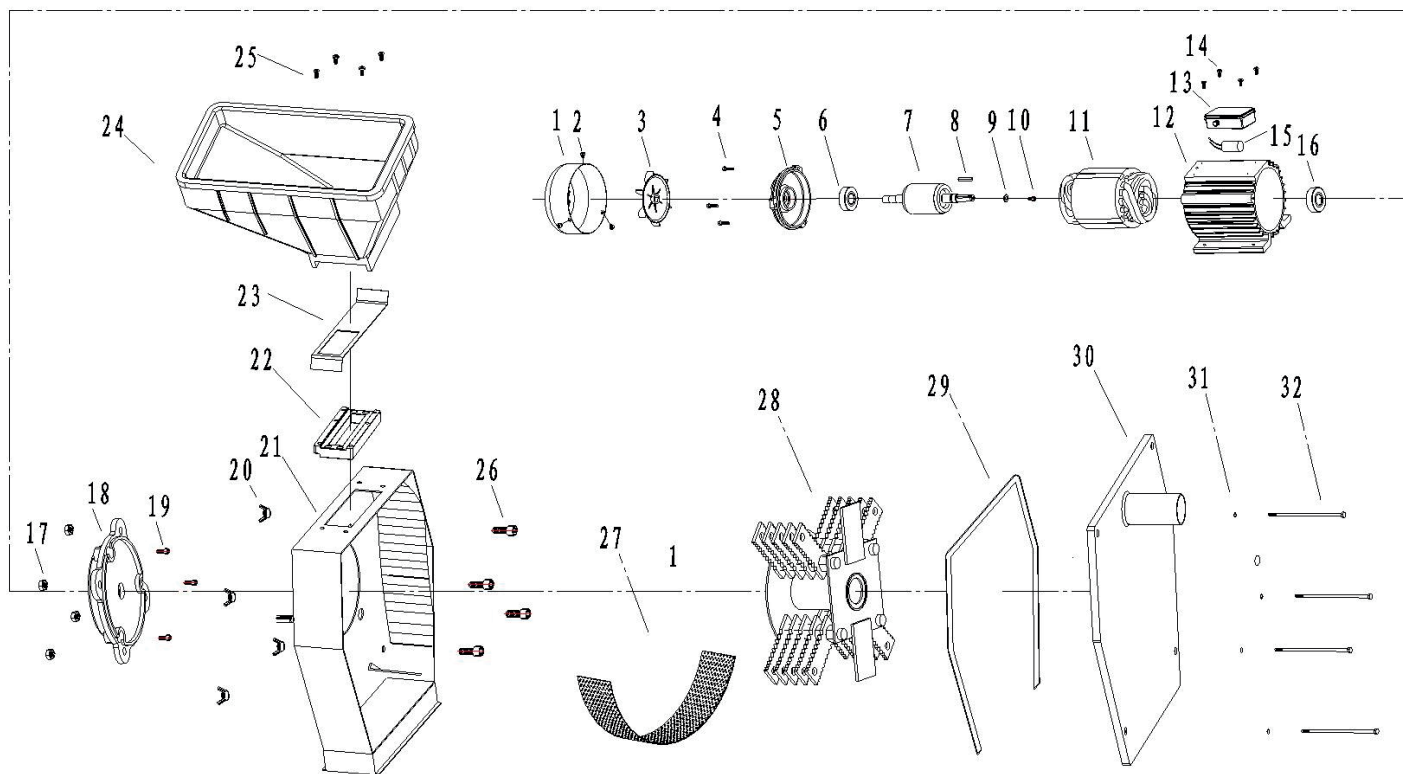

GR 250

ИЗМЕЛЬЧИТЕЛЬ КОРМОВ ЭЛЕКТРИЧЕСКИЙ

АРТИКУЛ: 732 30 5625

EAN8 - 21000898

РЕЛИЗ: 2021

ДЕТАЛИРОВКА ИЗДЕЛИЯ

PATRIOT

АППАРАТ В РАЗБОРЕ. РИСУНОК А.

Артикул: 732 30 5625

#	Артикул	Описание	Кол-во
1	011030332	Кожух крыльчатки электромотора	1
3	011030333	Крыльчатка электромотора	1
5	011030334	Крышка электромотора (задняя)	1
6	011030335	Подшипник 6203 RZ	1
7	011030272	Ротор	1
8	011030336	Шпонка	1
11	011030273	Статор (без корпуса)	1
11-12	011030337	Статор с корпусом	1
13	011030338	Конденсаторная коробка с крышкой (комплект)	1
13.1	011030331	Выключатель	1
13.2	011030339	Сетевой кабель с вилкой	1
15	011030340	Конденсатор 20uf	1
16	011030341	Подшипник 6204 RS	1
18	011030342	Крышка электромотора соединительная (передняя)	1
1-19	011030270	Электромотор в сборе 1.8 кВт	1
21	011030343	Корпус измельчения	1
22	011030344	Направляющая заслонки подачи сырья	1
23	011030345	Заслонка подачи сырья	1
24	011030346	Загрузочная воронка	1
27.1	011030266	Сетка 3 мм. измельчителя кормов	1
27.2	011030267	Сетка 4 мм. измельчителя кормов	1
27.3	011030268	Сетка 5 мм. измельчителя кормов	1
28	011030269	Нож измельчителя кормов	1
29	011030347	Уплотнитель корпуса измельчения	1
30	011030348	Крышка корпуса измельчения	1