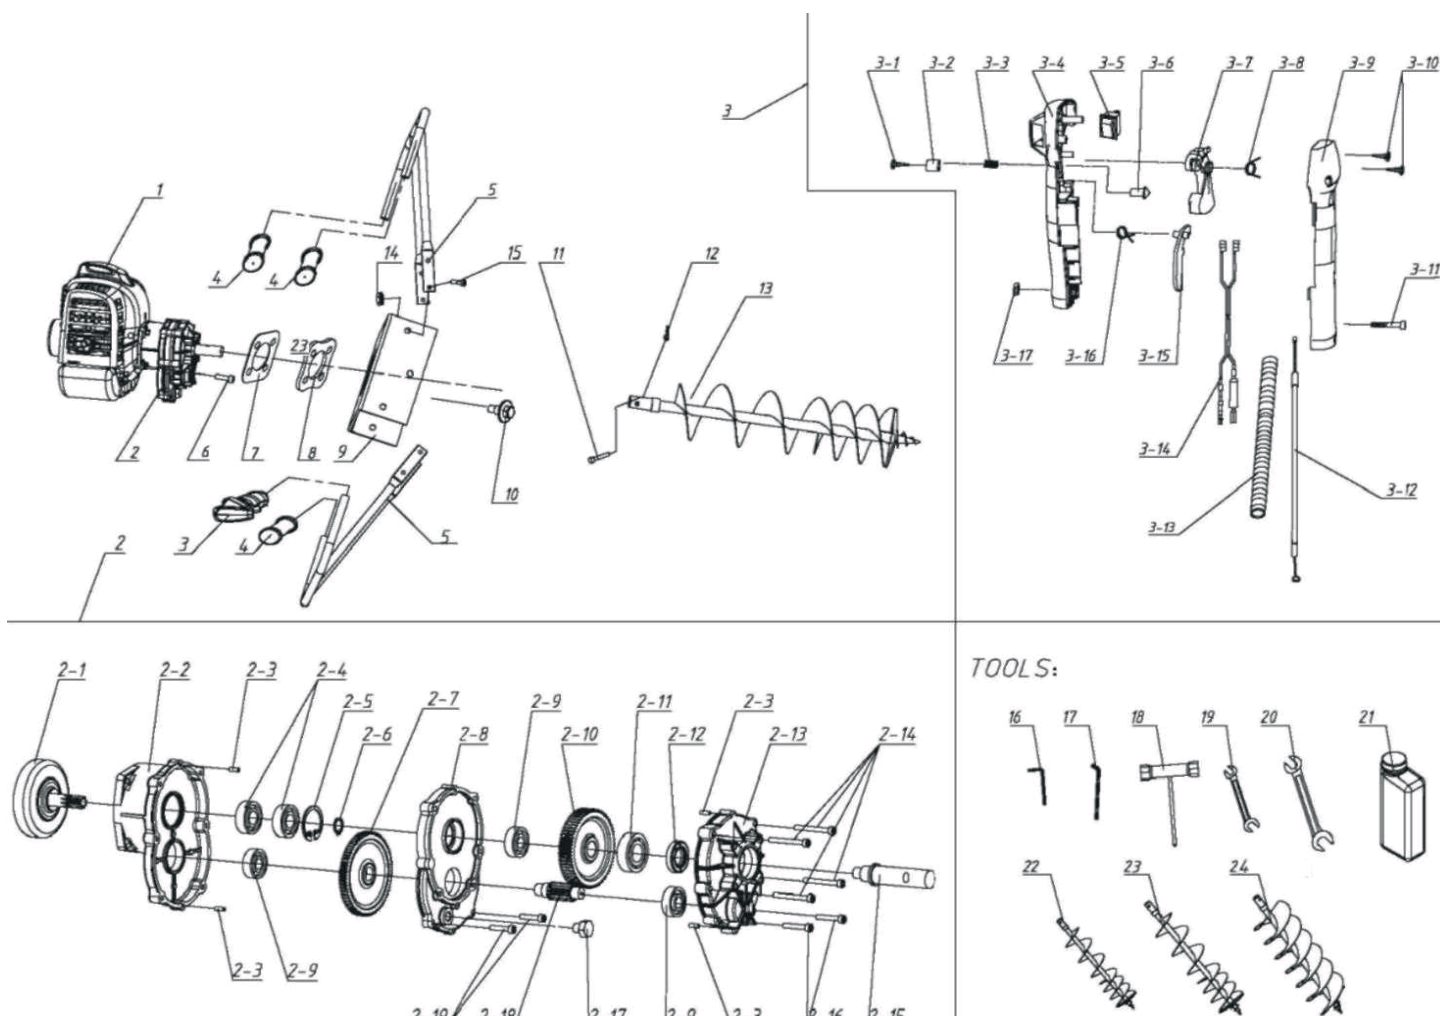

#	АРТИКУЛ	ОПИСАНИЕ	КОЛ-ВО
1	011510352	Двигатель в сборе	1
2	011510233	Редуктор в сборе	1
2-1	011510234	Барaban сцепления	1
2-2	011510235	Основание редуктора	1
2-3	011510236	Направляющий 4x10	4
2-4	011510237	Подшипник 6202-2RS/P5	2
2-5	011510238	Стопорное кольцо Ф35	1
2-6	011510239	Стопорное кольцо Ф15	1
2-7	011510240	Шестерня ведущая	1
2-8	011510241	Средняя часть редуктора (корпус)	1
2-9	011510242	Подшипник 6201/P5	3
2-10	011510243	Шестерня ведомая	1
2-11	011510244	Подшипник 6004/OPEN	1
2-12	011510245	Уплотнительное кольцо 20 x 35 x 7	1
2-13	011510246	Крышка редуктора (внешняя)	1

АРТИКУЛ: 742 10 4470

СХЕМА В

**ДВИГАТЕЛЬ**

#	АРТИКУЛ	ОПИСАНИЕ	КОЛ-ВО
V01	011510353	Болт	1
V02	011510354	Шайба	1
V03	011510355	Диск сцепления в сборе	1
V04	011510356	Сальник 15x25x7	2
V05	011510357	Картер передняя часть	1
V06	011510358	Прокладка картера	1
V07	011510359	Подшипник 6202/P5	2
V08	011510360	Коленчатый вал в сборе с шатуном	1
V09	011510361	Шпонка коленчатого вала 3x5x13	1
V10	011510362	Направляющий штифт В4x10	2
V13	011510363	Болт М5x30	6
V14	011510364	Катушка зажигания в сборе	1
V14.1	011510365	Маховик	1
V15	011510366	Шайба Ф10	1
V16	011510367	Гровер Ф10	1