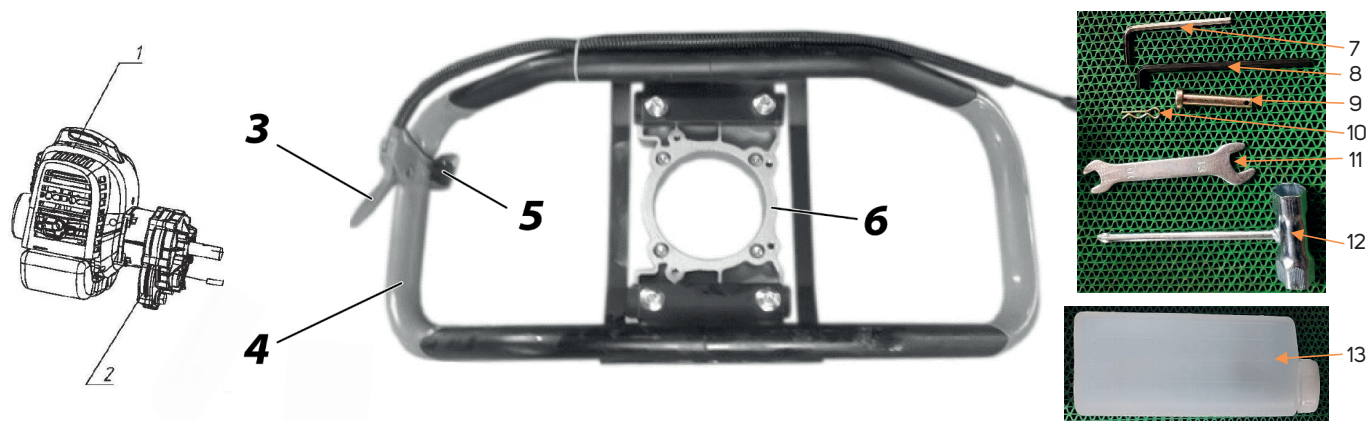

AE 140D

МОТОБУР БЕНЗИНОВЫЙ

АРТИКУЛ: 742 10 4476

EAN8 - 20123833

РЕЛИЗ: 2019

ДЕТАЛИРОВКА ИЗДЕЛИЯ

PATRIOT

РИСУНОК А. АПАРАТ В РАЗБОРЕ

АРТИКУЛ: 742 10 4476

#	АРТИКУЛ	ОПИСАНИЕ	КОЛ-ВО
A1	011510647	Двигатель в сборе (1E40F)	1
A2	011510648	Редуктор в сборе	1
A3	011510649	Курок газа с тросом и выключателем в сборе	1
A4	011510650	Рама	1
A5	011510651	Выключатель	1
A6	011510652	Переходная пластина редуктора	1
A7	011510695	Шестигранный ключ (малый)	1
A8	011510696	Шестигранный ключ (большой)	1
A9	011510697	Палец фиксации шнека	1
A10	011510698	Шпилька пальца фиксации шнека R	1
A11	011510699	Рожковый ключ 10/13	1
A12	011510700	Свечной ключ	1
A13	011510701	Бачок для топливной смеси	1