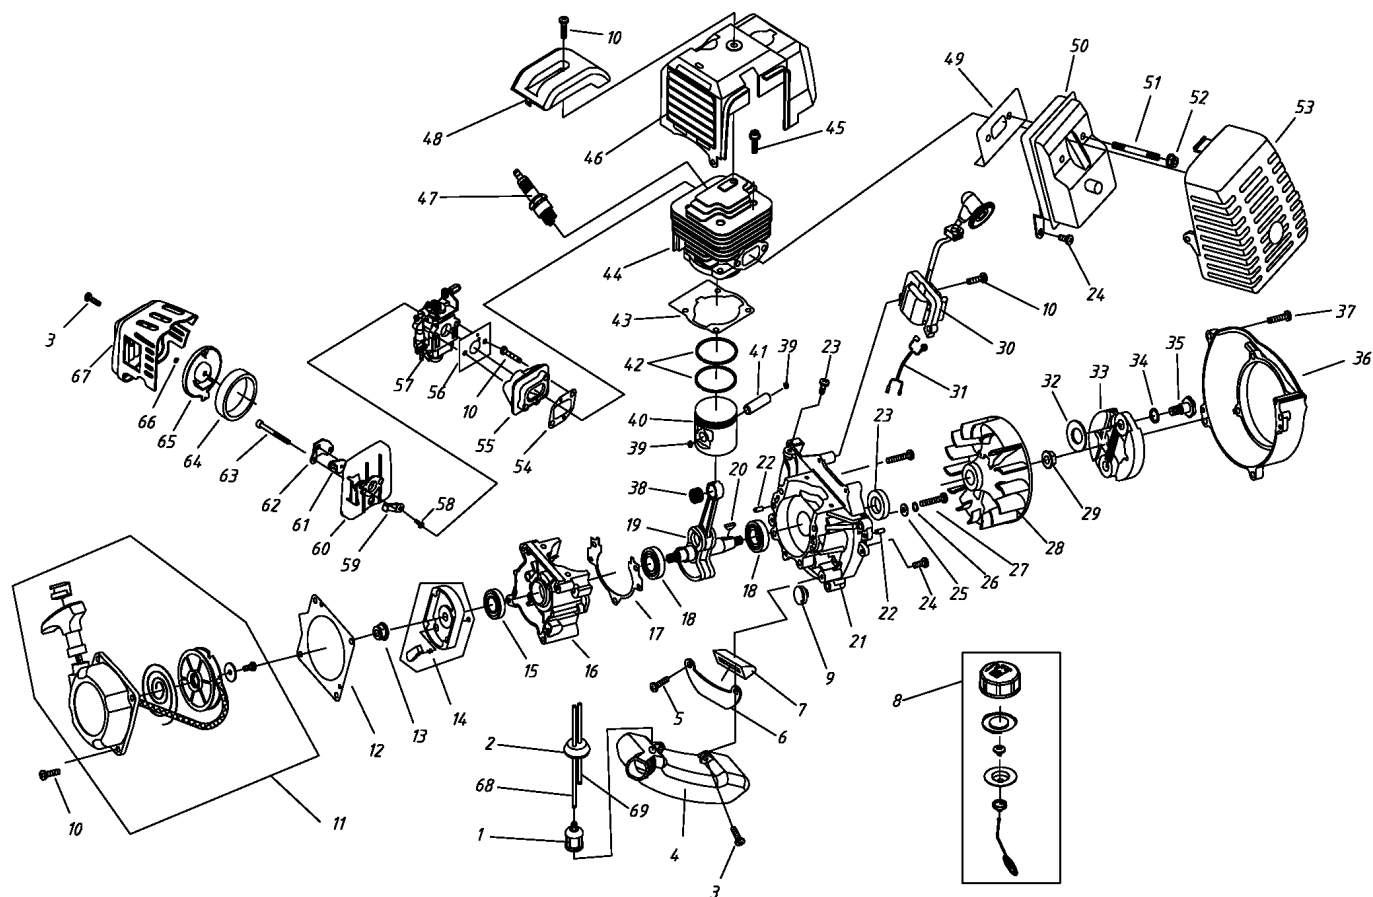

РИСУНОК В. ДВИГАТЕЛЬ В РАЗБОРЕ

Артикул: 742 10 4476

#	Артикул	Описание	кол-во
B1-B2, B68-B69	011510653	Топливопровод в сборе (40F/44F)	1
B4	011510654	Топливный бак (корпус) (40F/44F)	1
B1-B2, B4, B8, B68-B69	011510655	Топливный бак в сборе (40F/44F)	1
B6	011510656	Кронштейн топливного бака	1
B7	011510657	Уплотнение кронштейна бака (резина)	1
B8	011510658	Крышка топливного бака в сборе (40F/44F)	1
B9	011510659	Уплотнение бака (резина)	2
B11	011510660	Стартер в сборе	1
B12	011510661	Прокладка стартера	1
B14	011510662	Плата собачек	1
B15	011510663	Сальник Ф12хФ22х7	1
B16	011510664	Картер задняя часть (40F/44F)	1
B17	011510665	Прокладка картера (40F/44F)	1
B18	011510666	Подшипник 6202/P4	2
B19	011510667	Коленвал (1E40F)	1
B20	011510668	Шпонка коленвала 3х13	1
B21	011510669	Картер передняя часть (40F/44F)	1