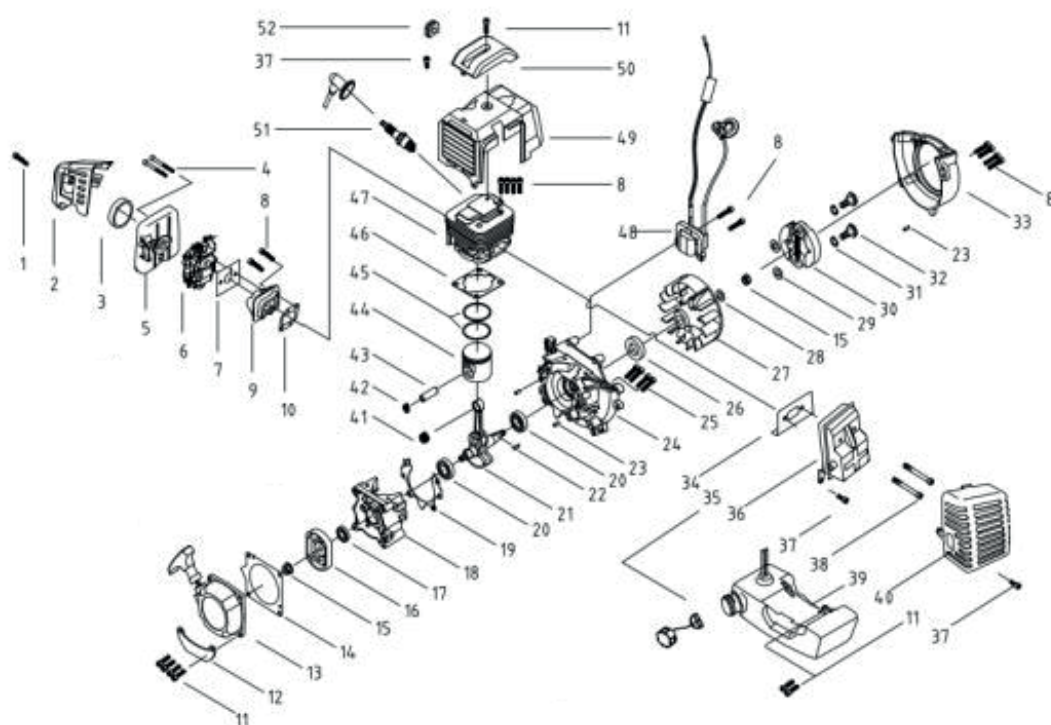

РИСУНОК В. ДВИГАТЕЛЬ В РАЗБОРЕ

АТИКУЛ: 742 10 4477

#	АТИКУЛ	ОПИСАНИЕ	КОЛ-ВО
B1-B3, B5	011510592	Воздушный фильтр в сборе (40F/44F)	1
B6	011510593	Карбюратор (40F/44F)	1
B7	011510594	Прокладка карбюратора (40F/44F)	1
B9	011510595	Дамба карбюратора (40F/44F)	1
B10	011510596	Прокладка дамбы карбюратора (40F/44F)	1
B12	011510597	Кронштейн топливного бака	1
B13	011510598	Стартер в сборе	1
B14	011510599	Прокладка стартера	1
B16	011510600	Плата собачек (40F/44F)	1
B17	011510601	Сальник Ф12хФ22х7	1
B18	011510602	Картер задняя часть (40F/44F)	1
B19	011510603	Прокладка картера (40F/44F)	1
B20	011510604	Подшипник 6002/P5	2
B21	011510605	Коленвал (1E44F)	1
B22	011510606	Шпонка коленвала 3х5х13	1
B24	011510607	Картер передняя часть (40F/44F)	1
B26	011510608	Сальник Ф15хФ30х7	1
B27	011510609	Маховик (1E44F)	1