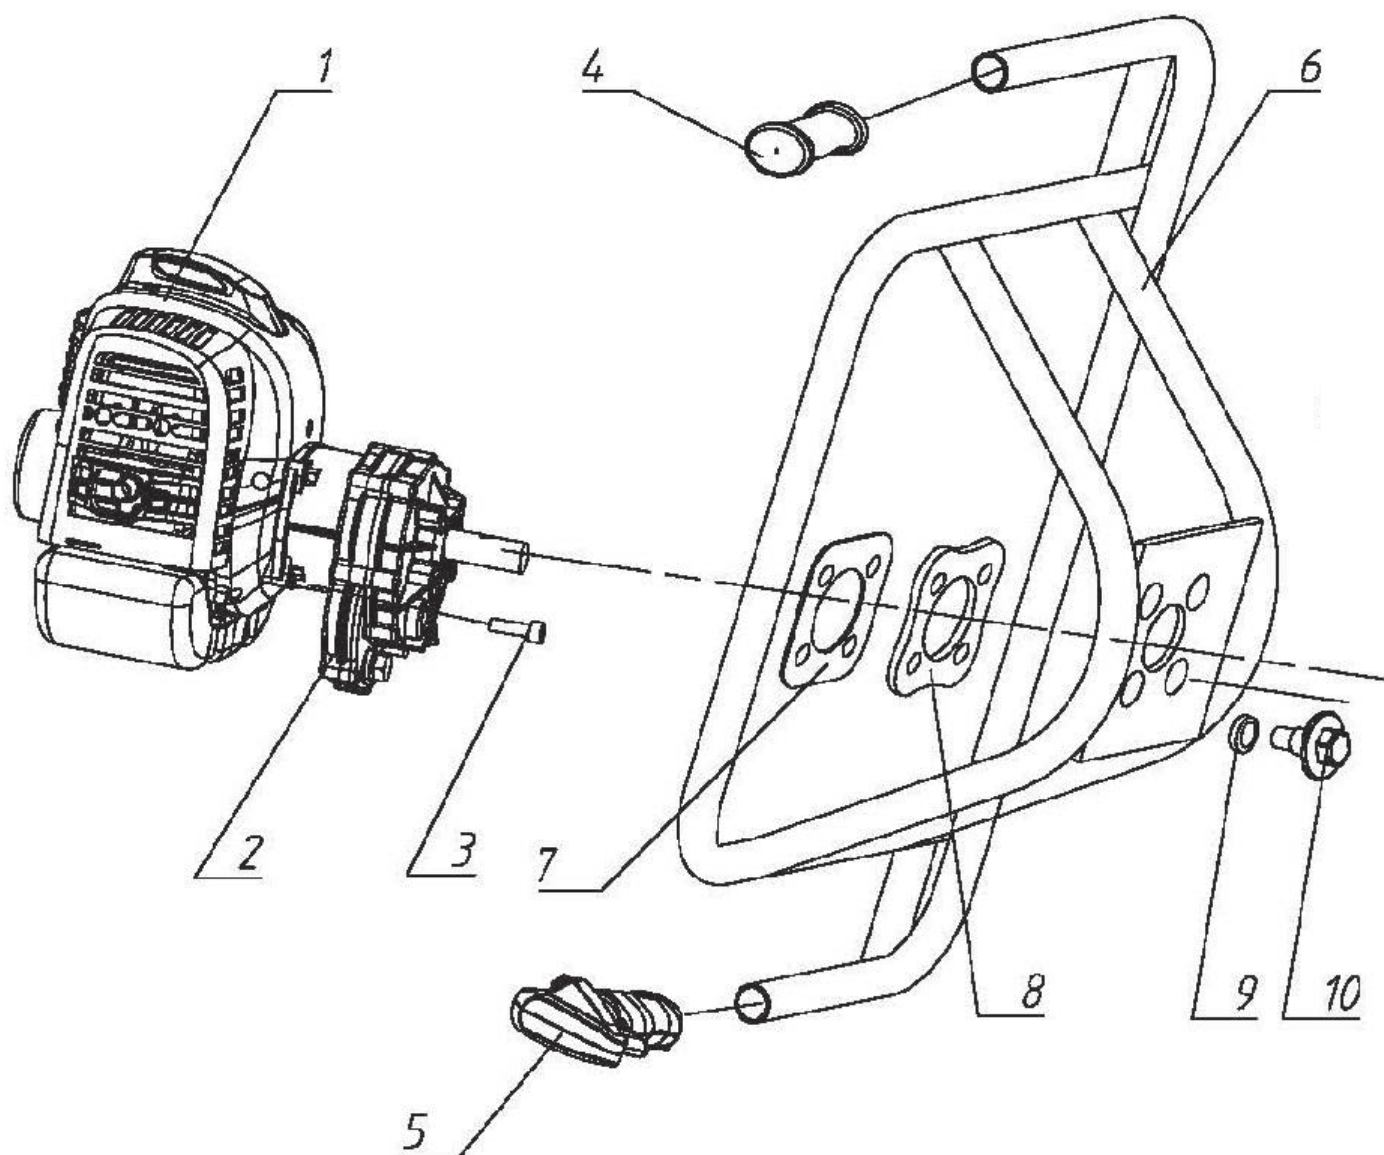

# PT AE 150D (без шнека) МОТОБУР БЕНЗИНОВЫЙ

АРТИКУЛ: 742 10 4477

EAN8 - 20106249

РЕЛИЗ: 04.2023

**ДЕТАЛИРОВКА ИЗДЕЛИЯ**

***PATRIOT***

**РИСУНОК А. АПАРАТ В РАЗБОРЕ**

АРТИКУЛ: 742 10 4477

#	АРТИКУЛ	ОПИСАНИЕ	КОЛ-ВО
A1	011510586	Двигатель в сборе (1E44F)	1
A2	011510587	Редуктор в сборе	1
A5	011510588	Ручка газа в сборе	1
A6	011510589	Рама	1
A7	011510590	Уплотнительная прокладка редуктора	1
A8	011510591	Амортизационная прокладка	1

**ТАБЛИЦА К РИСУНКУ В**

АРТИКУЛ: 742 10 4477

#	АРТИКУЛ	ОПИСАНИЕ	КОЛ-ВО
V30	011510610	Диск сцепления в сборе (40F/44F)	1
V31	011510611	Пружинная шайба диска сцепления (40F/44F)	2
V32	011510612	Болт диска сцепления (40F/44F)	2
V33	011510613	Кожух маховика (40F/44F)	1
V34	011510614	Прокладка глушителя (40F/44F)	1
V35	011510615	Крышка топливного бака	1
V36	011510616	Глушитель (40F/44F)	1
V39	011510617	Топливный бак (без крышки)(40F/44F)	1
V40	011510618	Кожух глушителя (40F/44F)	1
V41	011510619	Подшипник пальца поршня K10x13x16 (1E44F)	1
V42	011510620	Стопорное кольцо пальца поршня (1E44F)	2
V43	011510621	Палец поршня (1E44F)	1
V44	011510622	Поршень (1E44F)	1
V45	011510623	Кольцо поршневое (1E44F)	2
V46	011510624	Прокладка цилиндра (40F/44F)	1
V47	011510625	Цилиндр (1E44F)	1
V42- V45, V47	011510626	ЦПГ (Цилиндра поршневая группа (комплект)) (1E44F)	1
V48	011510627	Катушка зажигания (40F/44F)	1
V49	011510628	Кожух двигателя (40F/44F)	1
V50	011510629	Крышка кожуха двигателя (40F/44F)	1