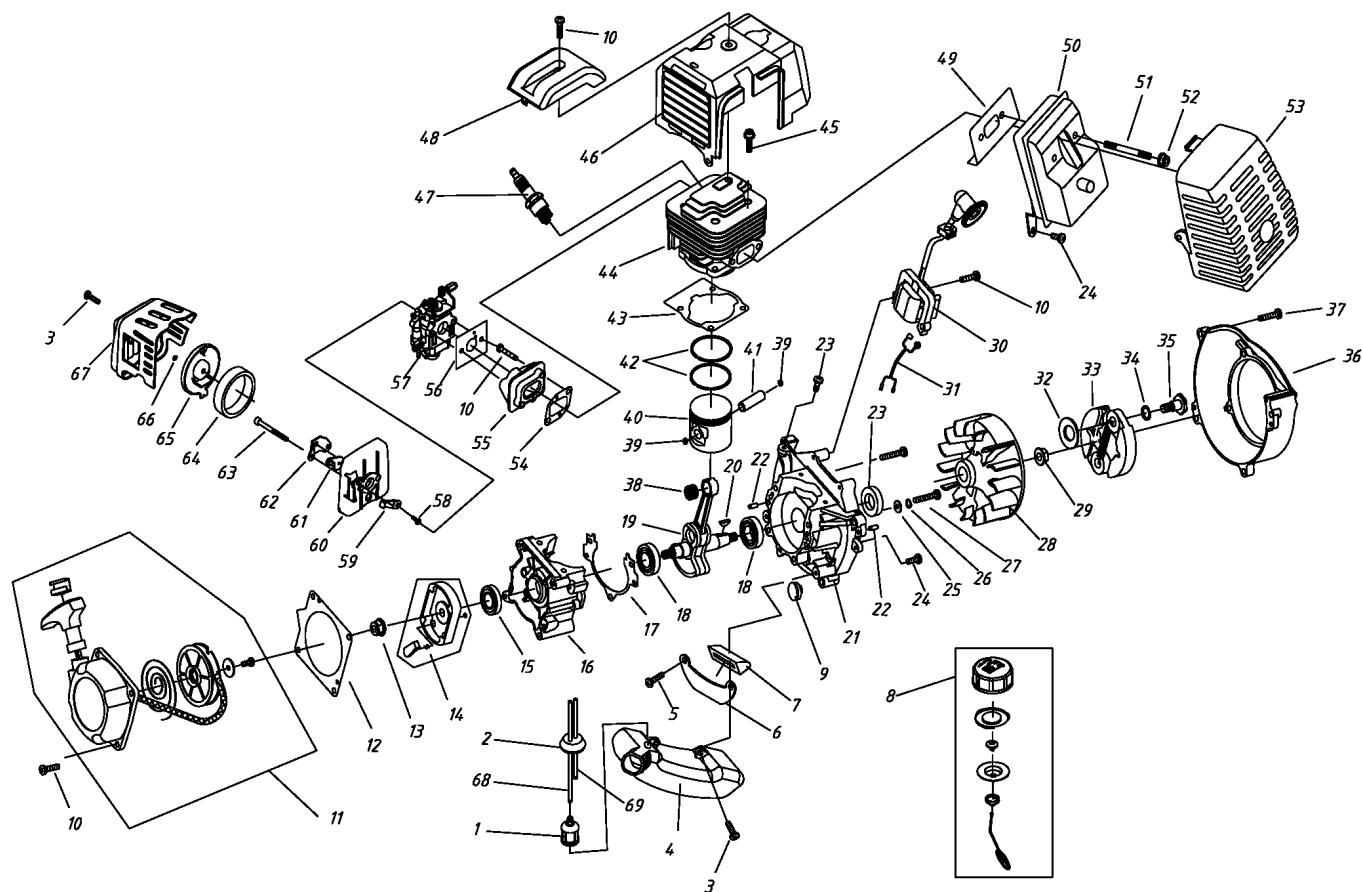

PT AE 150D (без шнека) МОТОБУР БЕНЗИНОВЫЙ

АРТИКУЛ: 742 10 4477

EAN8 - 20123840

РЕЛИЗ: 2019

ДЕТАЛИРОВКА ИЗДЕЛИЯ

PATRIOT

РИСУНОК А. АПАРАТ В РАЗБОРЕ

АРТИКУЛ: 742 10 4477

#	АРТИКУЛ	ОПИСАНИЕ	КОЛ-ВО
A1	011510702	Двигатель в сборе (1E44F)	1
A2	011510703	Редуктор в сборе	1
A3	011510704	Ручка газа в сборе	1
A5	011510705	Рама	1
A7	011510706	Прокладка рамы редуктора	1
A8	011510707	Амортизатор рамы редуктора	1
A9	011510695	Шестигранный ключ (малый)	1
A10	011510696	Шестигранный ключ (большой)	1
A11	011510697	Палец фиксации шнека	1
A12	011510698	Шпилька пальцы фиксации шнека R	1
A13	011510699	Рожковый ключ 10/13	1
A14	011510700	Свечной ключ	1
A15	011510701	Бачок для топливной смеси	1

РИСУНОК В. ДВИГАТЕЛЬ В РАЗБОРЕ

АРТИКУЛ: 742 10 4477

#	АРТИКУЛ	ОПИСАНИЕ	КОЛ-ВО
B1-B2, B68- B69	011510653	Топливопровод в сборе (40F/44F)	1
B4	011510654	Топливный бак (корпус) (40F/44F)	1
B1-B2, B4, B8, B68- B69	011510655	Топливный бак в сборе (40F/44F)	1
B6	011510656	Кронштейн топливного бака	1
B7	011510657	Уплотнение кронштейна бака (резина)	1
B8	011510658	Крышка топливного бака в сборе (40F/44F)	1
B9	011510659	Уплотнение бака (резина)	2
B11	011510708	Стартер в сборе (Easy start)	1
B12	011510661	Прокладка стартера	1
B14	011510709	Плата собачек	1
B15	011510663	Сальник Ф12хФ22х7	1
B16	011510664	Картер задняя часть (40F/44F)	1
B17	011510665	Прокладка картера (40F/44F)	1
B18	011510666	Подшипник 6202/P4	2
B19	011510710	Коленвал (1E44F)	1
B20	011510668	Шпонка коленвала 3х13	1
B21	011510669	Картер передняя часть (40F/44F)	1
B23	011510670	Сальник Ф15хФ30х7	1