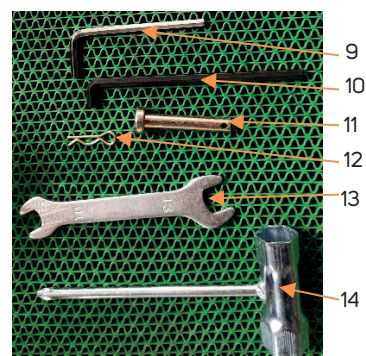

PT AE 150D (без шнека) МОТОБУР БЕНЗИНОВЫЙ

АРТИКУЛ: 742 10 4477

EAN8 - 20123840

РЕЛИЗ: 2019

ДЕТАЛИРОВКА ИЗДЕЛИЯ

PATRIOT

РИСУНОК А. АПАРАТ В РАЗБОРЕ

АРТИКУЛ: 742 10 4477

#	АРТИКУЛ	ОПИСАНИЕ	КОЛ-ВО
A1	011510702	Двигатель в сборе (1E44F)	1
A2	011510703	Редуктор в сборе	1
A3	011510704	Ручка газа в сборе	1
A5	011510705	Рама	1
A7	011510706	Прокладка рамы редуктора	1
A8	011510707	Амортизатор рамы редуктора	1
A9	011510695	Шестигранный ключ (малый)	1
A10	011510696	Шестигранный ключ (большой)	1
A11	011510697	Палец фиксации шнека	1
A12	011510698	Шпилька пальцы фиксации шнека R	1
A13	011510699	Рожковый ключ 10/13	1
A14	011510700	Свечной ключ	1
A15	011510701	Бачок для топливной смеси	1

ТАБЛИЦА К РИСУНКУ В

АРТИКУЛ: 742 10 4477

#	АРТИКУЛ	ОПИСАНИЕ	КОЛ-ВО
B28	011510711	Маховик (1E44F)	1
B30	011510672	Катушка зажигания (40F/44F)	1
B33	011510673	Диск сцепления в сборе (40F/44F)	1
B34	011510674	Пружинная шайба диска сцепления (40F/44F)	2
B35	011510675	Болт диска сцепления (40F/44F)	2
B36	011510676	Кожух маховика (40F/44F)	1
B38	011510712	Подшипник пальца поршня (1E44F)	1
B39	011510713	Стопорное кольцо пальца поршня (1E44F)	2
B40	011510714	Поршень (1E44F)	1
B41	011510715	Палец поршня (1E44F)	1
B42	011510716	Кольцо поршневое (1E44F)	2
B43	011510682	Прокладка цилиндра (40F/44F)	1
B44	011510717	Цилиндр (1E44F)	1
B38-B44	011510718	ЦПГ (Цилиндра поршневая группа (комплект)) (1E44F)	1
B46	011510685	Кожух двигателя (40F/44F)	1
B48	011510686	Крышка кожуха двигателя (40F/44F)	1
B49	011510687	Прокладка глушителя (40F/44F)	1
B50	011510688	Глушитель (40F/44F)	1
B53	011510689	Кожух глушителя (40F/44F)	1
B54	011510690	Прокладка дамбы карбюратора (40F/44F)	1
B55	011510691	Дамба карбюратора (40F/44F)	1
B56	011510692	Прокладка карбюратора (40F/44F)	1
B57	011510693	Карбюратор (40F/44F)	1
B58- B62, B64- B67, B3	011510694	Воздушный фильтр в сборе (40F/44F)	1