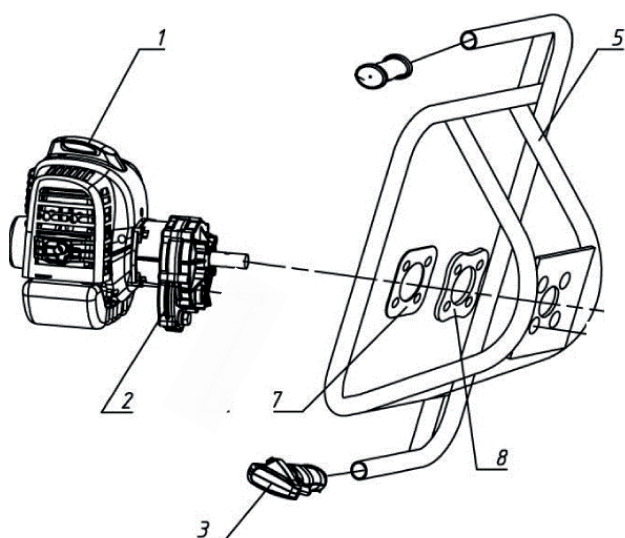

PT AE 150D (без шнека) МОТОБУР БЕНЗИНОВЫЙ

АРТИКУЛ: 742 10 4477

EAN8 - 20123840

РЕЛИЗ: 2019

ДЕТАЛИРОВКА ИЗДЕЛИЯ

PATRIOT

РИСУНОК А. АПАРАТ В РАЗБОРЕ

АРТИКУЛ: 742 10 4477

#	АРТИКУЛ	ОПИСАНИЕ	КОЛ-ВО
A1	011510702	Двигатель в сборе (1E44F)	1
A2	011510703	Редуктор в сборе	1
A3	011510704	Ручка газа в сборе	1
A5	011510705	Рама	1
A7	011510706	Прокладка рамы редуктора	1
A8	011510707	Амортизатор рамы редуктора	1
A9	011510695	Шестигранный ключ (малый)	1
A10	011510696	Шестигранный ключ (большой)	1
A11	011510697	Палец фиксации шнека	1
A12	011510698	Шпилька пальцы фиксации шнека R	1
A13	011510699	Рожковый ключ 10/13	1
A14	011510700	Свечной ключ	1
A15	011510701	Бачок для топливной смеси	1

РИСУНОК В. ДВИГАТЕЛЬ В РАЗБОРЕ

АРТИКУЛ: 742 10 4477

#	АРТИКУЛ	ОПИСАНИЕ	КОЛ-ВО
B1-B2, B68- B69	011510653	Топливопровод в сборе (40F/44F)	1
B4	011510654	Топливный бак (корпус) (40F/44F)	1
B1-B2, B4, B8, B68- B69	011510655	Топливный бак в сборе (40F/44F)	1
B6	011510656	Кронштейн топливного бака	1
B7	011510657	Уплотнение кронштейна бака (резина)	1
B8	011510658	Крышка топливного бака в сборе (40F/44F)	1
B9	011510659	Уплотнение бака (резина)	2
B11	011510708	Стартер в сборе (Easy start)	1
B12	011510661	Прокладка стартера	1
B14	011510709	Плата собачек	1
B15	011510663	Сальник Ф12хФ22х7	1
B16	011510664	Картер задняя часть (40F/44F)	1
B17	011510665	Прокладка картера (40F/44F)	1
B18	011510666	Подшипник 6202/P4	2
B19	011510710	Коленвал (1E44F)	1
B20	011510668	Шпонка коленвала 3х13	1
B21	011510669	Картер передняя часть (40F/44F)	1
B23	011510670	Сальник Ф15хФ30х7	1