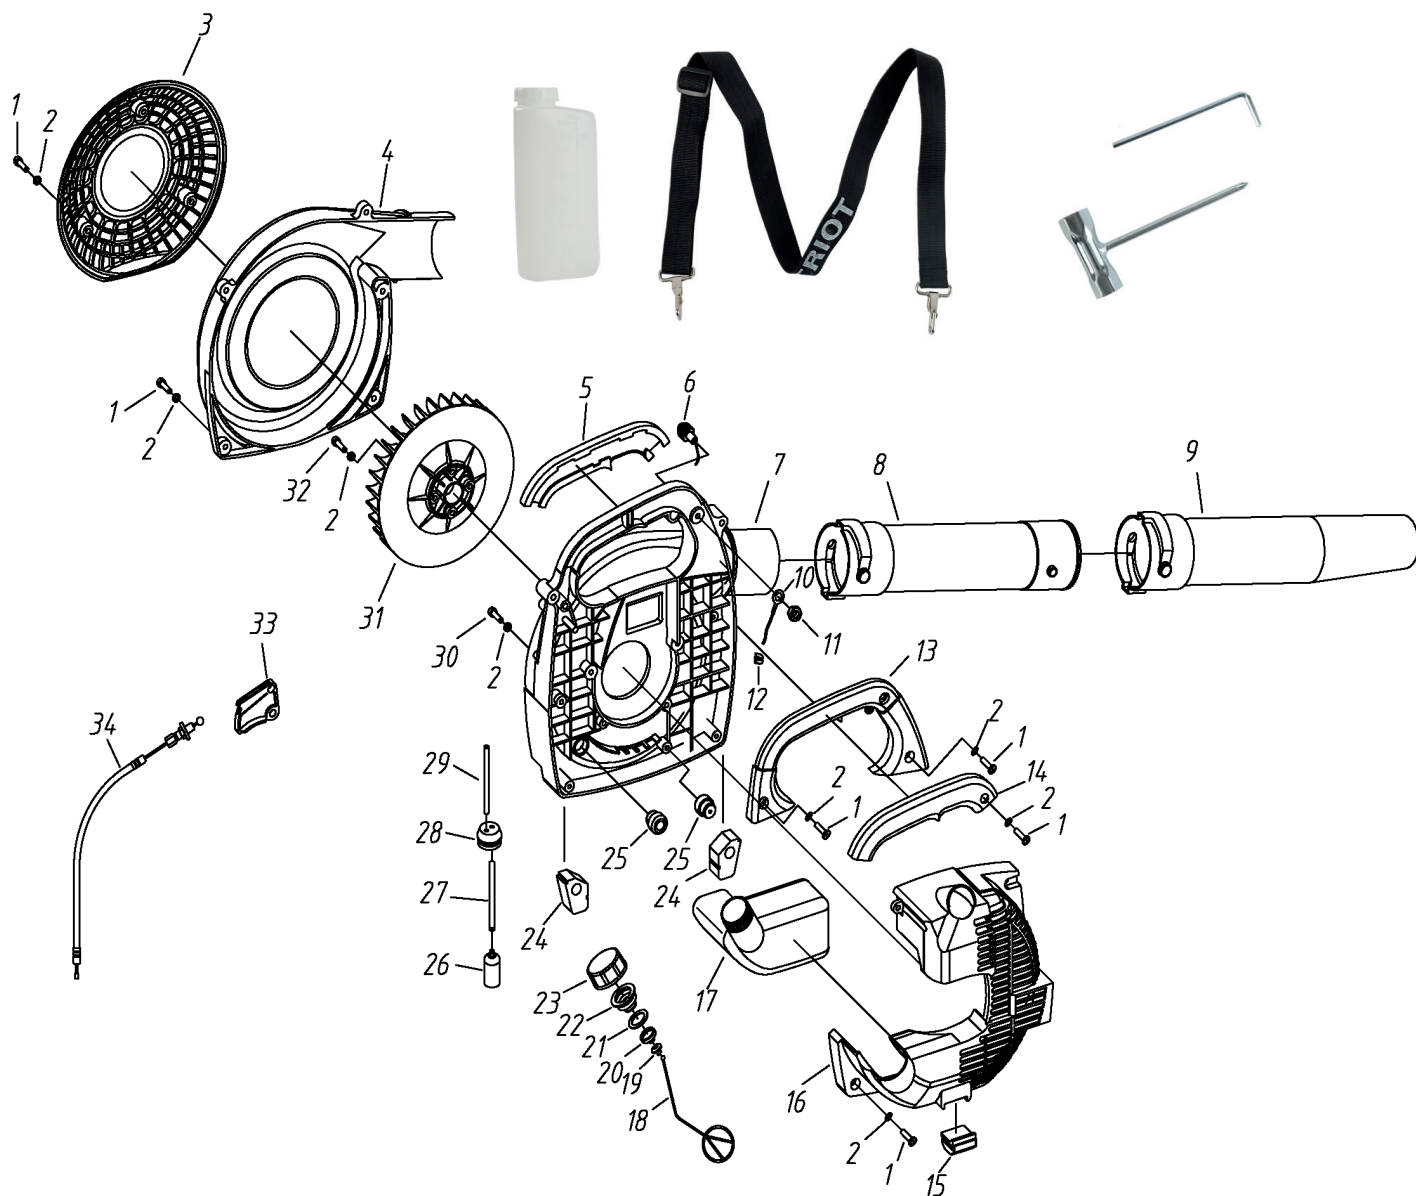

## ВОЗДУХОДУВ САДОВЫЙ БЕНЗИНОВЫЙ

АРТИКУЛ: 755 10 0125

EAN8 - 20121013

РЕЛИЗ: 2020

**ДЕТАЛИРОВКА ИЗДЕЛИЯ**

***PATRIOT***

**РИСУНОК А. АППАРАТ В РАЗБОРЕ**

АРТИКУЛ: 755 10 0125

#	АРТИКУЛ	ОПИСАНИЕ	КОЛ-ВО
A3	010010027	Кожух крыльчатки	1
A4	010010028	Корпус левая часть	1
A5	010010029	Накладка ручки левая часть	1
A6	010010030	Выключатель	1
A7	010010031	Корпус правая часть	1
A8	010010032	Трубка воздуховода 1	1
A9	010010033	Трубка воздуховода 2	1
A13	010010034	Крышка ручки	1
A14	010010035	Накладка ручки правая часть	1
A15	010010036	Ножка кожуха двигателя	1

**ТАБЛИЦА К РИСУНКУ А. АППАРАТ В РАЗБОРЕ**

АРТИКУЛ: 755 10 0125

#	АРТИКУЛ	ОПИСАНИЕ	КОЛ-ВО
A16	010010037	Кожух двигателя	1
A17	010010038	Топливный бак	1
A18-A23	010010039	Крышка топливного бака в сборе	1
A24	010010040	Ножка корпуса правой части	2
A25	010010041	Амортизатор двигателя	2
A26	010010042	Фильтр топливного бака	1
A27-A29	010010043	Топливопровод в сборе	1
A31	010010044	Крыльчатка	1
A33	010010045	Курок газа	1
A34	010010046	Трос газа	1
A35	010010047	Бутылка для смеси топлива	1
A36	010010048	Ремень плечевой	1
A37	010010049	Ключ шестигранный	1
A38	010010050	Ключ свечной	1

**РИСУНОК В. ДВИГАТЕЛЬ В РАЗБОРЕ**

АРТИКУЛ: 755 10 0125

#	АРТИКУЛ	ОПИСАНИЕ	КОЛ-ВО
V7	010010051	Глушитель	1
V10	010010052	Прокладка глушителя	1
V16	010010053	Катушка зажигания (1E34F)	1
V17	010010054	Изоляционная втулка	2
V18	010010055	Цилиндр (1E34F)	1
V19	010010056	Прокладка цилиндра (1E34F)	1
V20	010010057	Поршневое кольцо (1E34F)	2
V21	010010058	Поршень (1E34F)	1
V22	010010059	Палец поршня (1E34F)	1
V23	010010060	Стопорное кольцо пальца поршня (1E34F)	2
V25	010010062	Подшипник пальца поршня (1E34F)	1
V28	010010063	Маховик (1E34F)	1
V30	010010064	Сальник картера	2
V31	010010065	Картер передняя часть (1E34F)	1