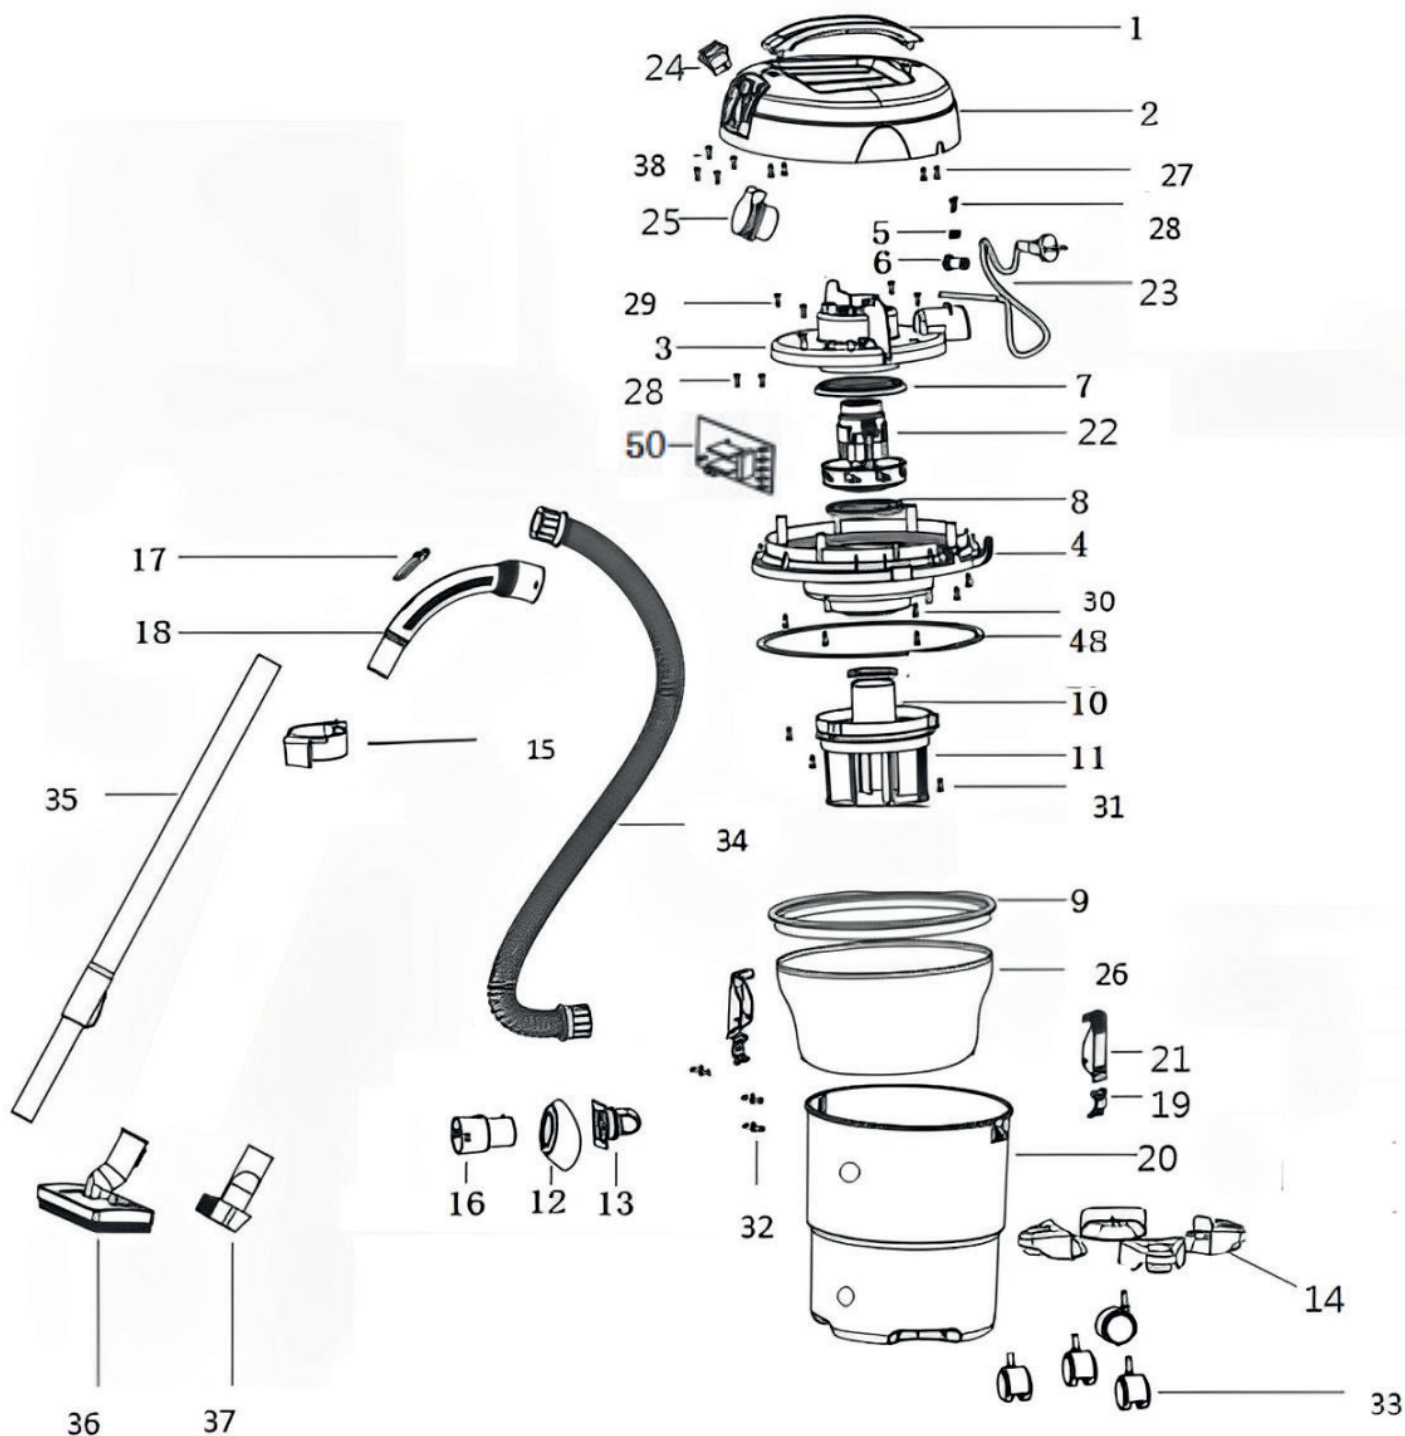

VC 205

ПРОМЫШЛЕННЫЙ ПЫЛЕСОС

АРТИКУЛ: 755 30 2052

EAN8 - 20091774

РЕЛИЗ: 02.2024

ДЕТАЛИРОВКА ИЗДЕЛИЯ

PATRIOT

РИСУНОК А
Артикул: 755 30 2052

#	Артикул	Описание	кол-во
1	013539039	Ручка переноски	1
2	013539040	Крышка корпуса пылесоса	1
3	013539041	Крышка электромотора	1
4	013539042	Седло электромотора	1
5	013539043	Фиксатор силового кабеля	1
6	013539044	Уплотнение силового кабеля	1
7	013539045	Уплотнительное кольцо электромотора верхнее	1
8	013539046	Уплотнительное кольцо электромотора нижнее	1

РИСУНОК А

АРТИКУЛ: 755 30 2052

#	АРТИКУЛ	ОПИСАНИЕ	КОЛ-ВО
9	013539047	Пыльник крышки корпуса	1
10	013539048	Защитный поплавок	1
11	013539049	Кронштейн фильтра	1
12	013539050	Впускной патрубок	1
13	013539051	Локоть воздухозаборника	1
14	013539052	Седло корпуса пылесоса	1
15	013539053	Крючок	1
16	013539054	Кронштейн шланга	1
17	013539055	Заглушка	1
18	013539056	Ручка трубки пылесоса	1
19	013539057	Пряжка защелки	2
20	013539058	Корпус пылесоса (бак)	1
21	013539059	Защелка	2
22	013539060	Электродвигатель	1
23	013539061	Силовой кабель с вилкой	1
24	013537137	Выключатель	1
25	013539062	Водонепроницаемая розетка	1
26	755302065	Бумажный мешок	1
27	013539063	Винт ручки переноса	4
28	013539064	Саморез фиксатора кабеля	2
29	013539065	Винт крышки электродвигателя	4
30	013539066	Винт седла электродвигателя	4
31	013539067	Винт кронштейна фильтра	3
32	013539068	Винт впускного патрубка	4
33	013539069	Универсальное колесо	4
34	013539070	Гофрированный шланг	1
35	013539071	Металлическая телескопическая трубка	1
36	013539072	Водяная щетка	1
37	013539073	Комбинированная щетка	1
38	013539074	Винт розетки	4
39	013539075	Винт крюка	1
48	013539076	Уплотнительное кольцо корпуса пылесоса	1
50	013544055	Плата управления	1