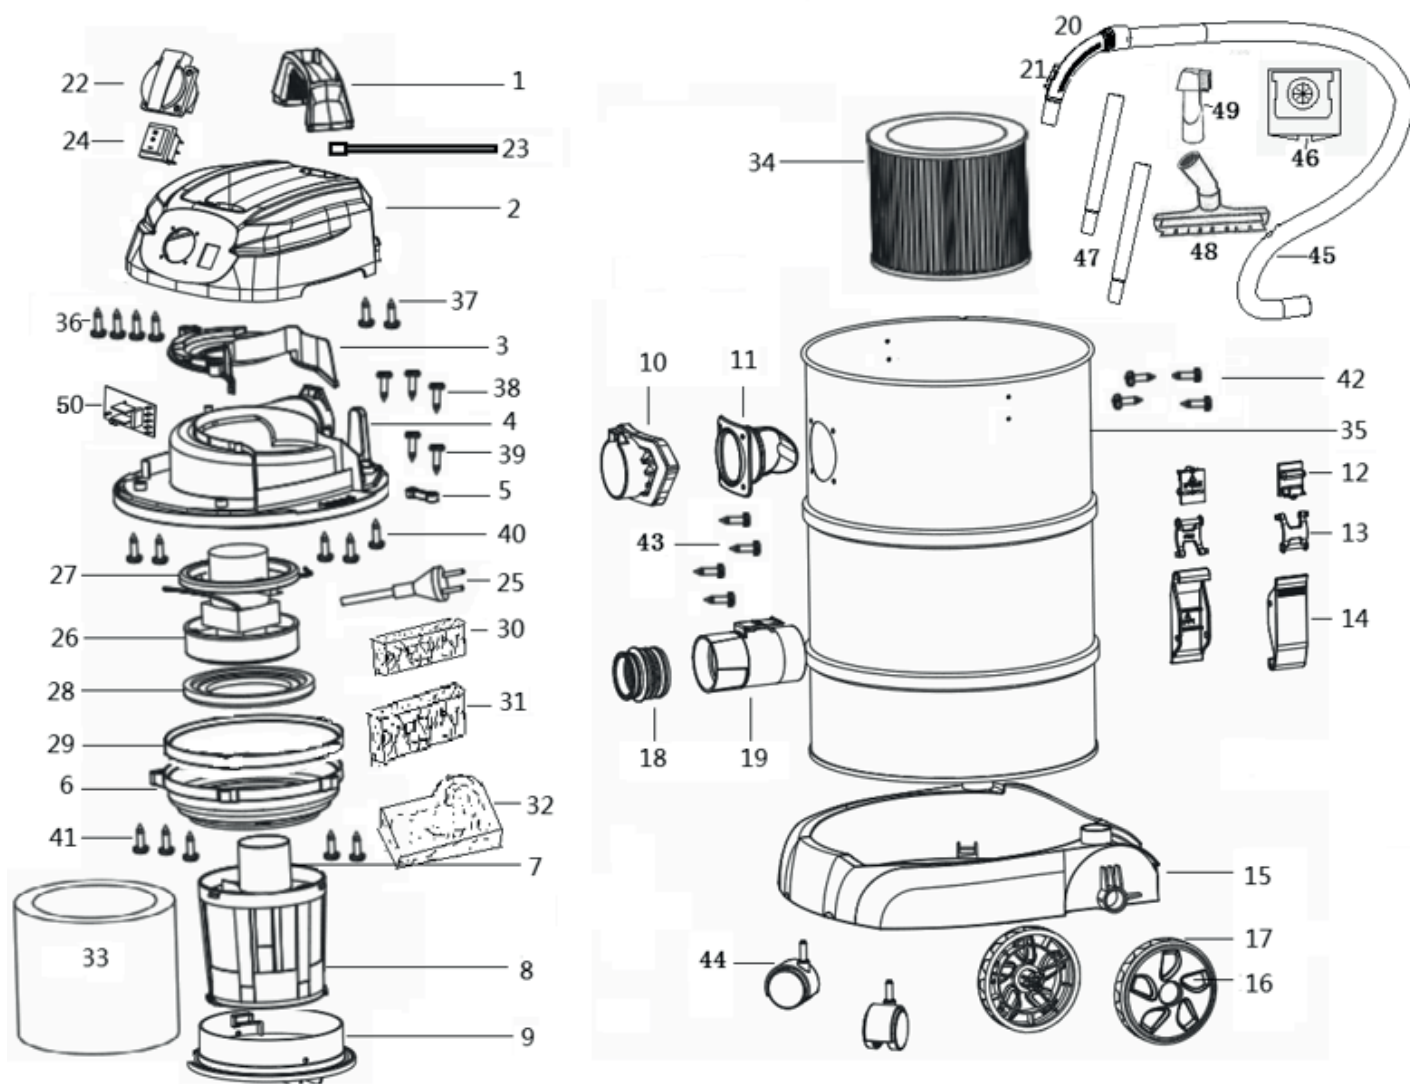

# ***PATRIOT***

**РИСУНОК А**  
Артикул: 755 30 3330

| #  | Артикул   | Описание                 | кол-во |
|----|-----------|--------------------------|--------|
| 1  | 013539078 | Ручка переноски          | 1      |
| 2  | 013539079 | Крышка корпуса пылесоса  | 1      |
| 3  | 013539080 | Дефлектор мотора         | 1      |
| 4  | 013539081 | Крышка электромотора     | 1      |
| 5  | 013539082 | Фиксатор сетевого кабеля | 1      |
| 6  | 013539083 | Седло электромотора      | 1      |
| 7  | 013539084 | Защитный поплавок        | 1      |
| 8  | 013539085 | Кронштейн фильтра        | 1      |
| 9  | 013539086 | Крышка фиксации          | 1      |
| 10 | 013539087 | Воздухозаборник          | 1      |
| 11 | 013539088 | Локоть воздухозаборника  | 1      |